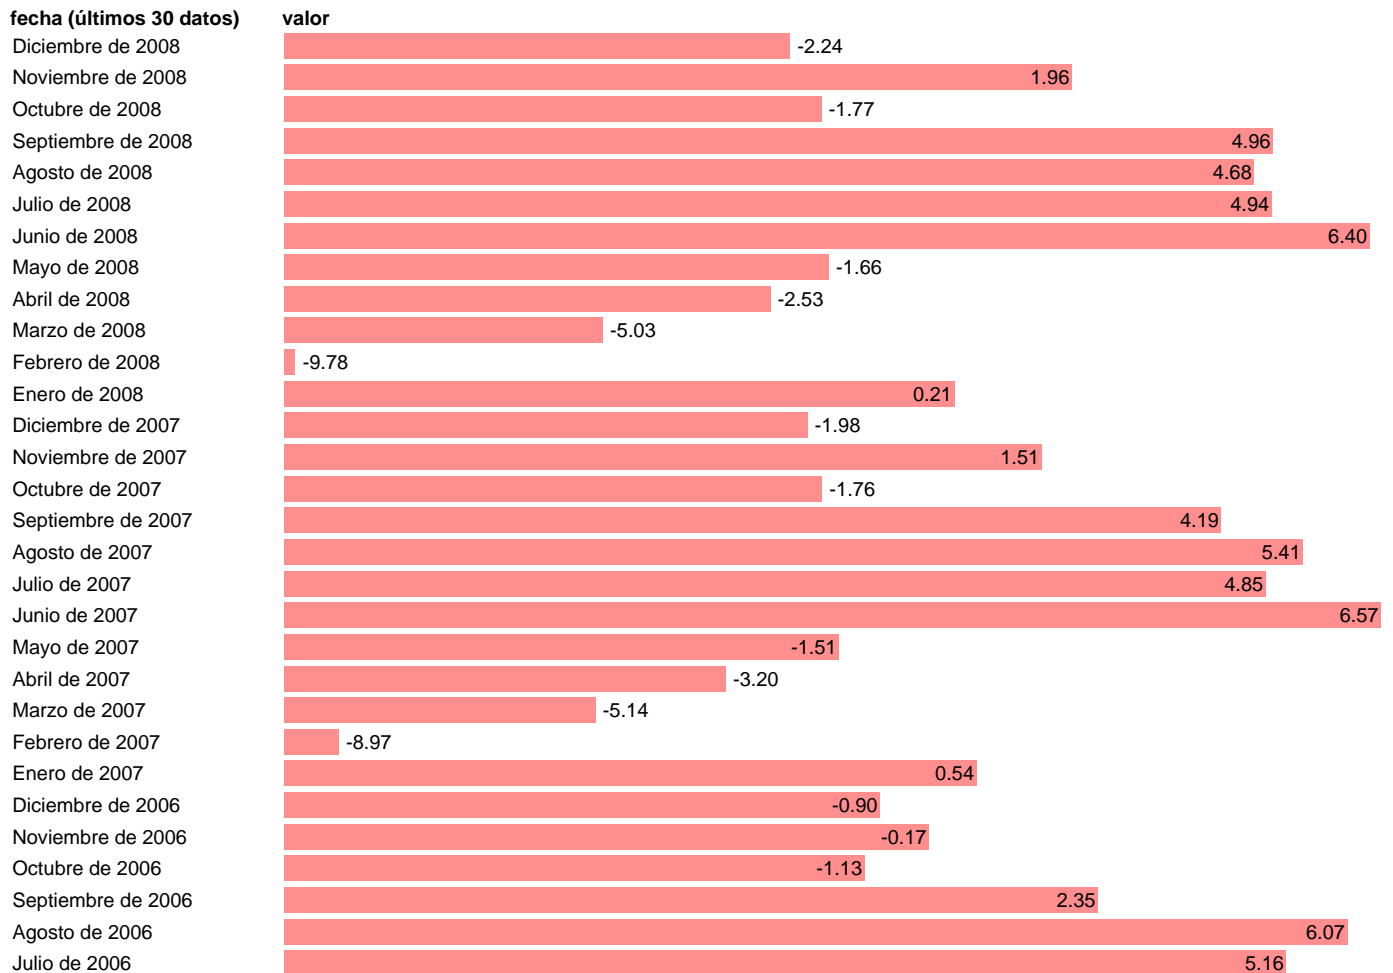

X11/mod='0 1 1 0 1 1'/ajus=1/factores m303120=f303120

Estadística: [X11/mod='0 1 1 0 1 1'/ajus=1/factores m303120=f303120](#)

Enlace permanente (Permalink): <https://tematicas.org/M1/303120.f/>

Fuente: **MINISTERIO INDUSTRIA, TURISMO Y COMERCIO.**

Frecuencia: **Mensual.**

Datos disponibles desde **Enero de 1977** hasta **Diciembre de 2008.**

Valor más alto alcanzado en Septiembre de 1977: **31.61.**

Valor más bajo alcanzado en Agosto de 1981: **-46.11.**

[Pulse aquí](#) para acceder a los datos completos actualizados y a la representación gráfica estadística.