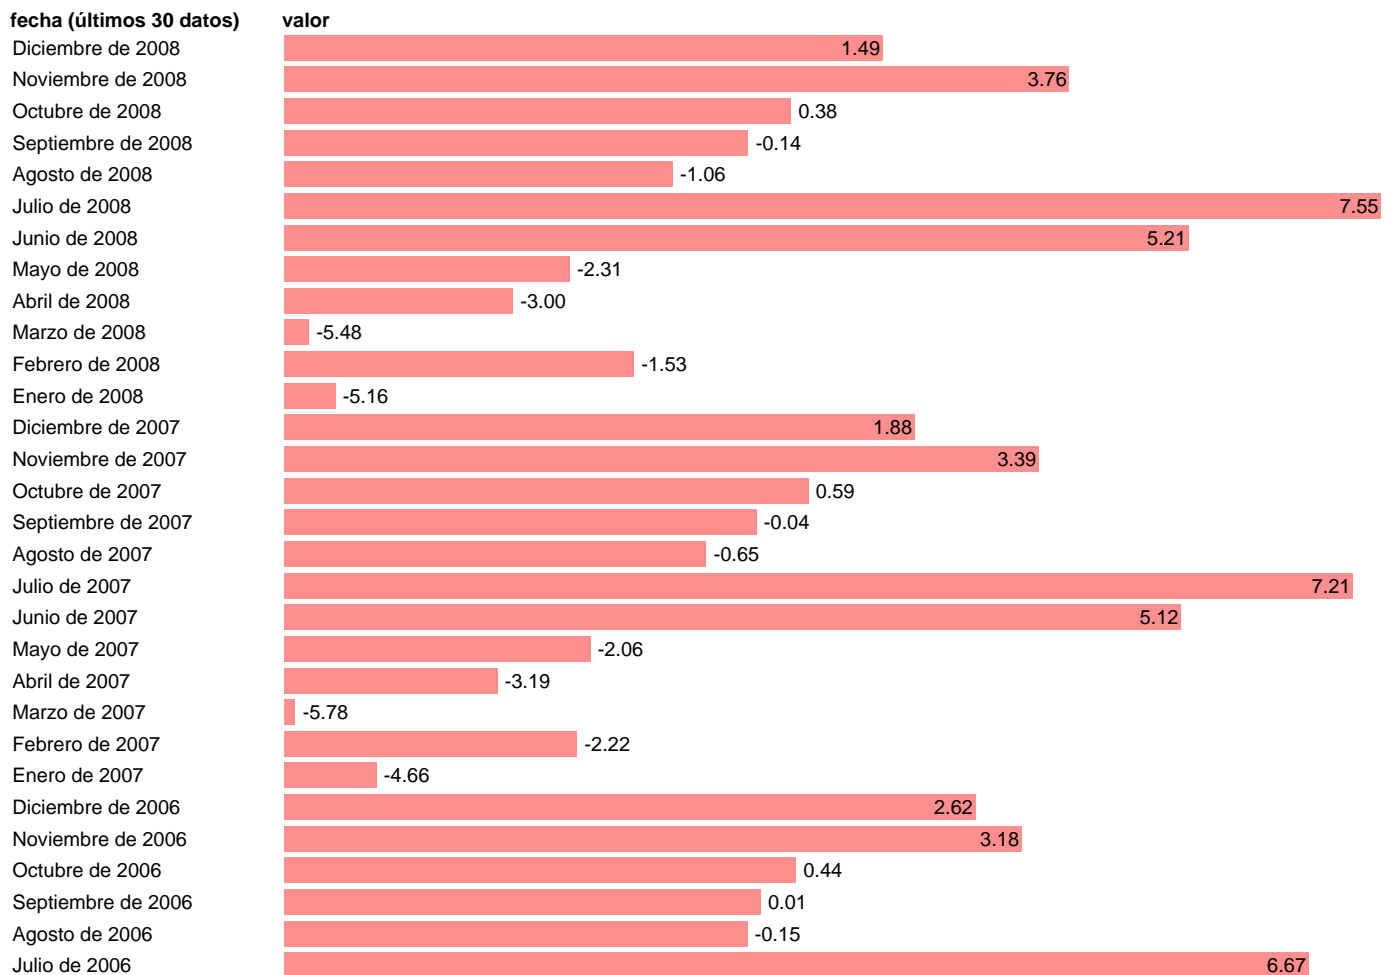

X11/mod='0 1 1 0 1 1'/ajus=1/factores m303110=f303110

Estadística: [X11/mod='0 1 1 0 1 1'/ajus=1/factores m303110=f303110](#)

Enlace permanente (Permalink): <https://tematicas.org/M1/303110.f/>

Fuente: **MINISTERIO INDUSTRIA, TURISMO Y COMERCIO.**

Frecuencia: **Mensual.**

Datos disponibles desde **Enero de 1977** hasta **Diciembre de 2008.**

Valor más alto alcanzado en Septiembre de 1977: **23.32.**

Valor más bajo alcanzado en Agosto de 1981: **-39.77.**

[Pulse aquí](#) para acceder a los datos completos actualizados y a la representación gráfica estadística.