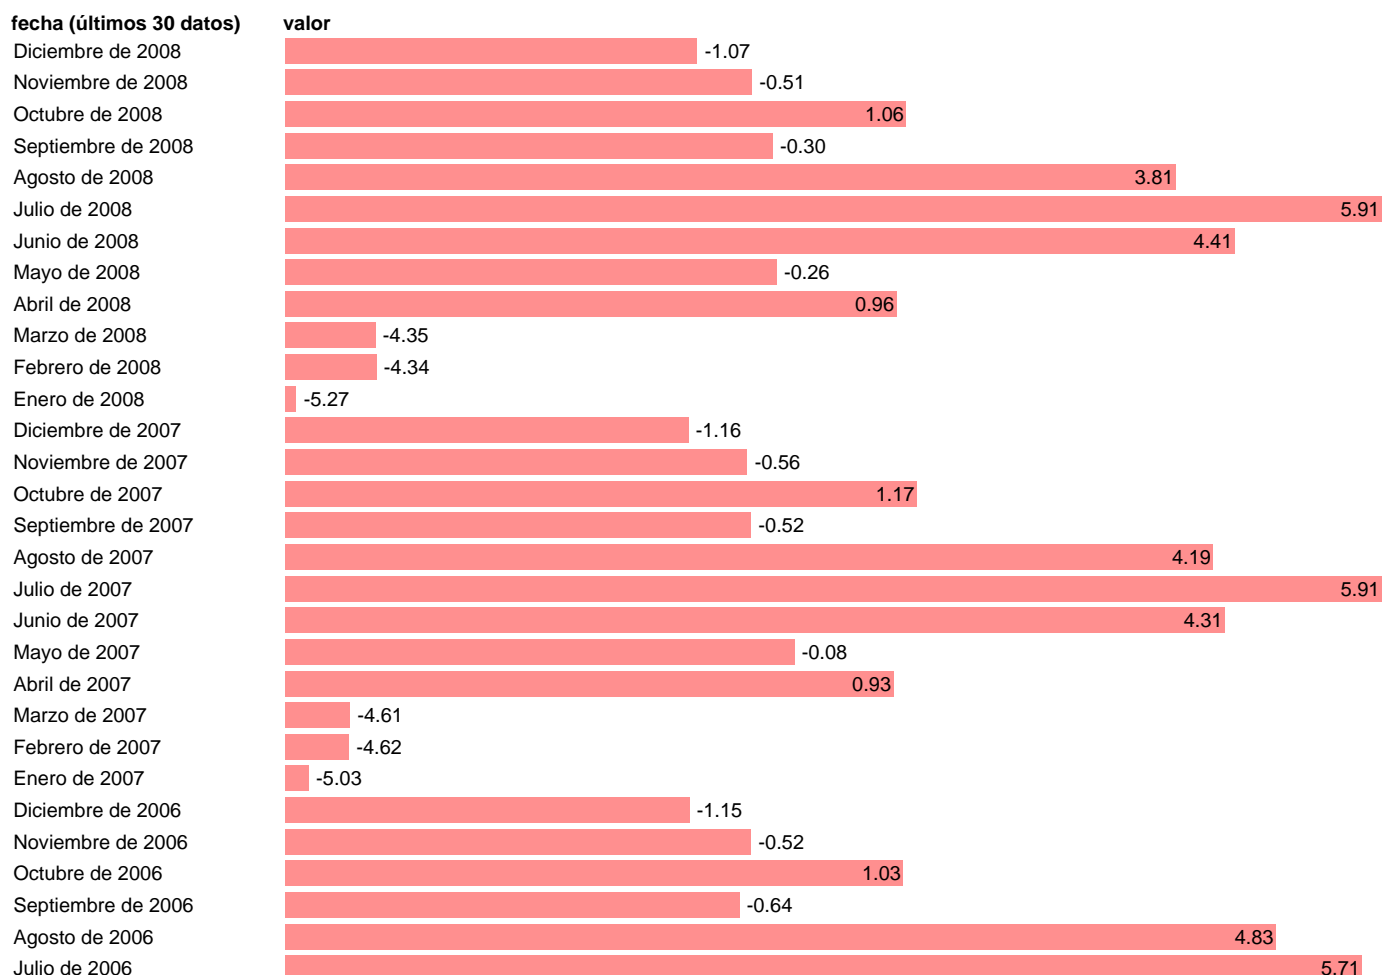

X11/mod='0 1 1 0 1 1'/ajus=1/factores m303100=f303100

Estadística: [X11/mod='0 1 1 0 1 1'/ajus=1/factores m303100=f303100](#)

Enlace permanente (Permalink): <https://tematicas.org/M1/303100.f/>

Fuente: **MINISTERIO INDUSTRIA, TURISMO Y COMERCIO.**

Frecuencia: **Mensual.**

Datos disponibles desde **Enero de 1977** hasta **Diciembre de 2008.**

Valor más alto alcanzado en Septiembre de 1977: **27.48.**

Valor más bajo alcanzado en Agosto de 1981: **-41.92.**