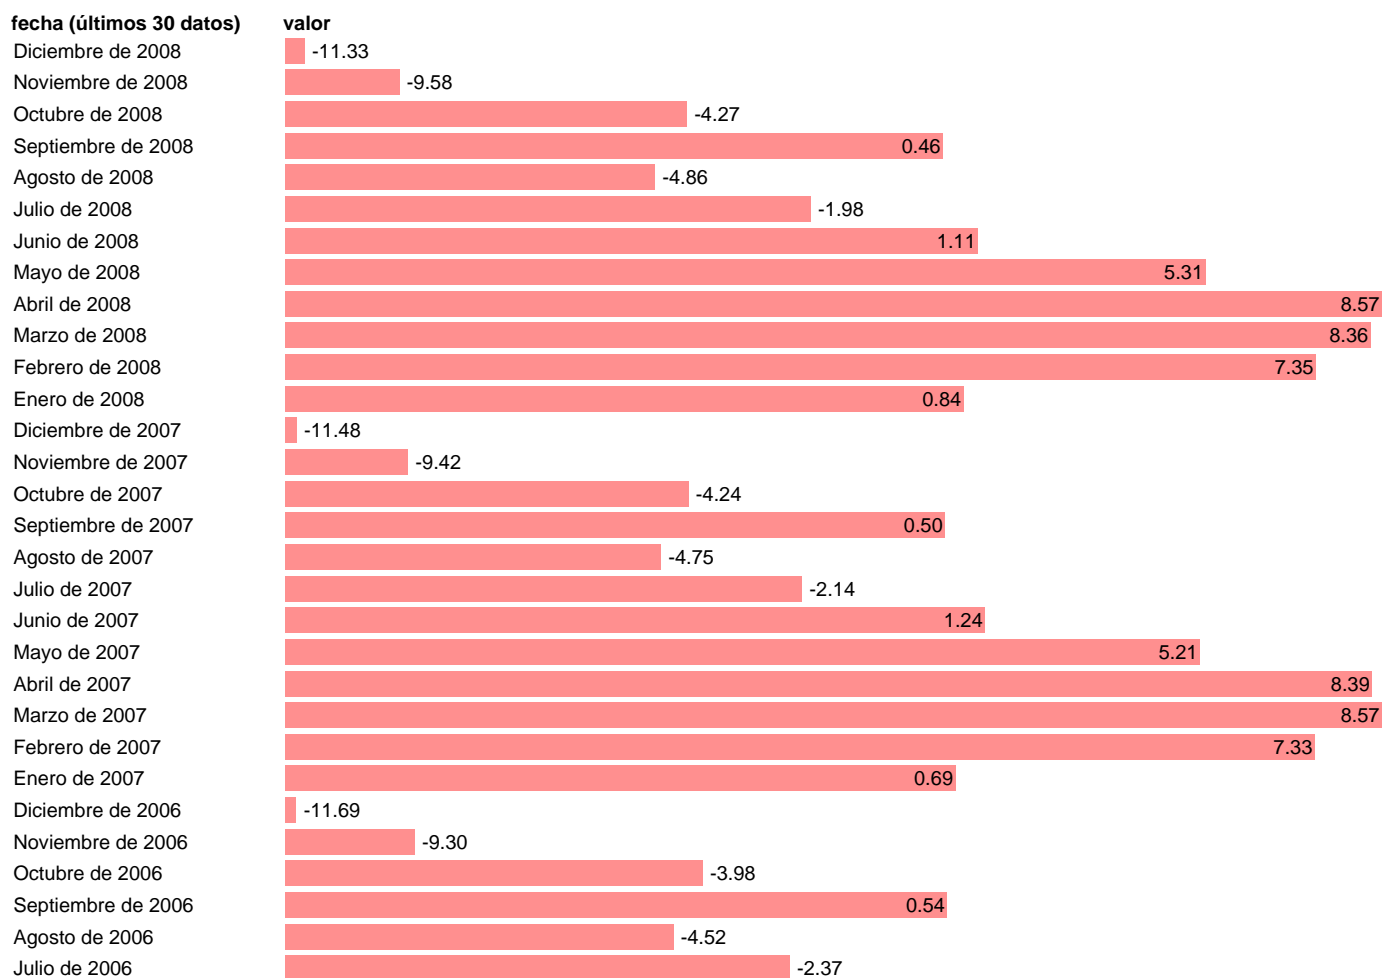

X11/mod='0 1 1 0 1 1'/ajus=1/factores m301200=f301200

Estadística: [X11/mod='0 1 1 0 1 1'/ajus=1/factores m301200=f301200](#)

Enlace permanente (Permalink): <https://tematicas.org/M1/301200.f/>

Fuente: **MINISTERIO INDUSTRIA, TURISMO Y COMERCIO.**

Frecuencia: **Mensual.**

Datos disponibles desde **Enero de 1966** hasta **Diciembre de 2008.**

Valor más alto alcanzado en Febrero de 1993: **10.93.**

Valor más bajo alcanzado en Noviembre de 1991: **-13.58.**

[Pulse aquí](#) para acceder a los datos completos actualizados y a la representación gráfica estadística.