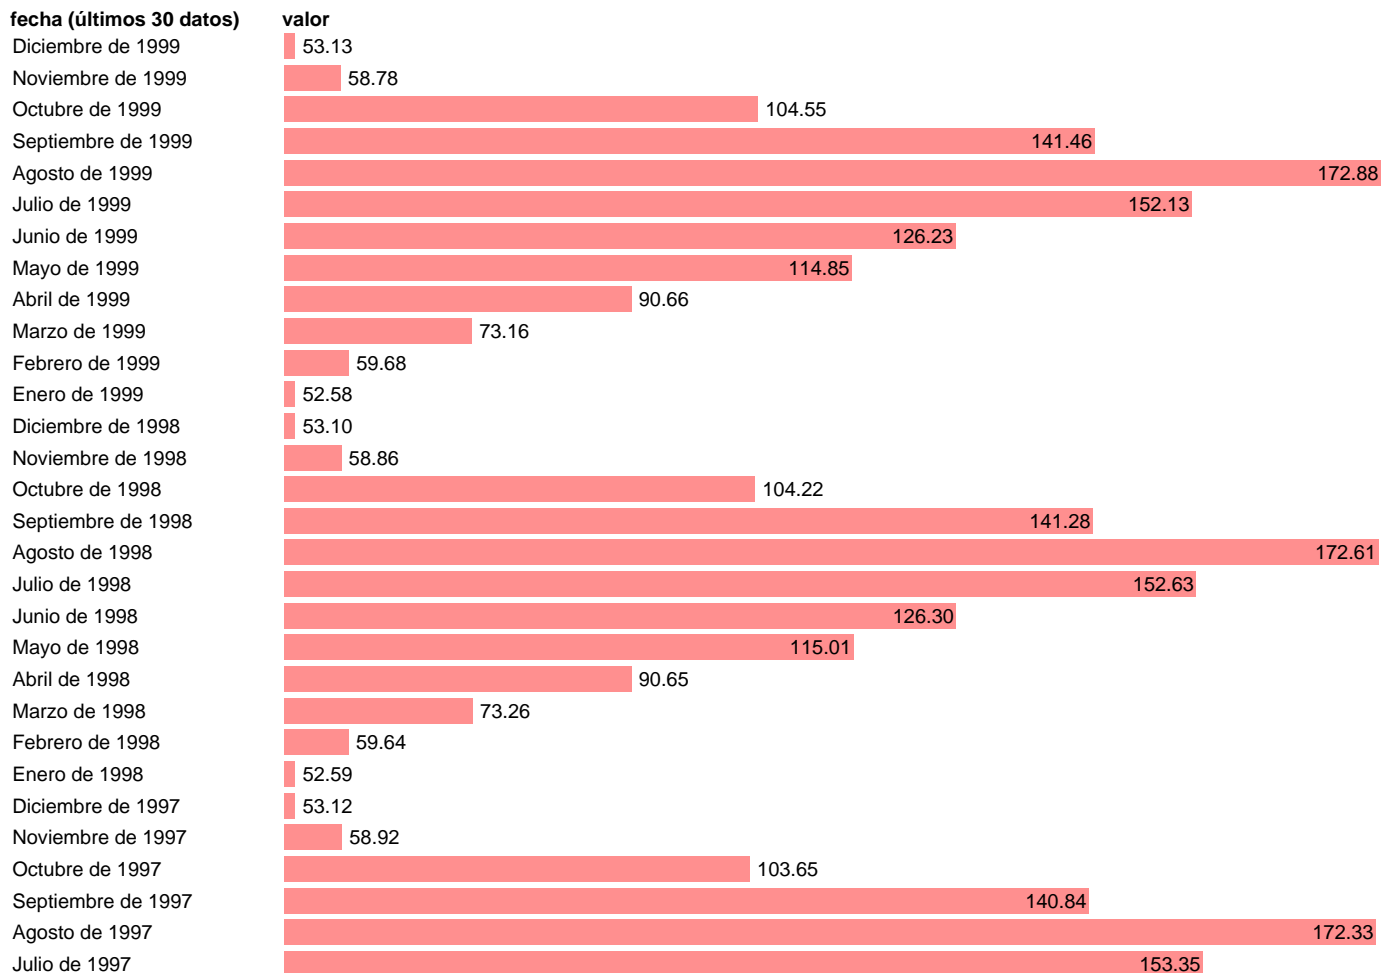

X11/FACTORES S10=F10

Estadística: [X11/FACTORES S10=F10](#)

Enlace permanente (Permalink): <https://tematicas.org/M1/24v1400.f/>

Fuente: INSTITUTO NACIONAL DE ESTADISTICA / Mº ECONOMIA:S.G.ANALISIS MACROECONOMICO.
Frecuencia: Mensual.

Datos disponibles desde **Enero de 1975** hasta **Diciembre de 1999**.

Valor más alto alcanzado en Agosto de 1980: **188.11**.

Valor más bajo alcanzado en Diciembre de 1983: **49.31**.

[Pulse aquí](#) para acceder a los datos completos actualizados y a la representación gráfica estadística.