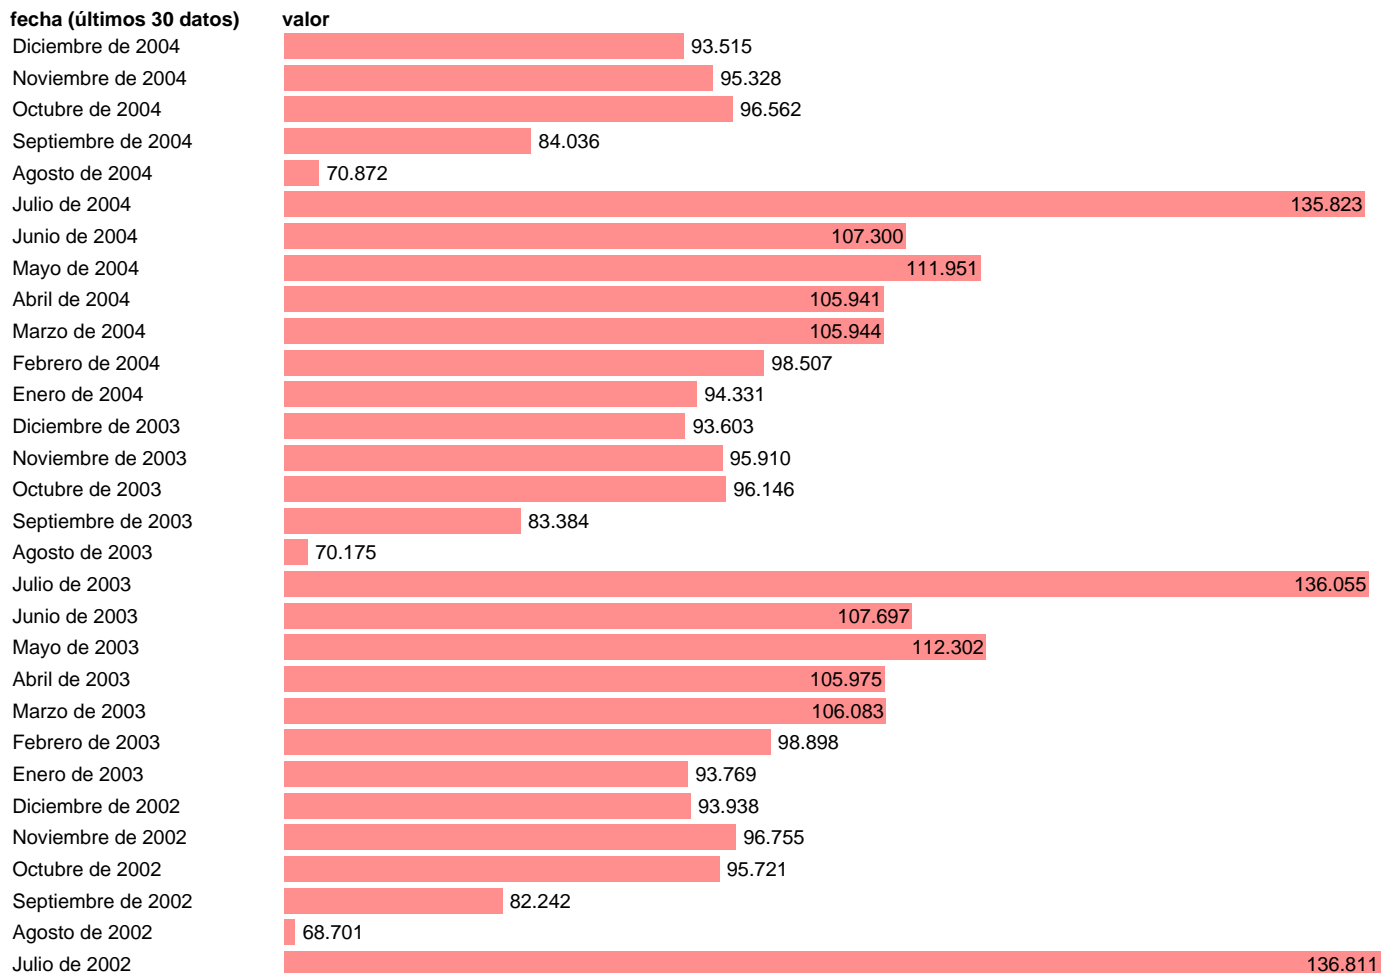

X11/ANHO=1978/FACTORES S2=S2F

Estadística: [X11/ANHO=1978/FACTORES S2=S2F](#)

Enlace permanente (Permalink): <https://tematicas.org/M1/232v110.f/>

Fuente: **MFOM (D.G. ARQUITECTURA Y VIVIENDA)**.
Frecuencia: **Mensual**.

Datos disponibles desde **Enero de 1978** hasta **Diciembre de 2004**.
Valor más alto alcanzado en Julio de 1991: **143.384**.
Valor más bajo alcanzado en Agosto de 1985: **63.839**.

[Pulse aquí](#) para acceder a los datos completos actualizados y a la representación gráfica estadística.