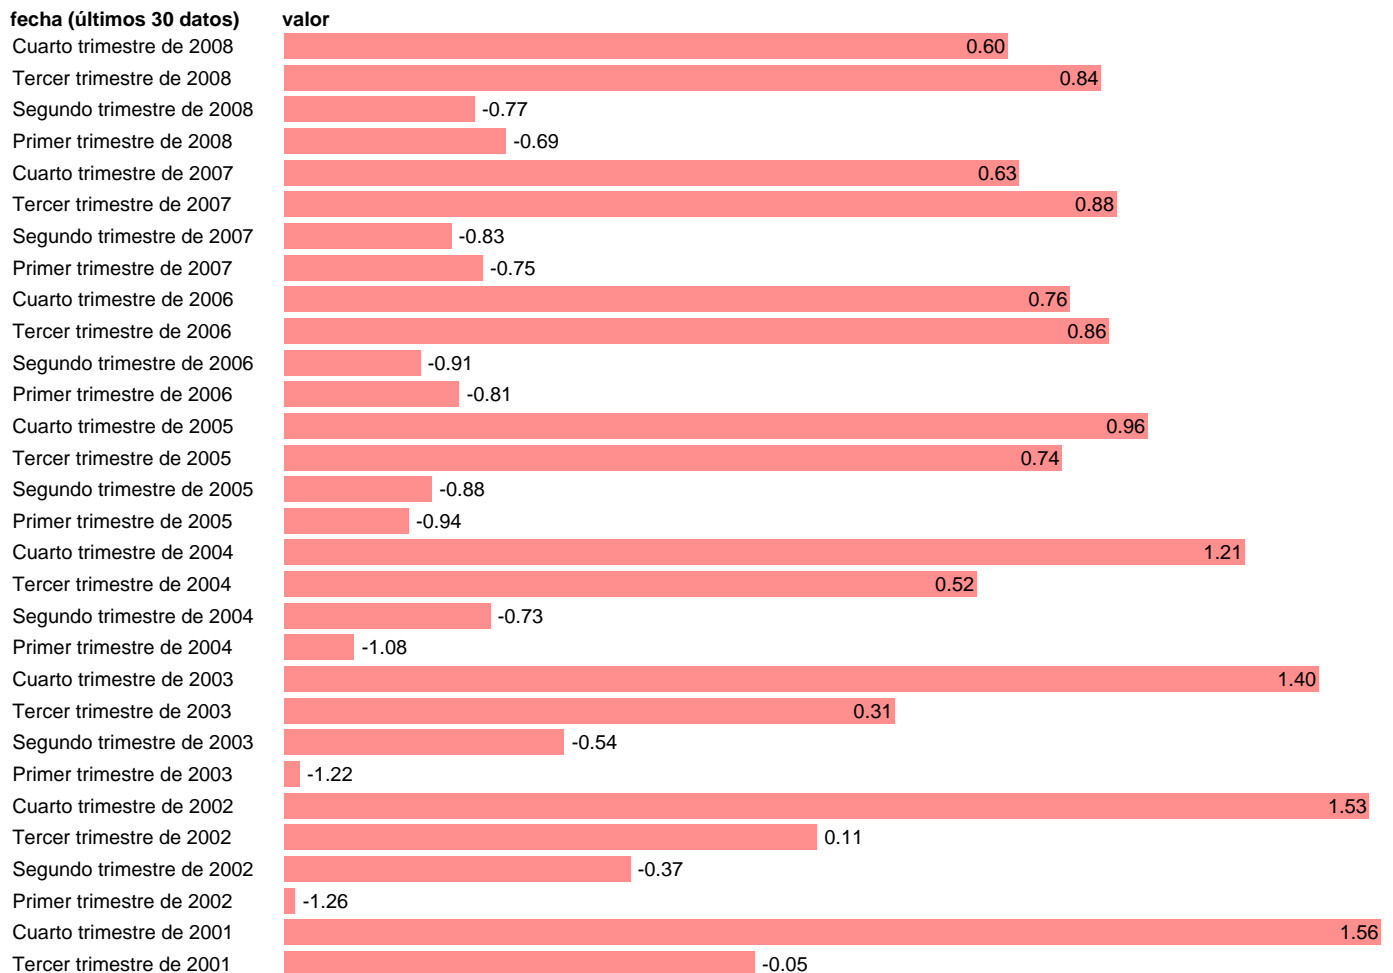

X11/AJUS=1/FACTORES B321120=F321120

Estadística: [X11/AJUS=1/FACTORES B321120=F321120](#)

Enlace permanente (Permalink): <https://tematicas.org/M1/321120.f/>

Fuente: **MINISTERIO INDUSTRIA, COMERCIO Y TURISMO.**
Frecuencia: **Trimestral.**

Datos disponibles desde **Primer trimestre de 1965** hasta **Cuarto trimestre de 2008.**

Valor más alto alcanzado en Cuarto trimestre de 1971: **1.82.**

Valor más bajo alcanzado en Primer trimestre de 1970: **-2.05.**

[Pulse aquí](#) para acceder a los datos completos actualizados y a la representación gráfica estadística.