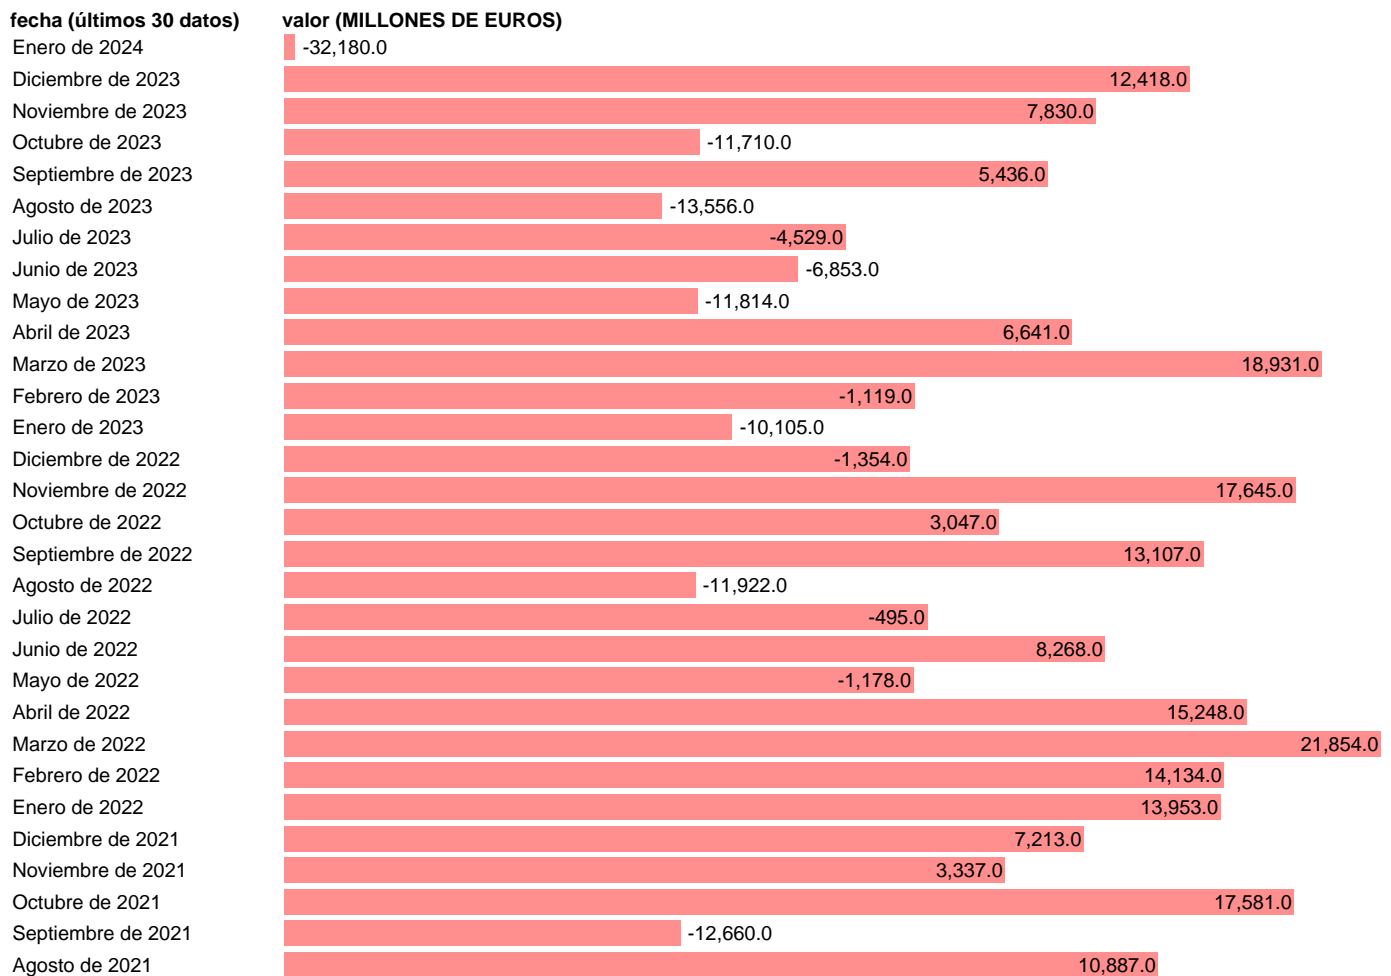

BP. VNP. OTRAS INVERSIONES. TOTAL (INCLUIDO BANCO DE ESPAÑA)

Estadística: [BP. VNP. OTRAS INVERSIONES. TOTAL \(INCLUIDO BANCO DE ESPAÑA\)](#)

Enlace permanente (Permalink): <https://tematicas.org/M1/574850/>

Notas: www.bde.es/webbe/es/estadisticas/compartido/docs/notametBpPii.pdf.

Fuente: **BANCO DE ESPAÑA.**

Frecuencia: **Mensual.**

Unidades: **MILLONES DE EUROS.**

Datos disponibles desde **Enero de 1993** hasta **Enero de 2024**.

Valor más alto alcanzado en Marzo de 2020: **44052**.

Valor más bajo alcanzado en Julio de 2013: **-38935**.

[Pulse aquí](#) para acceder a los datos completos actualizados y a la representación gráfica estadística.