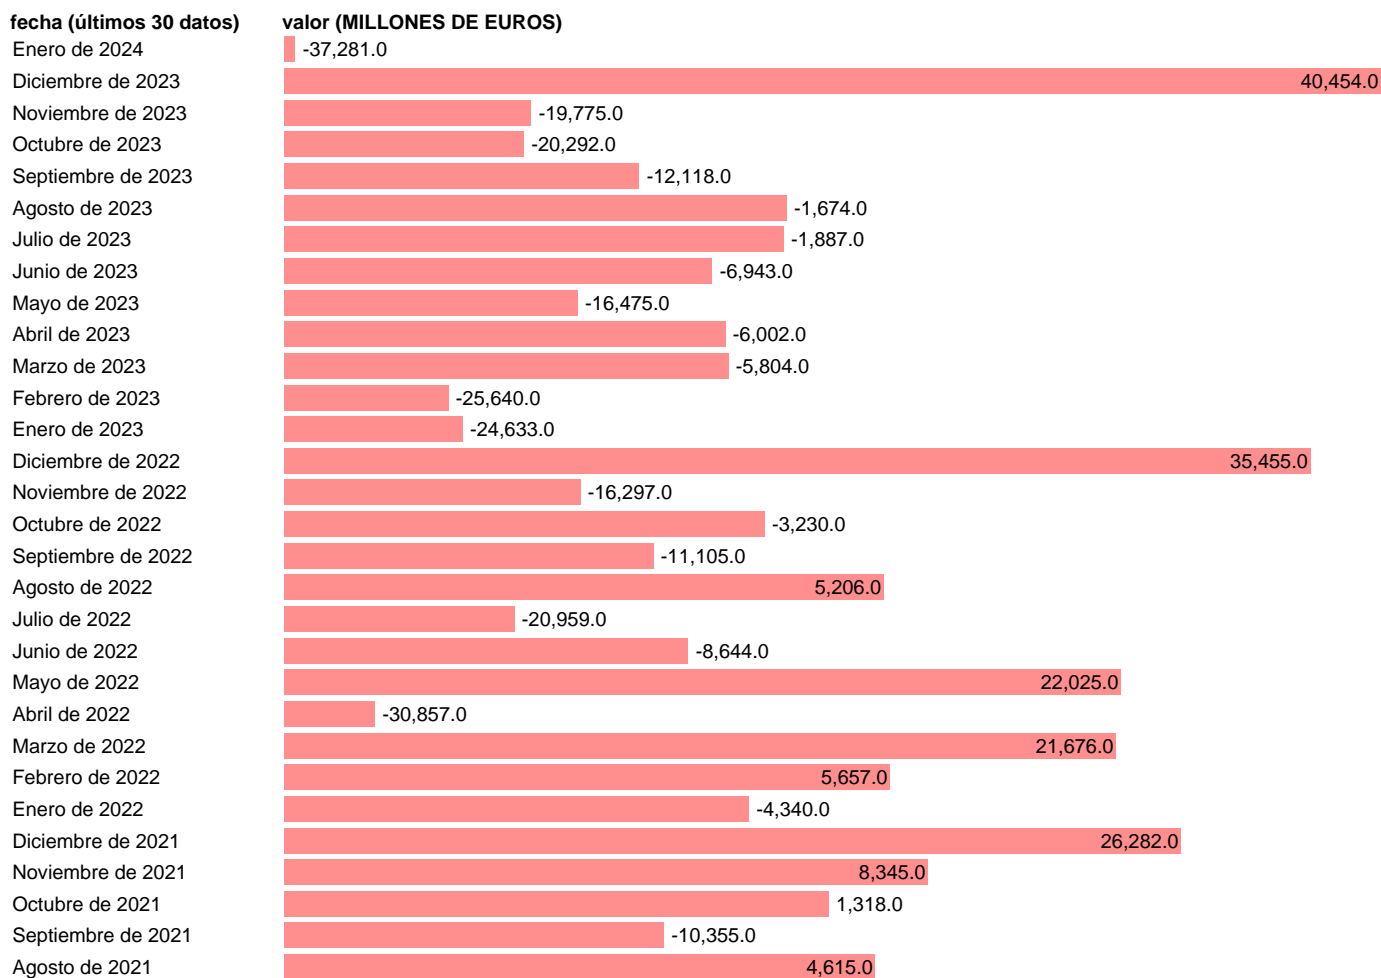

## BP. VNP. OTRAS INVERSIONES. TOTAL. BANCO DE ESPAÑA

Estadística: [BP. VNP. OTRAS INVERSIONES. TOTAL. BANCO DE ESPAÑA](#)

Enlace permanente (Permalink): <https://tematicas.org/M1/574840/>

Notas: [www.bde.es/webbe/es/estadisticas/compartido/docs/notametBpPii.pdf](http://www.bde.es/webbe/es/estadisticas/compartido/docs/notametBpPii.pdf).

Fuente: **BANCO DE ESPAÑA.**

Frecuencia: **Mensual.**

Unidades: **MILLONES DE EUROS.**

Datos disponibles desde **Enero de 1993** hasta **Enero de 2024**.

Valor más alto alcanzado en Marzo de 2012: **64608**.

Valor más bajo alcanzado en Enero de 2024: **-37281**.

[Pulse aquí](#) para acceder a los datos completos actualizados y a la representación gráfica estadística.