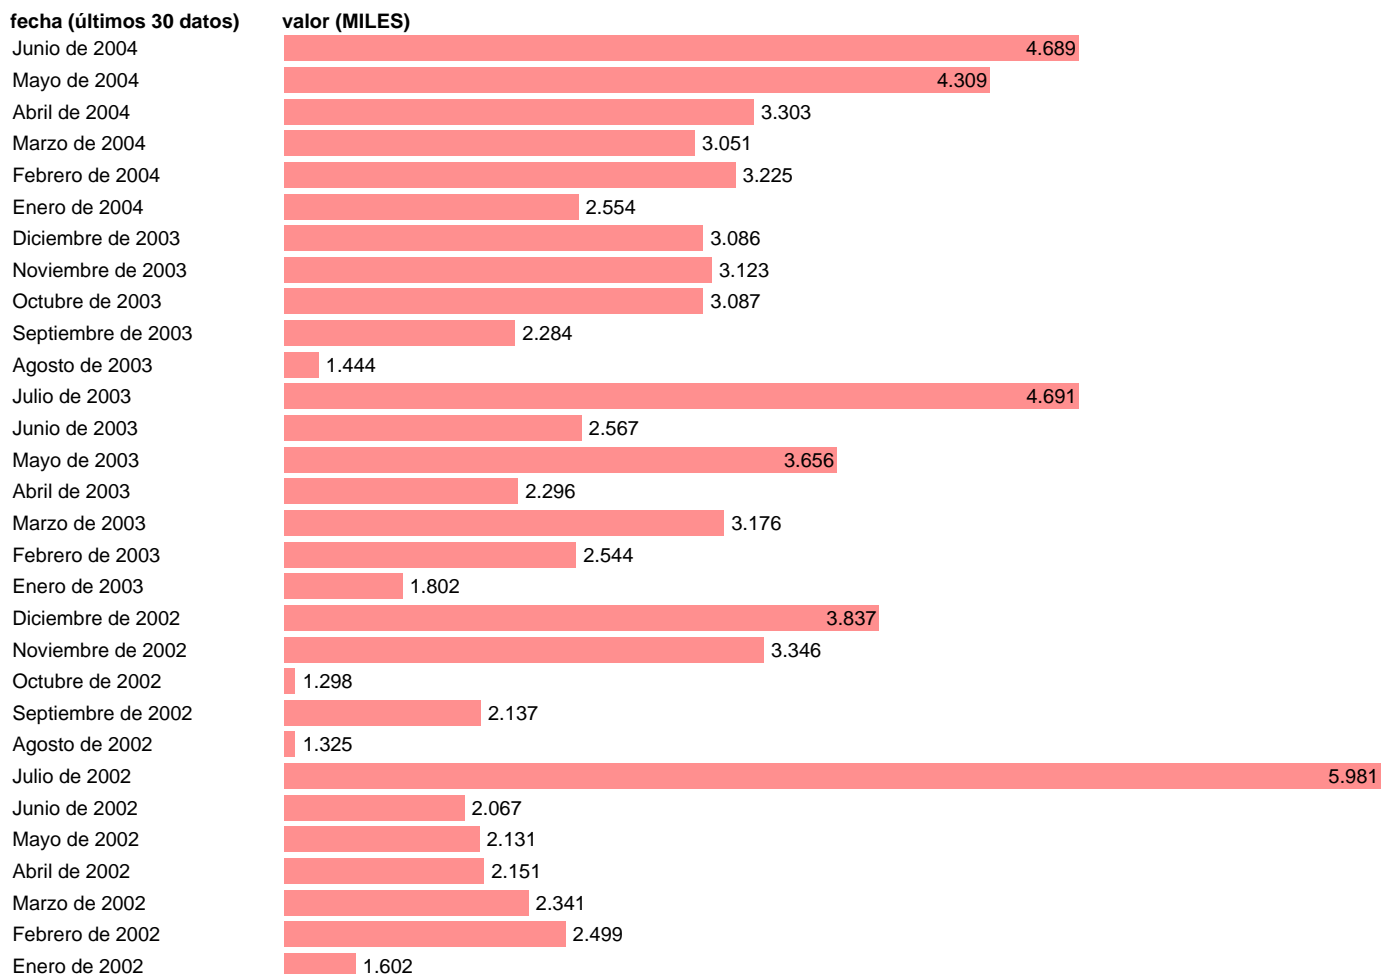

VIVIENDAS TERMINADAS VPO PROMOCION PRIVADA

Estadística: [VIVIENDAS TERMINADAS VPO PROMOCION PRIVADA](#)

Enlace permanente (Permalink): <https://tematicas.org/M1/232v321/>

Notas: **ACTUALIZA: SGACPE (AREA COYUNTURA NACIONAL) NOTA: DEL AÑO 1980 AL AÑO 1984 INCLUSIVE, SE HAN CORREGIDO LAS CIFRAS MENSUALES EN BASE AL RÉGIMEN 31/78. SERIES ANTERIORES A LA CREACIÓN EN 2004 DEL MINISTERIO DE VIVIENDA**

Fuente: **MFOM (D.G. ARQUITECTURA Y VIVIENDA).**
Frecuencia: **Mensual.**
Unidades: **MILES.**

Datos disponibles desde **Enero de 1979** hasta **Junio de 2004**.
Valor más alto alcanzado en Diciembre de 1986: **16.57**.
Valor más bajo alcanzado en Agosto de 1992: **0.912**.