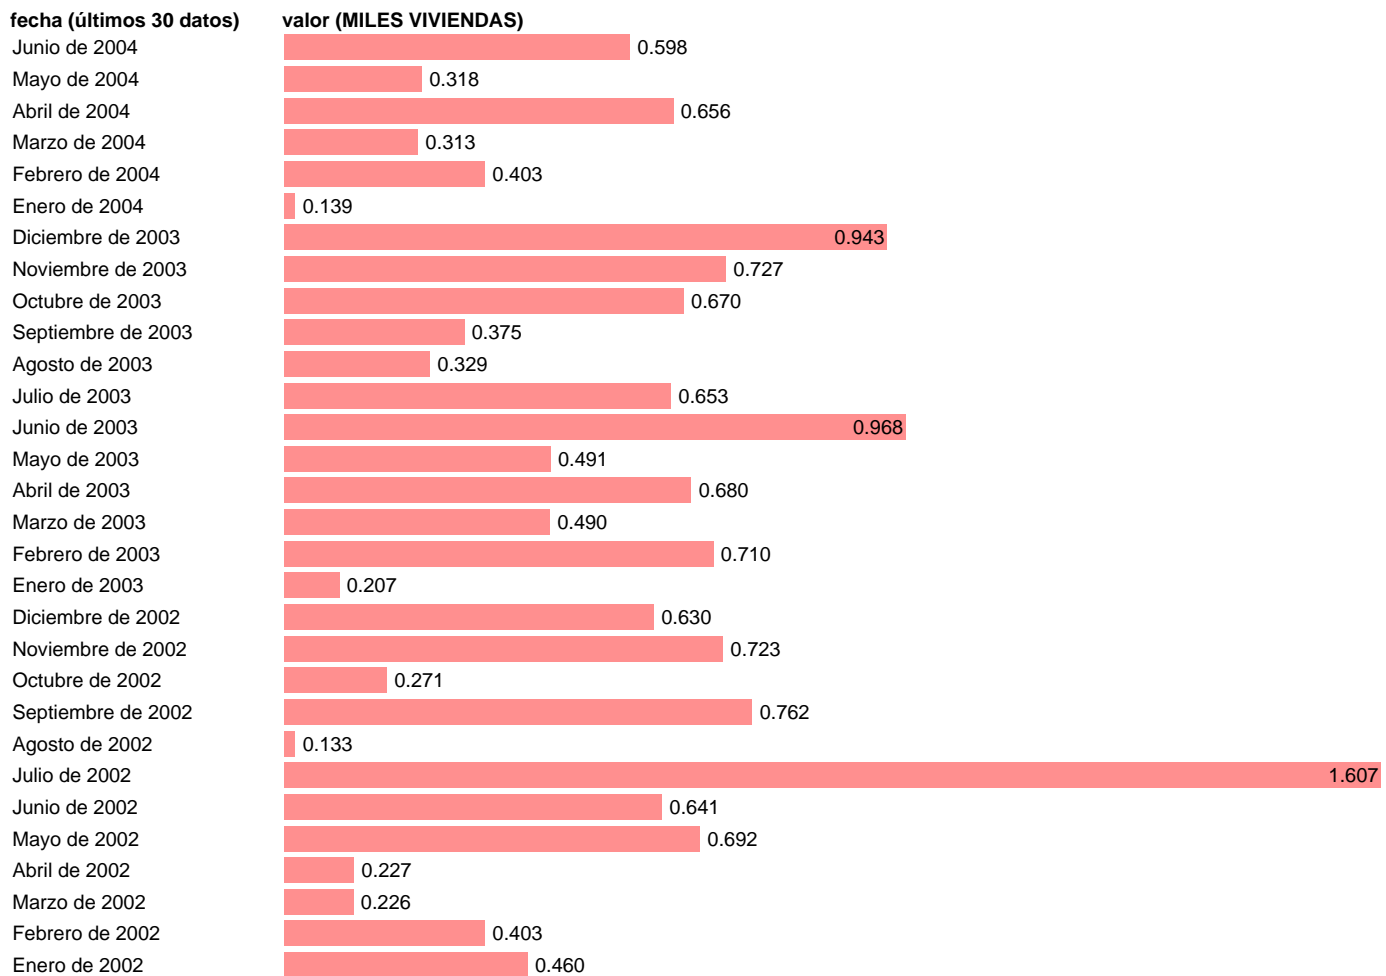

Notas: **ACTUALIZA: SGACPE (AREA COYUNTURA NACIONAL)**

Fuente: **MFOM (D.G. ARQUITECTURA Y VIVIENDA).**

Frecuencia: **Mensual.**

Unidades: **MILES VIVIENDAS.**

Datos disponibles desde **Enero de 1979** hasta **Junio de 2004**.

Valor más alto alcanzado en Julio de 1997: **4.539**.

Valor más bajo alcanzado en Enero de 1979: **0**.

[Pulse aquí](#) para acceder a los datos completos actualizados y a la representación gráfica estadística.