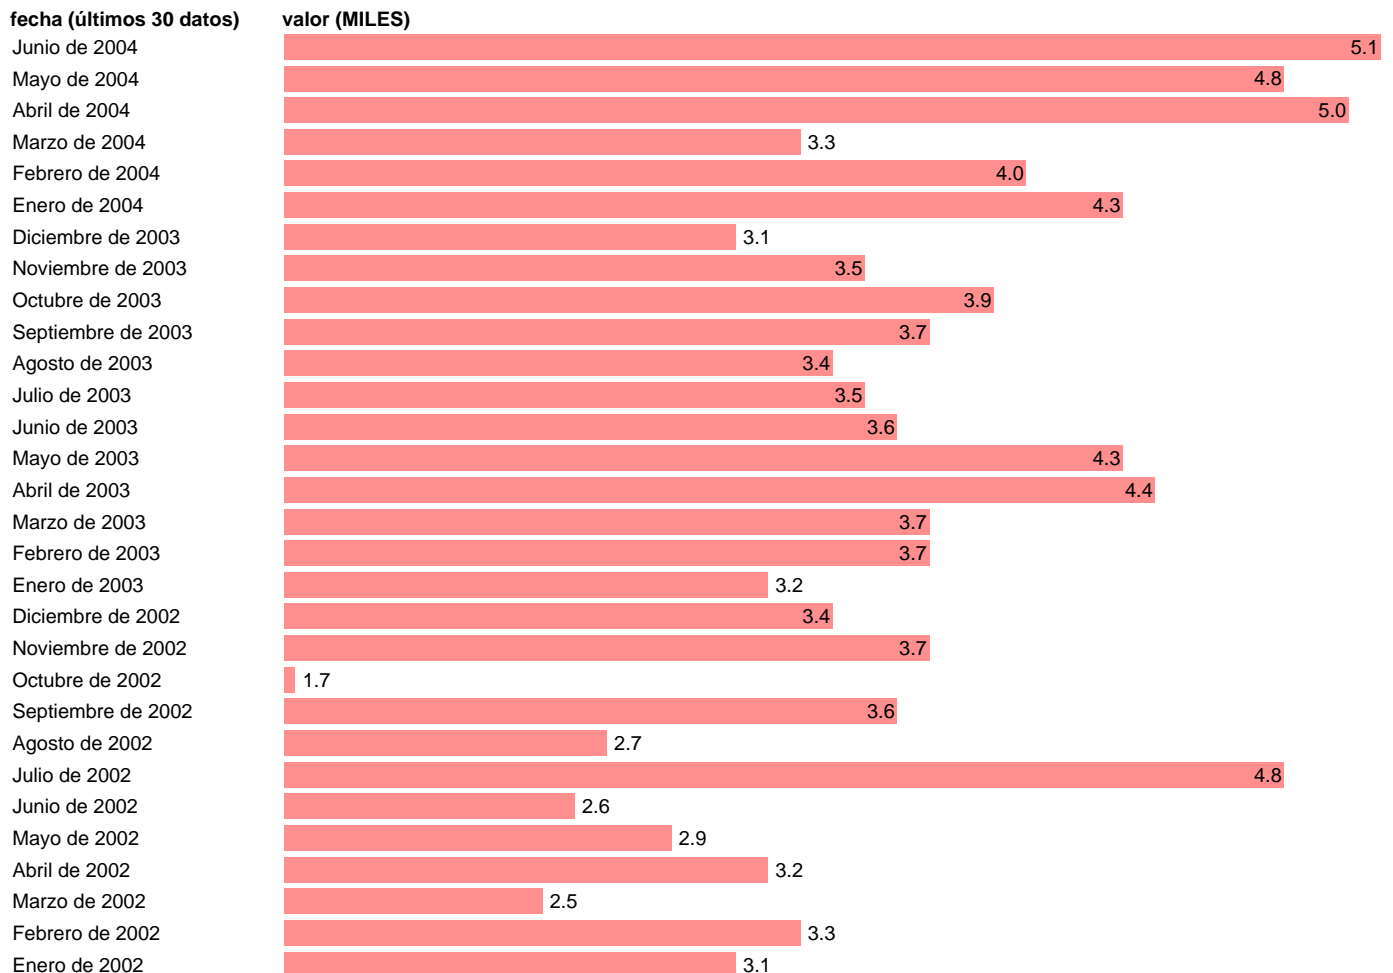

Fuente: **MFOM (D.G. ARQUITECTURA Y VIVIENDA).**

Frecuencia: **Mensual.**

Unidades: **MILES.**

Datos disponibles desde **Enero de 1980** hasta **Junio de 2004**.

Valor más alto alcanzado en Agosto de 1982: **17.7**.

Valor más bajo alcanzado en Octubre de 2002: **1.7**.

[Pulse aquí](#) para acceder a los datos completos actualizados y a la representación gráfica estadística.