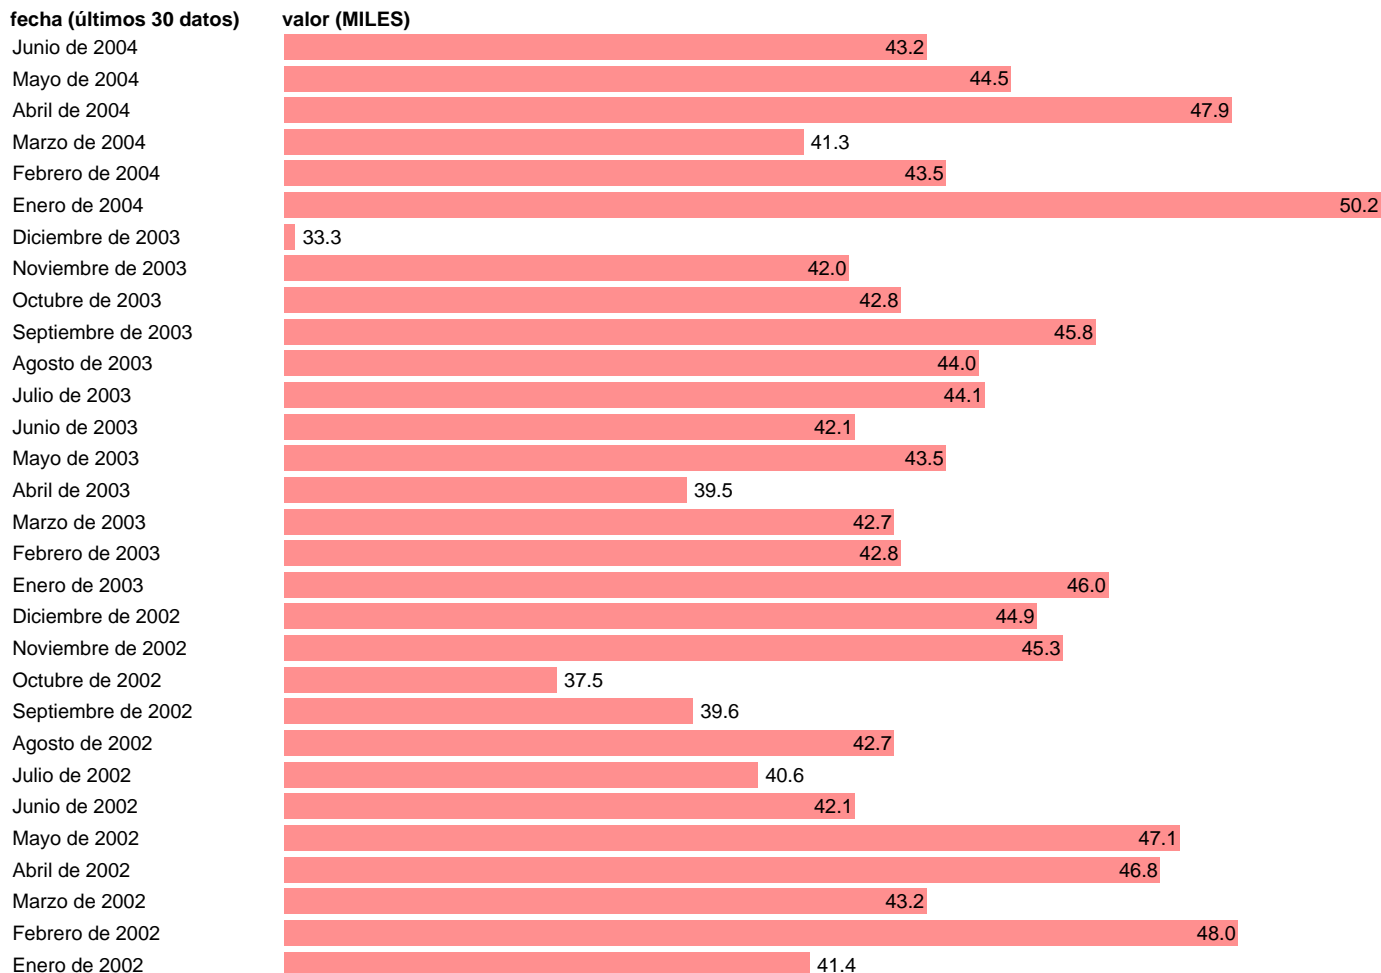

Fuente: **MFOM (D.G. ARQUITECTURA Y VIVIENDA).**

Frecuencia: **Mensual.**

Unidades: **MILES.**

Datos disponibles desde **Enero de 1980** hasta **Junio de 2004**.

Valor más alto alcanzado en Junio de 2001: **52**.

Valor más bajo alcanzado en Agosto de 1984: **11.9**.

[Pulse aquí](#) para acceder a los datos completos actualizados y a la representación gráfica estadística.