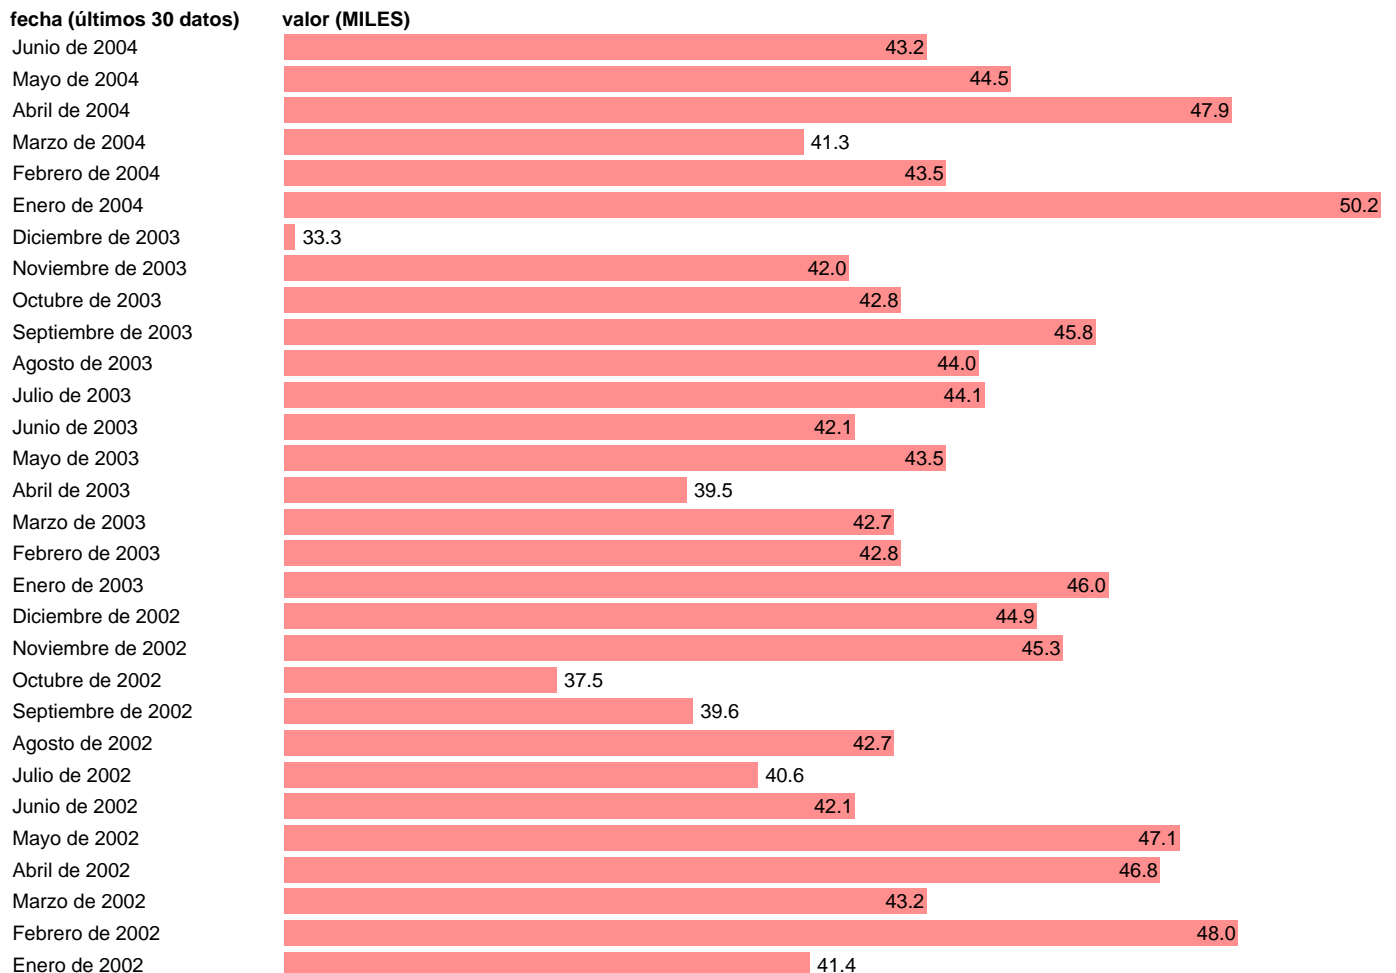

Fuente: **MFOM (D.G. ARQUITECTURA Y VIVIENDA).**

Frecuencia: **Mensual.**

Unidades: **MILES.**

Datos disponibles desde **Enero de 1980** hasta **Junio de 2004**.

Valor más alto alcanzado en Junio de 2001: **52.**

Valor más bajo alcanzado en Agosto de 1984: **11.9.**

[Pulse aquí](#) para acceder a los datos completos actualizados y a la representación gráfica estadística.