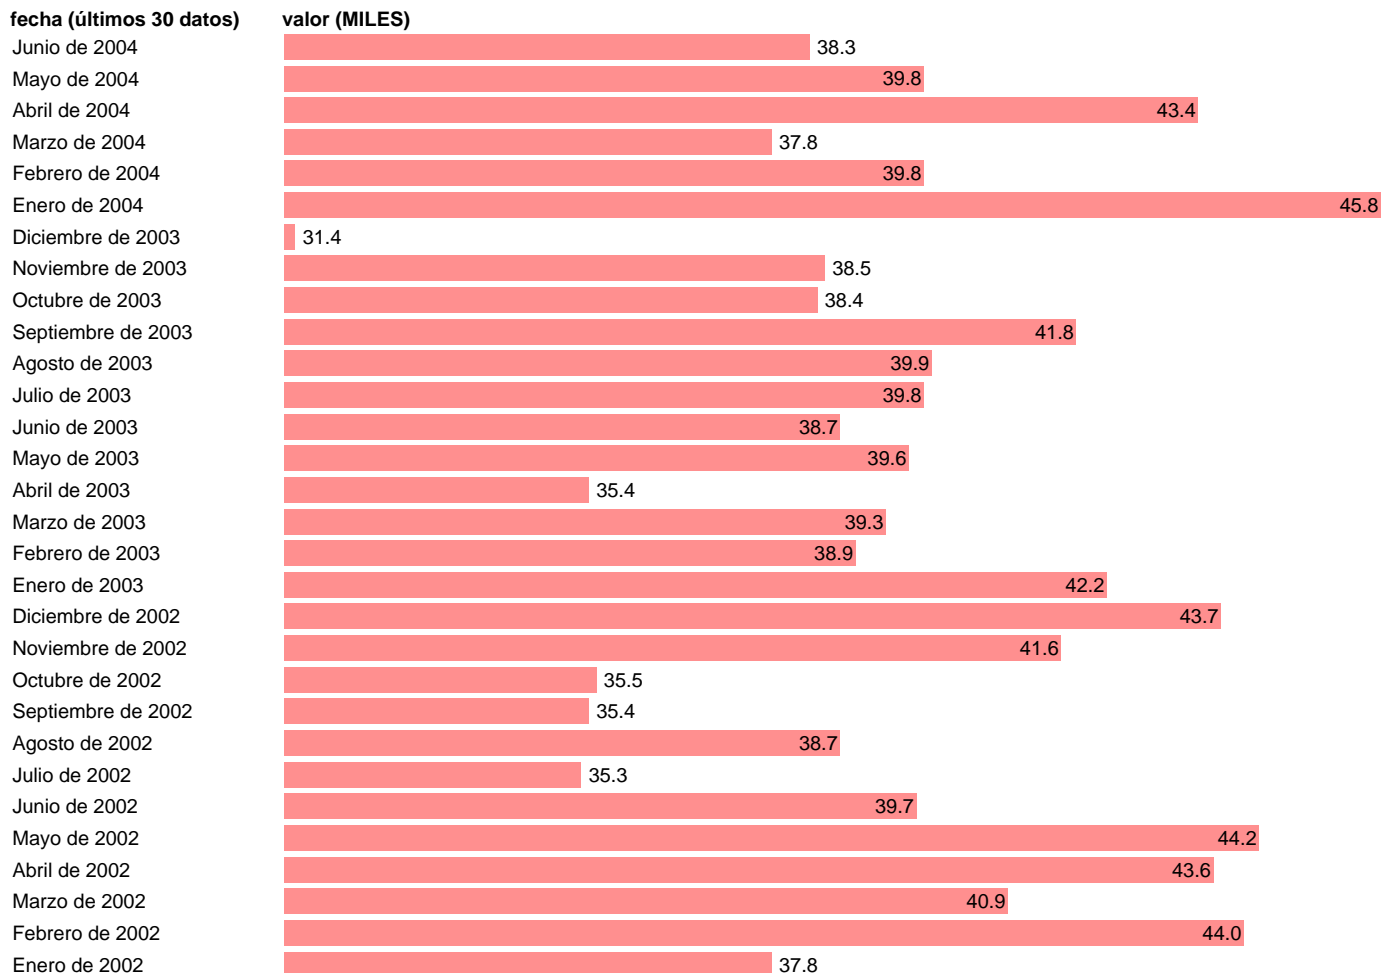

Fuente: **MFOM (D.G. ARQUITECTURA Y VIVIENDA).**

Frecuencia: **Mensual.**

Unidades: **MILES.**

Datos disponibles desde **Enero de 1980** hasta **Junio de 2004**.

Valor más alto alcanzado en Junio de 2001: **48.2**.

Valor más bajo alcanzado en Octubre de 1984: **2.6**.

[Pulse aquí](#) para acceder a los datos completos actualizados y a la representación gráfica estadística.