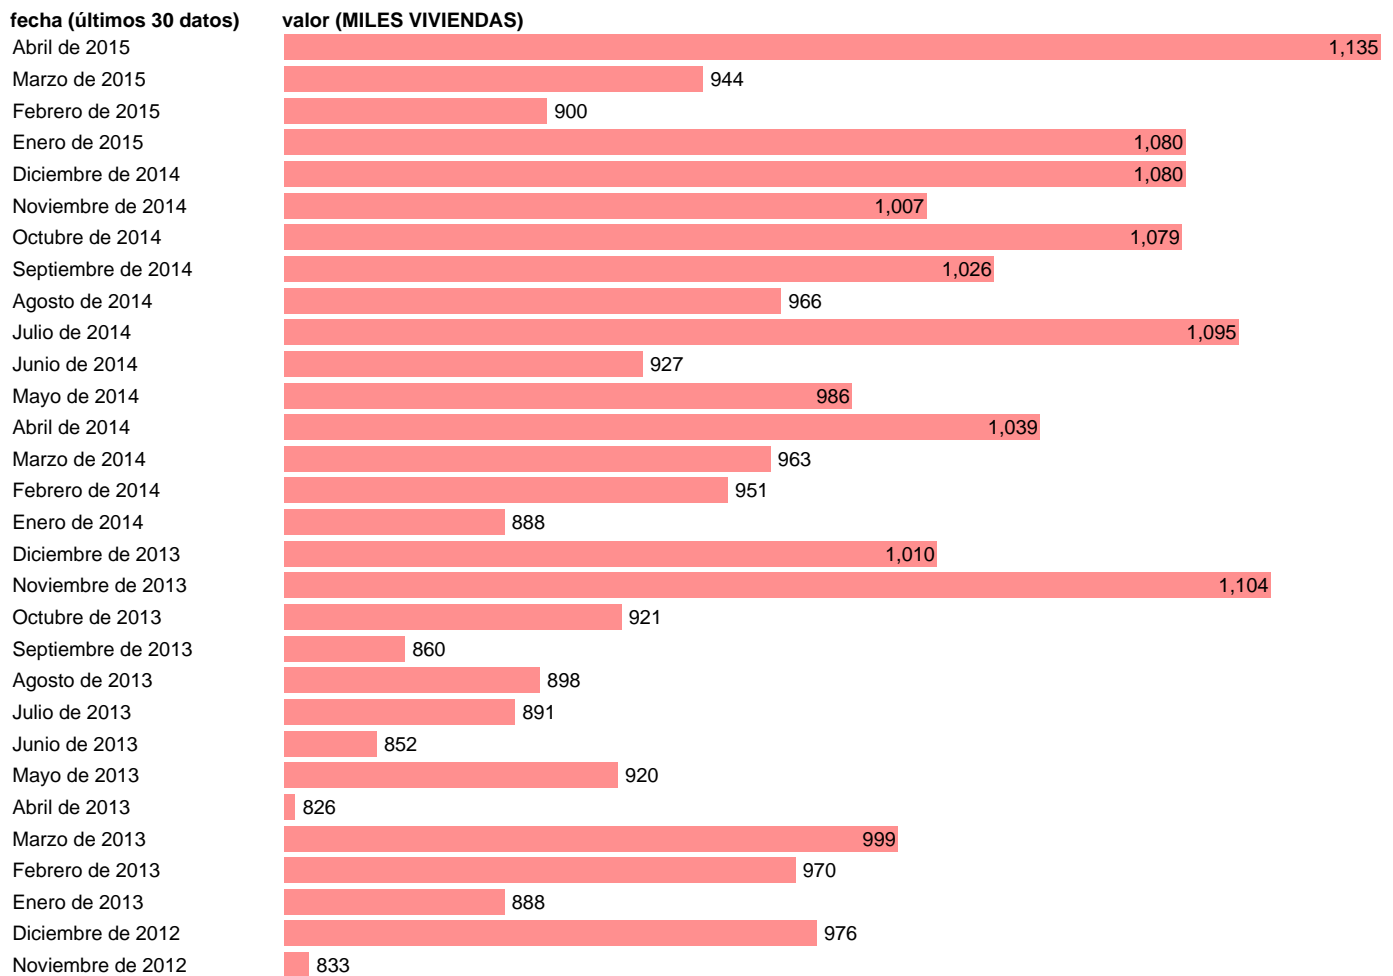

Fuente: **REUTERS ECOWIN PRO, US DEPARTMENT OF COMMERCE.**

Frecuencia: **Mensual.**

Unidades: **MILES VIVIENDAS.**

Datos disponibles desde **Enero de 1959** hasta **Abril de 2015**.

Valor más alto alcanzado en Enero de 1972: **2494**.

Valor más bajo alcanzado en Abril de 2009: **478**.

[Pulse aquí](#) para acceder a los datos completos actualizados y a la representación gráfica estadística.