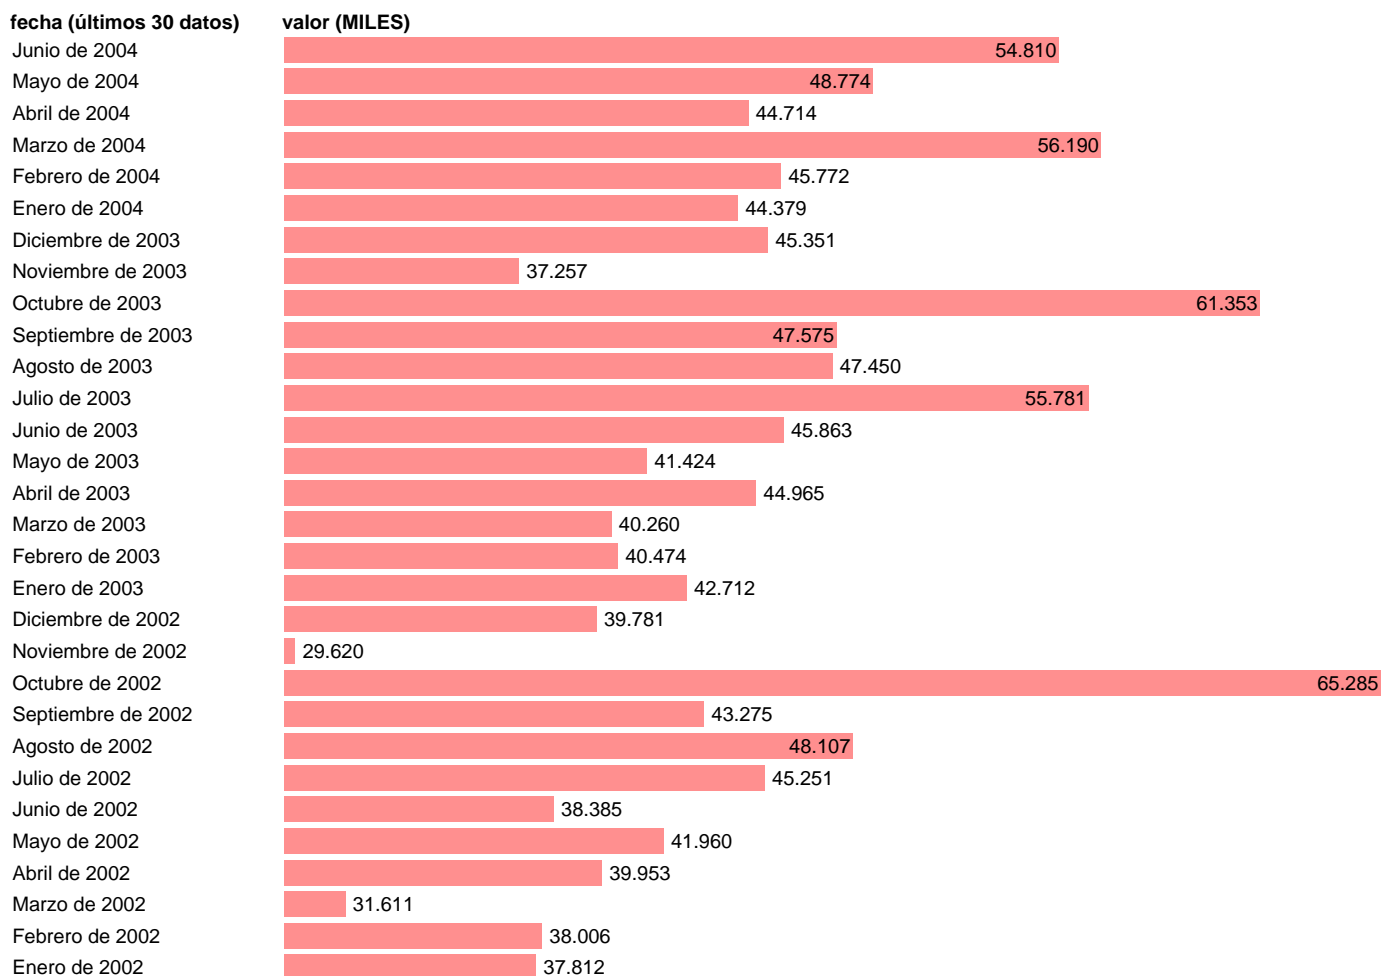

## VIVIENDAS LIBRES INICIADAS

Estadística: [VIVIENDAS LIBRES INICIADAS](#)

Enlace permanente (Permalink): <https://tematicas.org/M1/2h32v210/>

Notas: **ACTUALIZA: SGACPE (AREA COYUNTURA NACIONAL) NOTA: REFLEJA LAS VIVIENDAS LIBRES CUYO COMIENZO DE OBRA SE HA NOTIFICADO A LA ADMINISTRACION EN EL MES CORRESPONDIENTE, NO TENIENDO LOS PROMOTORES PLAZO NINGUNO OBLIGATORIO PARA REALIZARLO.**

Fuente: **MFOM (D.G. ARQUITECTURA Y VIVIENDA).**

Frecuencia: **Mensual.**

Unidades: **MILES.**

Datos disponibles desde **Enero de 1980** hasta **Junio de 2004**.

Valor más alto alcanzado en Octubre de 2002: **65.285**.

Valor más bajo alcanzado en Septiembre de 1984: **3.19**.

[Pulse aquí](#) para acceder a los datos completos actualizados y a la representación gráfica estadística.