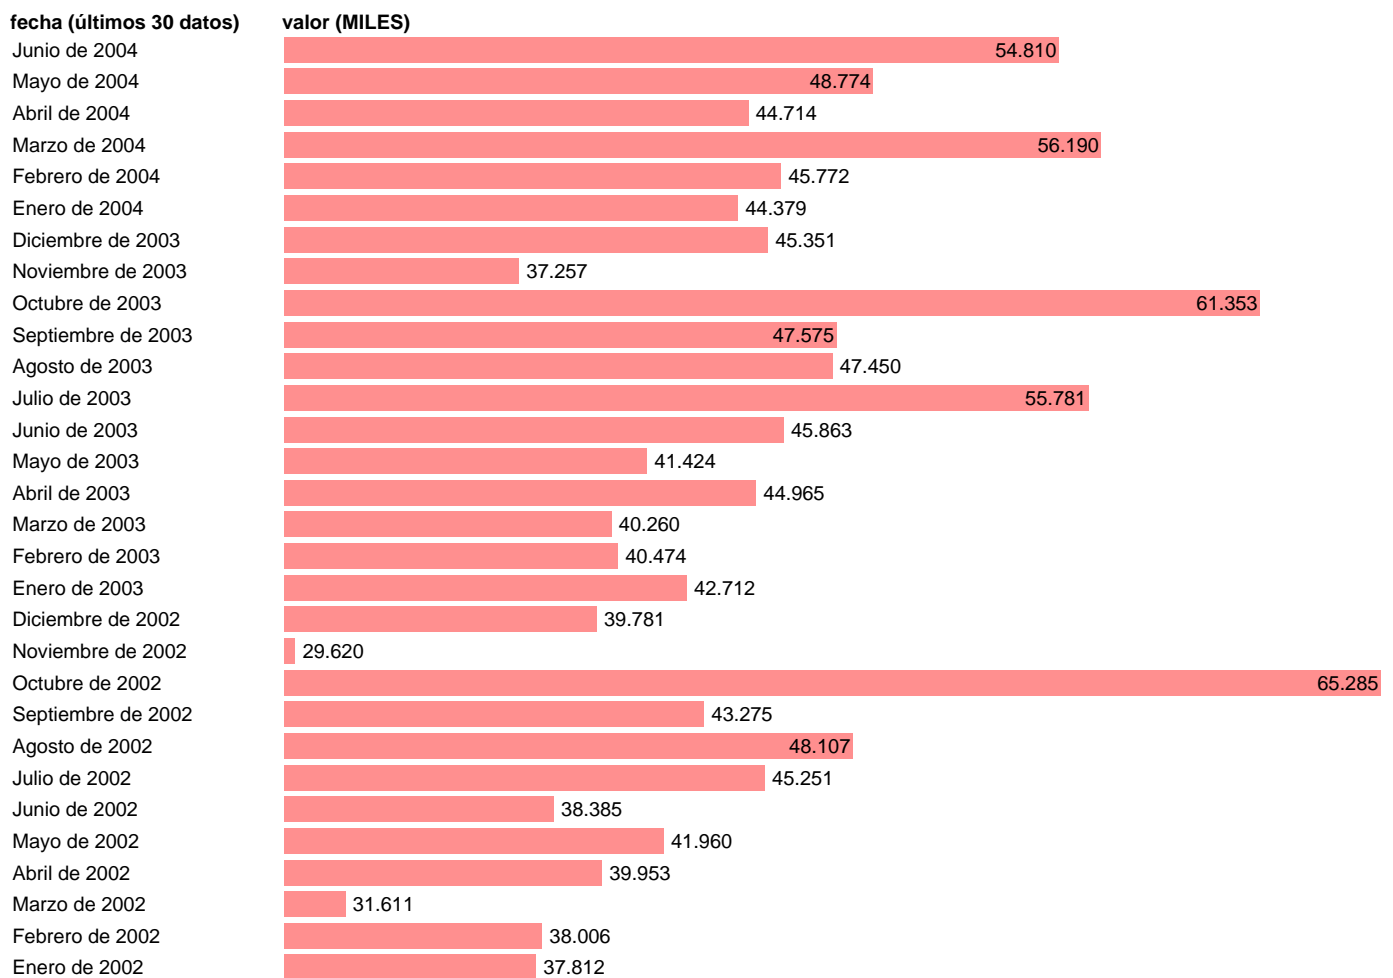

VIVIENDAS LIBRES INICIADAS

Estadística: [VIVIENDAS LIBRES INICIADAS](#)

Enlace permanente (Permalink): <https://tematicas.org/M1/2h32v210/>

Notas: **ACTUALIZA: SGACPE (AREA COYUNTURA NACIONAL) NOTA: REFLEJA LAS VIVIENDAS LIBRES CUYO COMIENZO DE OBRA SE HA NOTIFICADO A LA ADMINISTRACION EN EL MES CORRESPONDIENTE, NO TENIENDO LOS PROMOTORES PLAZO NINGUNO OBLIGATORIO PARA REALIZARLO.**

Fuente: **MFOM (D.G. ARQUITECTURA Y VIVIENDA).**

Frecuencia: **Mensual.**

Unidades: **MILES.**

Datos disponibles desde **Enero de 1980** hasta **Junio de 2004.**

Valor más alto alcanzado en Octubre de 2002: **65.285.**

Valor más bajo alcanzado en Septiembre de 1984: **3.19.**

[Pulse aquí](#) para acceder a los datos completos actualizados y a la representación gráfica estadística.