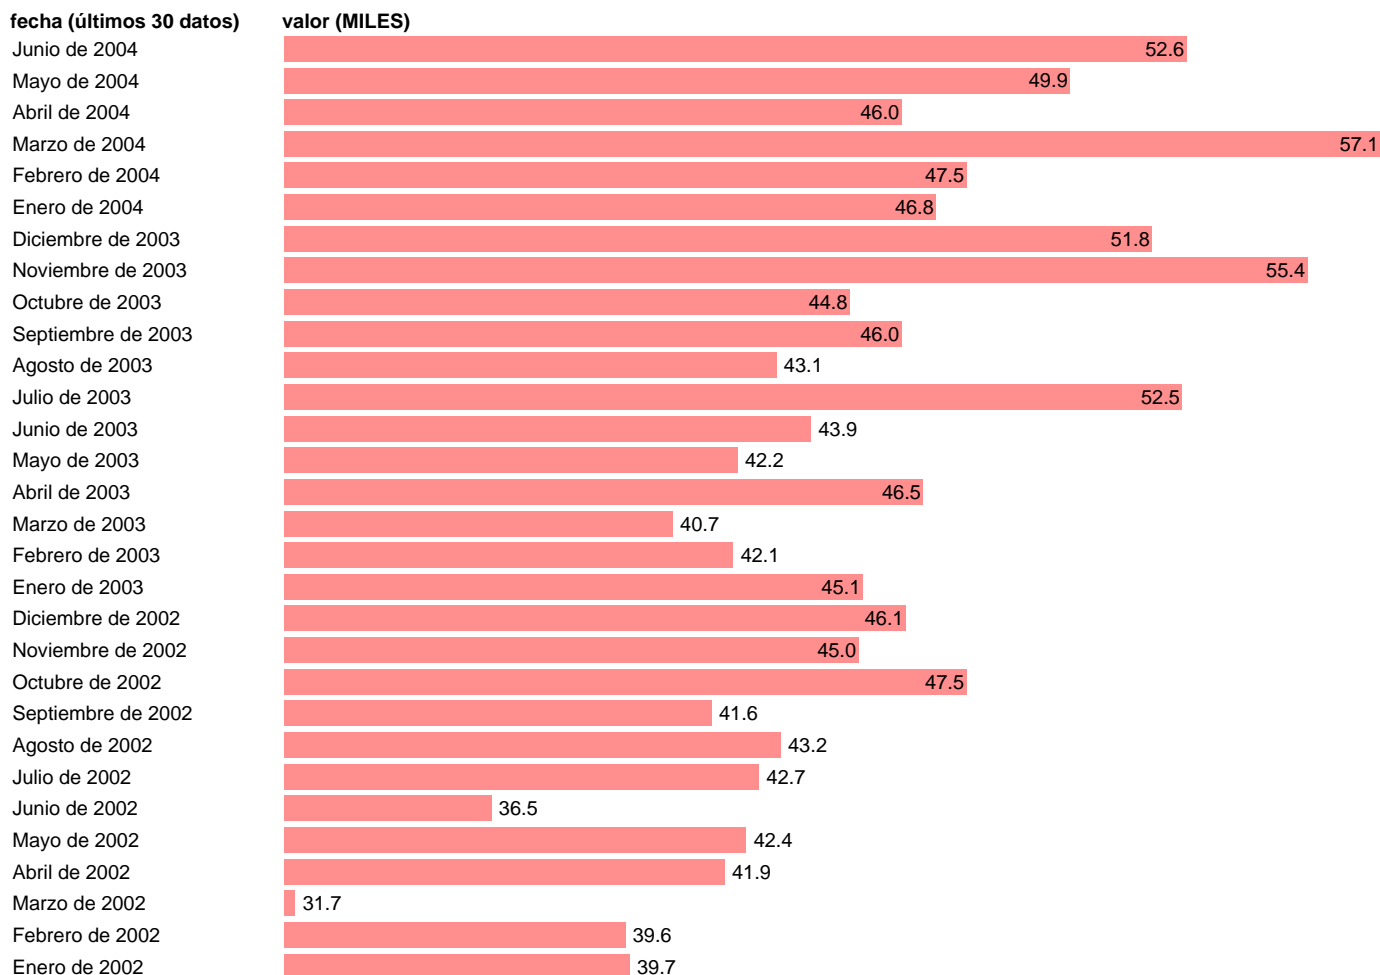

Fuente: **MFOM (D.G. ARQUITECTURA Y VIVIENDA).**

Frecuencia: **Mensual.**

Unidades: **MILES.**

Datos disponibles desde **Enero de 1980** hasta **Junio de 2004**.

Valor más alto alcanzado en Marzo de 2004: **57.1**.

Valor más bajo alcanzado en Noviembre de 1984: **3.2**.

[Pulse aquí](#) para acceder a los datos completos actualizados y a la representación gráfica estadística.