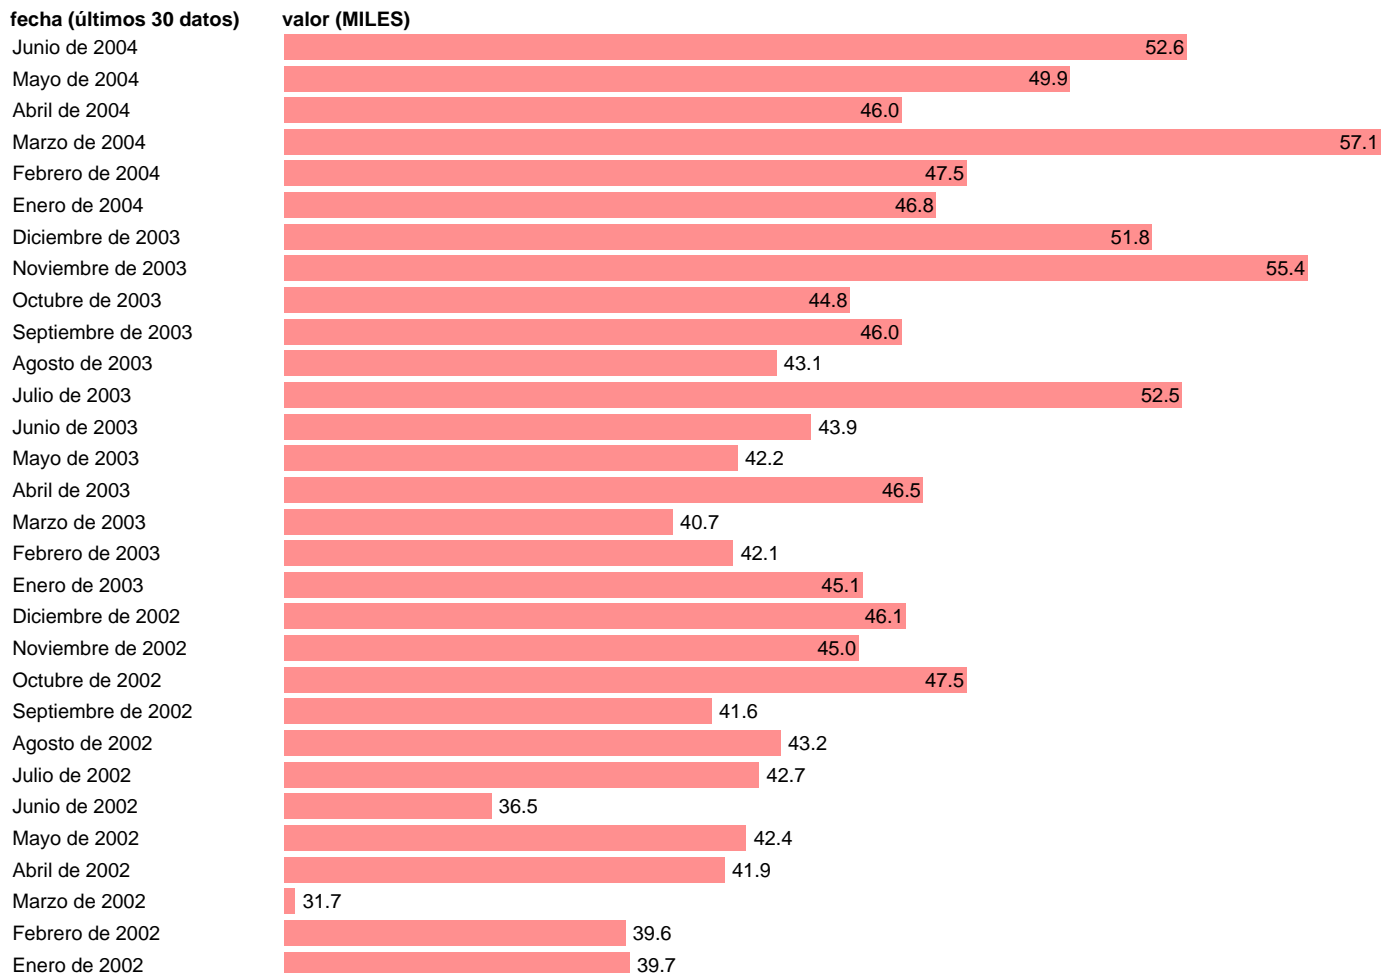

Fuente: **MFOM (D.G. ARQUITECTURA Y VIVIENDA).**

Frecuencia: **Mensual.**

Unidades: **MILES.**

Datos disponibles desde **Enero de 1980** hasta **Junio de 2004**.

Valor más alto alcanzado en Marzo de 2004: **57.1**.

Valor más bajo alcanzado en Noviembre de 1984: **3.2**.

[Pulse aquí](#) para acceder a los datos completos actualizados y a la representación gráfica estadística.