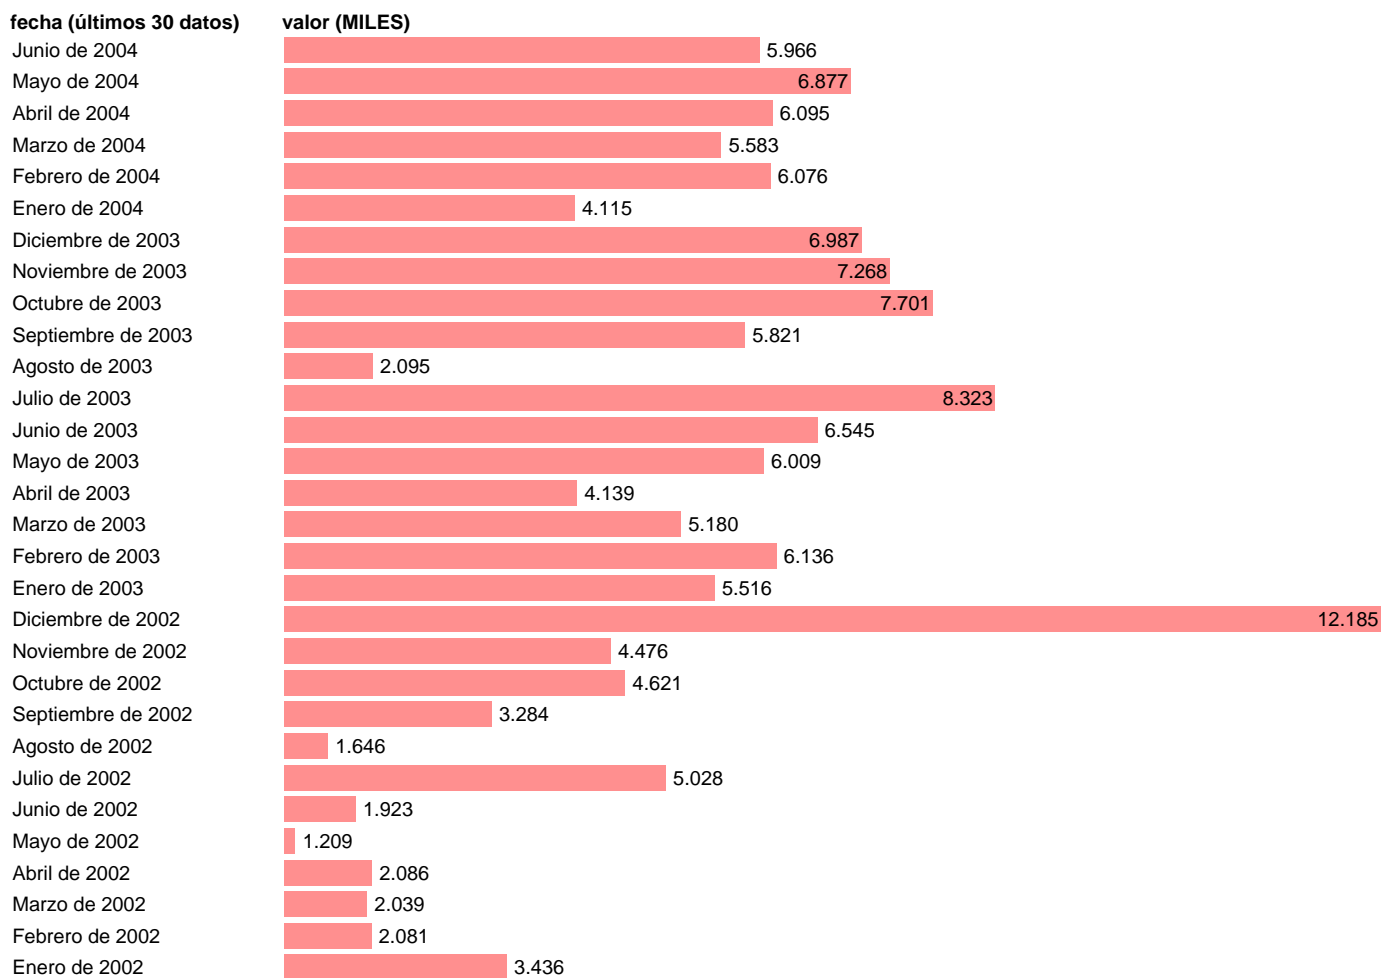

## VIVIENDAS INICIADAS VPO

Estadística: [VIVIENDAS INICIADAS VPO](#)

Enlace permanente (Permalink): <https://tematicas.org/M1/232v220/>

Notas: **ACTUALIZA: SGACPE (AREA COYUNTURA NACIONAL) NOTA: REFLEJA LAS VIVIENDAS PROTEGIDAS CUYO COMIENZO DE OBRAS SE HA NOTIFICADO A LA ADMINISTRACION EN EL MES CORRESPONDIENTE, DISPONIENDO LOS PROMOTORES DE UN PLAZO DE 15 DIAS UNA VEZ COMENZADAS LAS MISMAS, PARA REALIZARLO.**

Fuente: **MFOM (D.G. ARQUITECTURA Y VIVIENDA).**

Frecuencia: **Mensual.**

Unidades: **MILES.**

Datos disponibles desde **Enero de 1979** hasta **Junio de 2004.**

Valor más alto alcanzado en Junio de 1985: **25.118.**

Valor más bajo alcanzado en Mayo de 2002: **1.209.**

[Pulse aquí](#) para acceder a los datos completos actualizados y a la representación gráfica estadística.