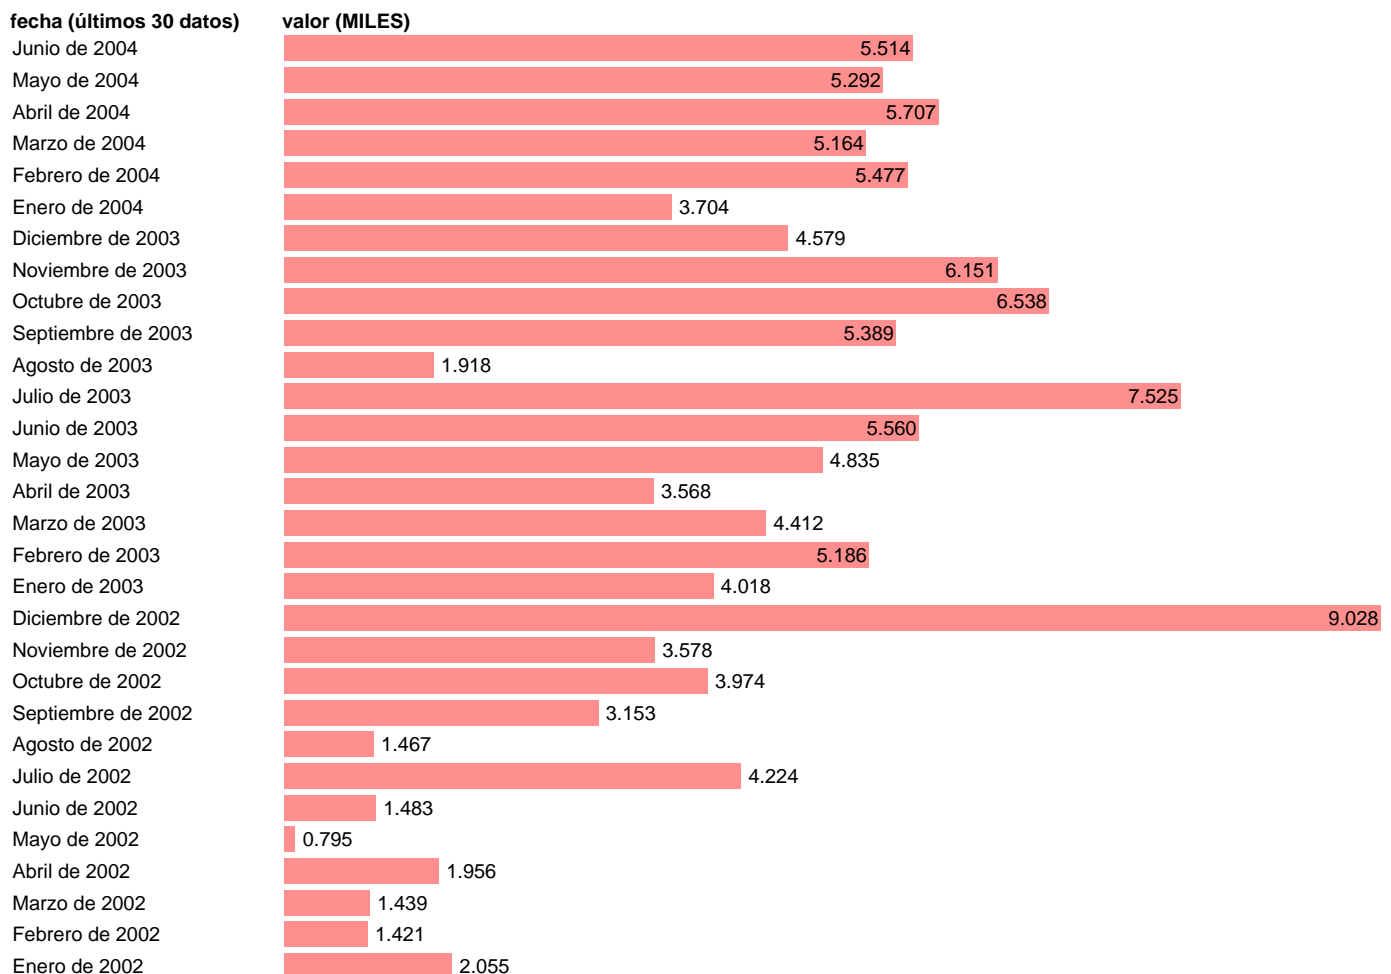

VIVIENDAS INICIADAS VPO PROMOCION PRIVADA

Estadística: [VIVIENDAS INICIADAS VPO PROMOCION PRIVADA](#)

Enlace permanente (Permalink): <https://tematicas.org/M1/232v221/>

Notas: **ACTUALIZA: SGACPE (AREA COYUNTURA NACIONAL) NOTA:DEL AÑO 1980 AL AÑO 1984 INCLUSIVE, SE HAN CORREGIDO LAS CIFRAS MENSUALES EN BASE AL RÉGIMEN 31/87 SERIES ANTERIORES A LA CREACIÓN EN 2004 DEL MINISTERIO DE VIVIENDA**

Fuente: **MFOM (D.G. ARQUITECTURA Y VIVIENDA).**
Frecuencia: **Mensual.**
Unidades: **MILES.**

Datos disponibles desde **Enero de 1970** hasta **Junio de 2004**.
Valor más alto alcanzado en Agosto de 1977: **55.123**.
Valor más bajo alcanzado en Mayo de 2002: **0.795**.