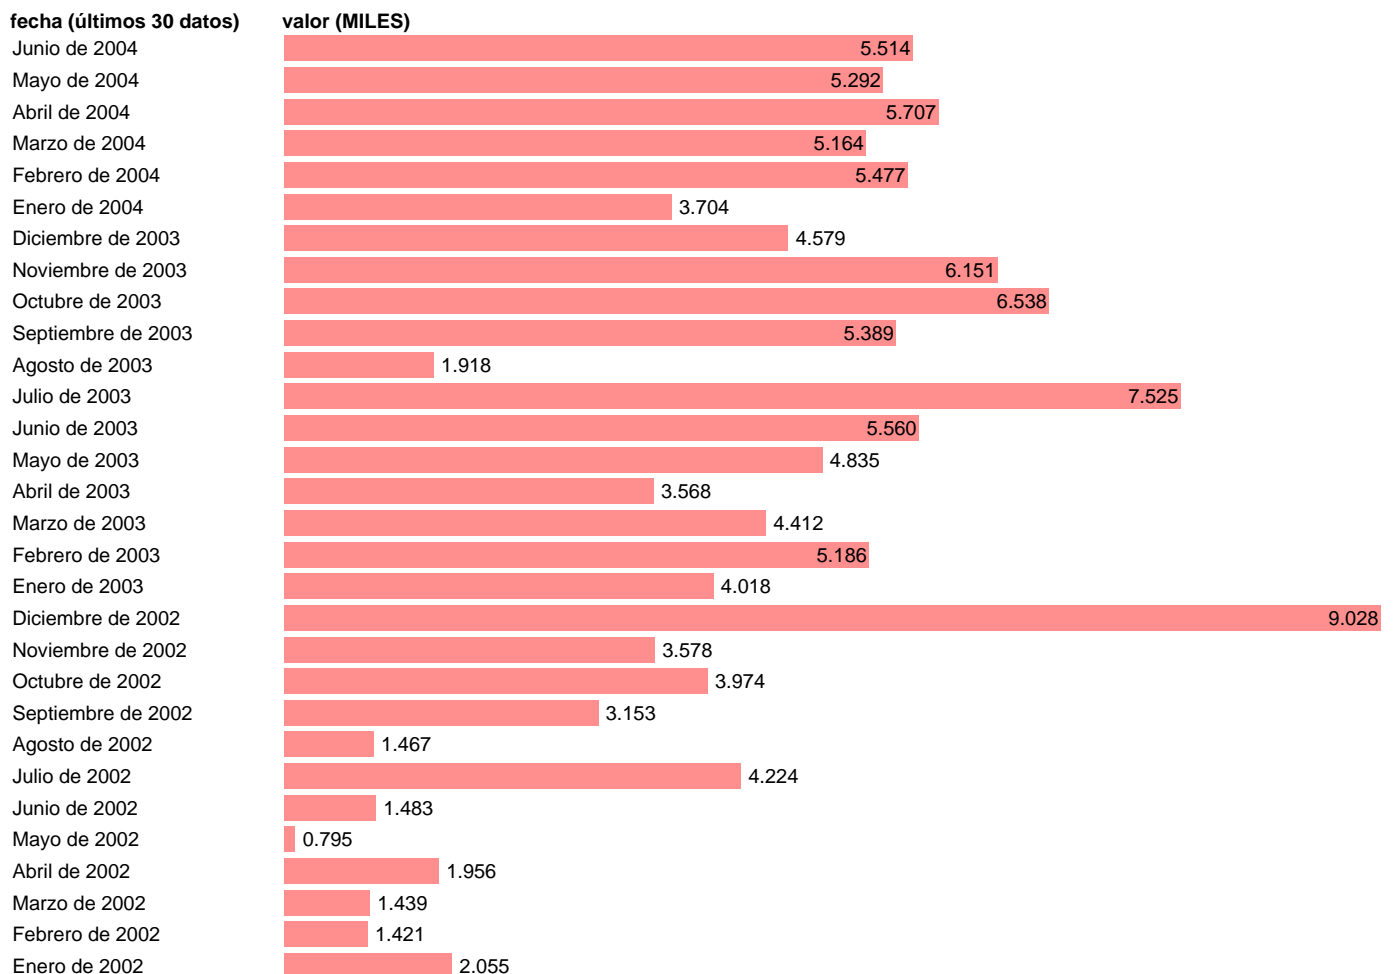

Fuente: **MFOM (D.G. ARQUITECTURA Y VIVIENDA).**

Frecuencia: **Mensual.**

Unidades: **MILES.**

Datos disponibles desde **Enero de 1970** hasta **Junio de 2004**.

Valor más alto alcanzado en Agosto de 1977: **55.123**.

Valor más bajo alcanzado en Mayo de 2002: **0.795**.

[Pulse aquí](#) para acceder a los datos completos actualizados y a la representación gráfica estadística.