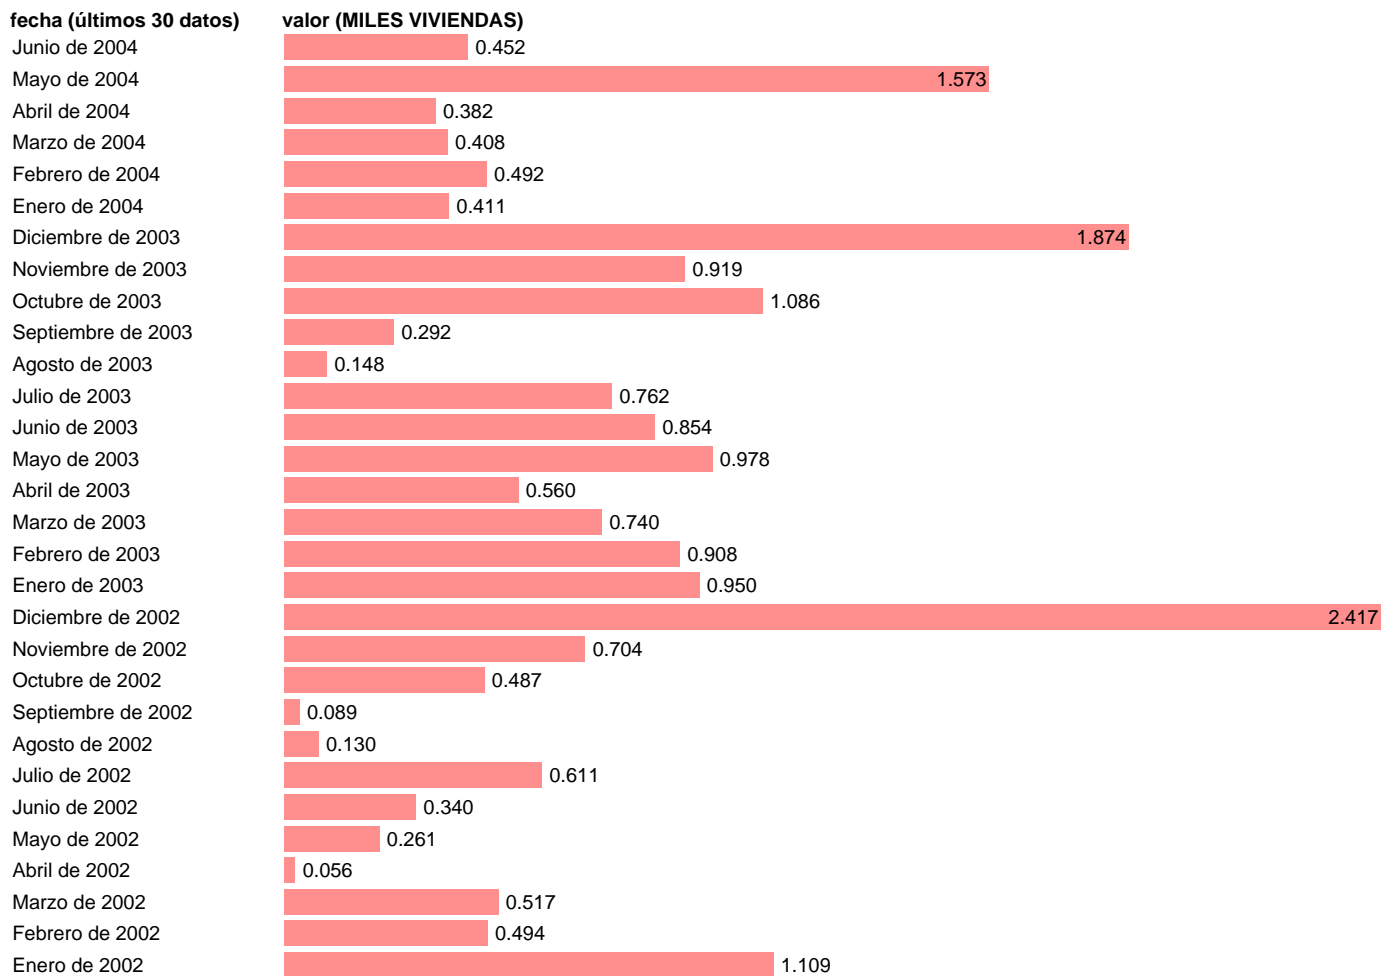

Notas: **ACTUALIZA: SGACPE (AREA COYUNTURA NACIONAL)**

Fuente: **MFOM (D.G. ARQUITECTURA Y VIVIENDA).**

Frecuencia: **Mensual.**

Unidades: **MILES VIVIENDAS.**

Datos disponibles desde **Enero de 1979** hasta **Junio de 2004**.

Valor más alto alcanzado en Junio de 1995: **4.113**.

Valor más bajo alcanzado en Enero de 1979: **0**.

[Pulse aquí](#) para acceder a los datos completos actualizados y a la representación gráfica estadística.