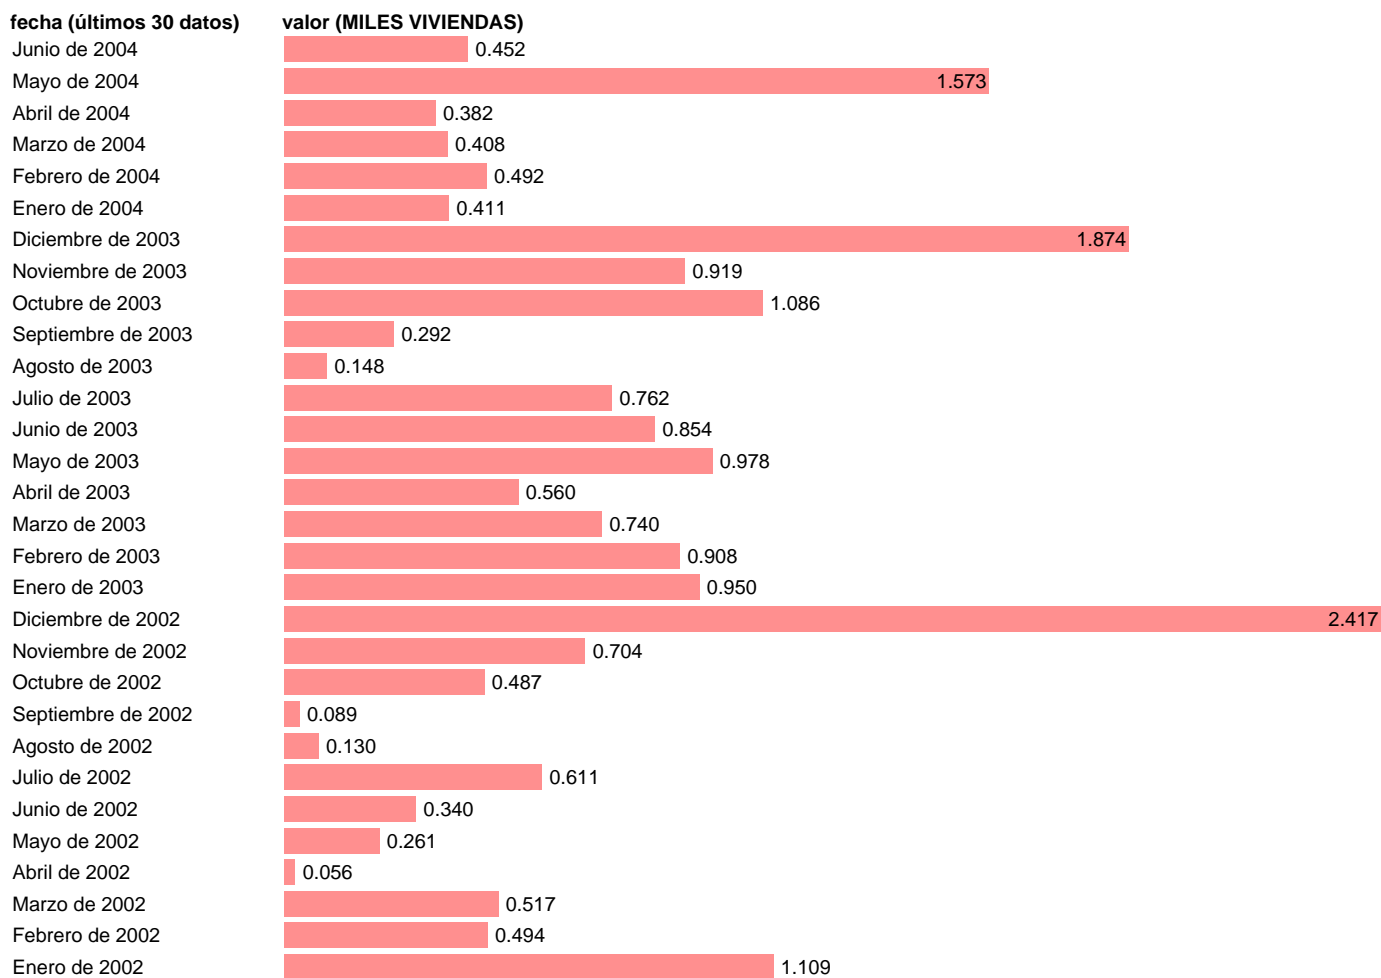

Notas: **ACTUALIZA: SGACPE (AREA COYUNTURA NACIONAL)**

Fuente: **MFOM (D.G. ARQUITECTURA Y VIVIENDA).**

Frecuencia: **Mensual.**

Unidades: **MILES VIVIENDAS.**

Datos disponibles desde **Enero de 1979** hasta **Junio de 2004**.

Valor más alto alcanzado en Junio de 1995: **4.113**.

Valor más bajo alcanzado en Enero de 1979: **0**.

[Pulse aquí](#) para acceder a los datos completos actualizados y a la representación gráfica estadística.