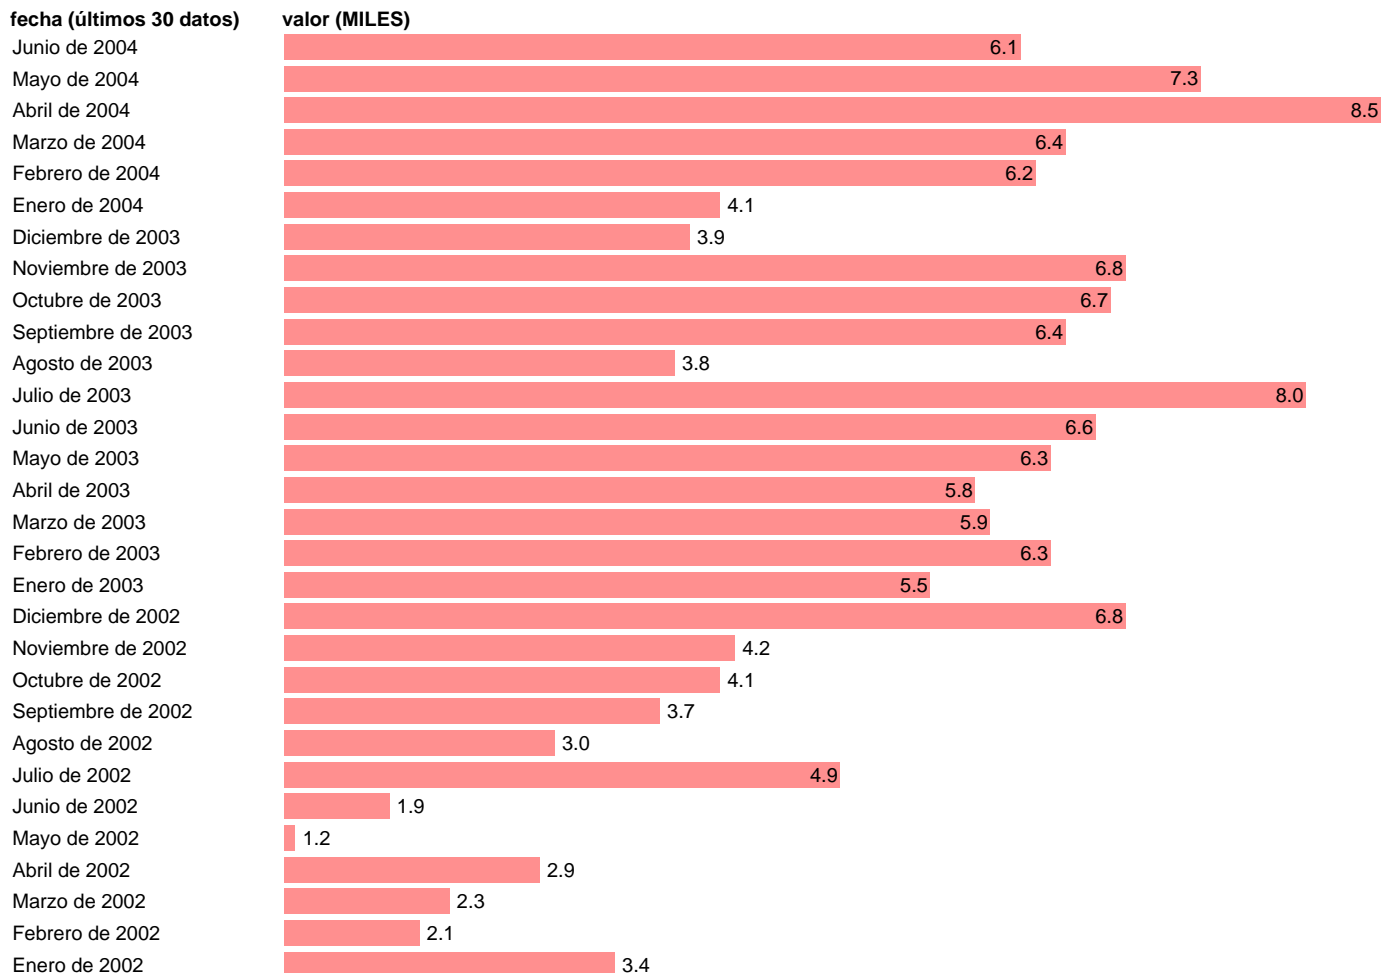

Fuente: **MFOM (D.G. ARQUITECTURA Y VIVIENDA).**

Frecuencia: **Mensual.**

Unidades: **MILES.**

Datos disponibles desde **Enero de 1979** hasta **Junio de 2004**.

Valor más alto alcanzado en Junio de 1985: **25.6**.

Valor más bajo alcanzado en Mayo de 2002: **1.2**.

[Pulse aquí](#) para acceder a los datos completos actualizados y a la representación gráfica estadística.