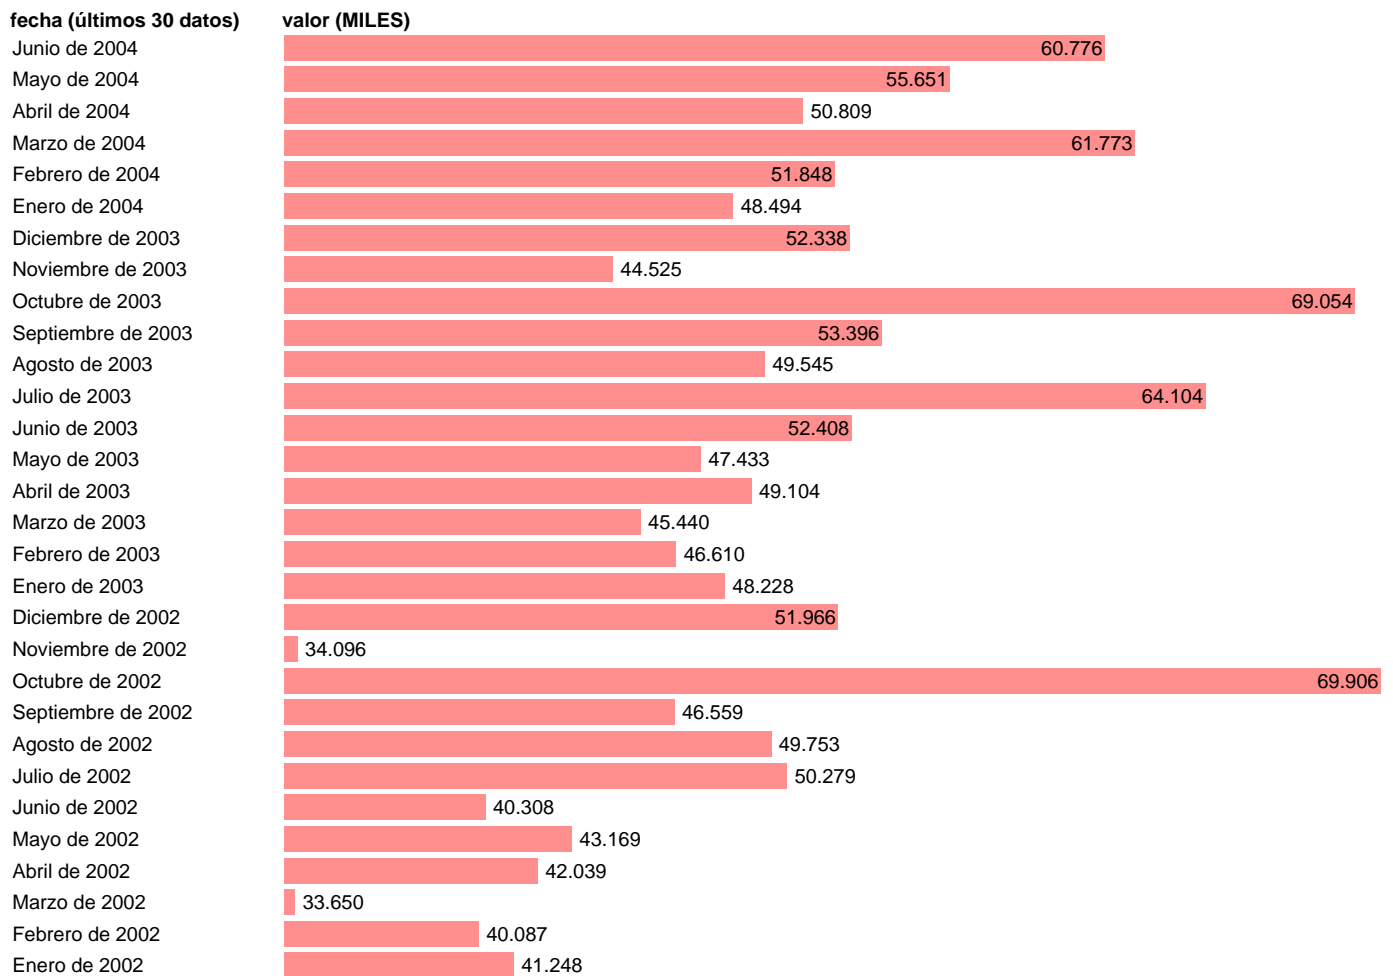

VIVIENDAS INICIADAS. TOTAL

Estadística: [VIVIENDAS INICIADAS. TOTAL](#)

Enlace permanente (Permalink): <https://tematicas.org/M1/2h32v200/>

Notas: **ACTUALIZA: SGACPE (AREA COYUNTURA NACIONAL) NOTA: REFLEJA LAS VIVIENDAS LIBRES Y PROTEGIDAS CUYO COMIENZO DE OBRA SE HA NOTIFICADO A LA ADMINISTRACION EN EL MES CORRESPONDIENTE. SERIES ANTERIORES A LA CREACIÓN EN 2004 DEL MINISTERIO DE VIVIENDA**

Fuente: **MFOM (D.G. ARQUITECTURA Y VIVIENDA).**

Frecuencia: **Mensual.**

Unidades: **MILES.**

Datos disponibles desde **Enero de 1980** hasta **Junio de 2004.**

Valor más alto alcanzado en Octubre de 2002: **69.906.**

Valor más bajo alcanzado en Agosto de 1980: **10.989.**

[Pulse aquí](#) para acceder a los datos completos actualizados y a la representación gráfica estadística.