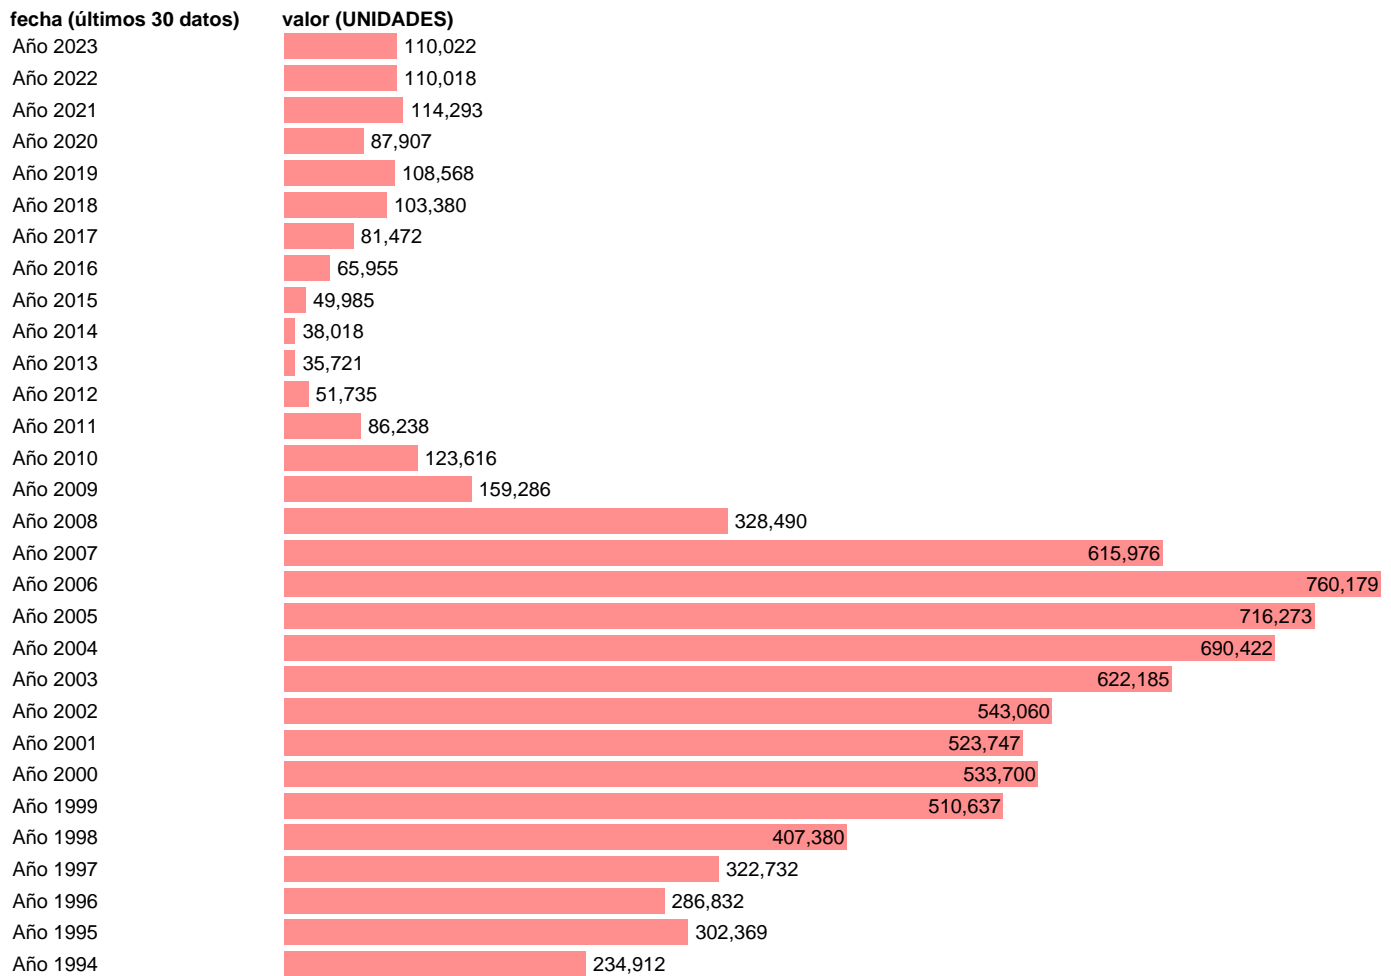

## VIVIENDAS INICIADAS. TOTAL (SERIE ENLAZADA)

Estadística: [VIVIENDAS INICIADAS. TOTAL \(SERIE ENLAZADA\)](#)

Enlace permanente (Permalink): <https://tematicas.org/M1/232120/>

Notas: **ACTUALIZA: SGACPE (AREA COYUNTURA NACIONAL) NOTA: DESDE 2004 SERIE ELABORADA POR EL MVIV, ENLAZADA RETROSPECTIVAMENTE CON LA ANTIGUA SERIE DEL MFOM.**

Fuente: **MINISTERIO DE FOMENTO.**

Frecuencia: **Anual.**

Unidades: **UNIDADES.**

Datos disponibles desde **Año 1980** hasta **Año 2023**.

Valor más alto alcanzado en Año 2006: **760179**.

Valor más bajo alcanzado en Año 2013: **35721**.

[Pulse aquí](#) para acceder a los datos completos actualizados y a la representación gráfica estadística.