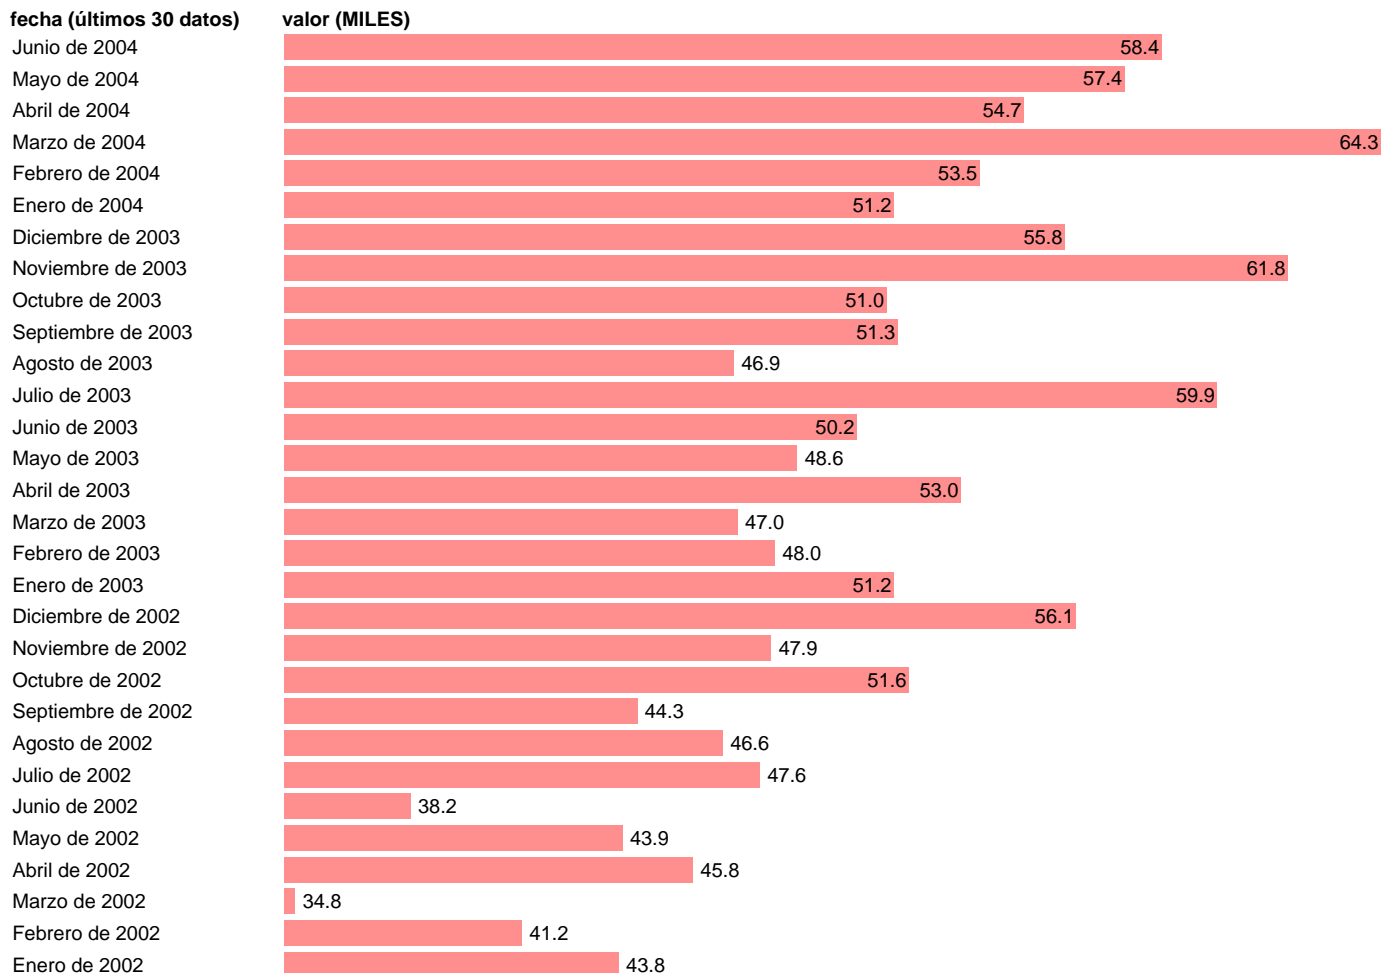

Fuente: **MFOM (D.G. ARQUITECTURA Y VIVIENDA).**

Frecuencia: **Mensual.**

Unidades: **MILES.**

Datos disponibles desde **Enero de 1980** hasta **Junio de 2004**.

Valor más alto alcanzado en Marzo de 2004: **64.3**.

Valor más bajo alcanzado en Diciembre de 1980: **11**.

[Pulse aquí](#) para acceder a los datos completos actualizados y a la representación gráfica estadística.