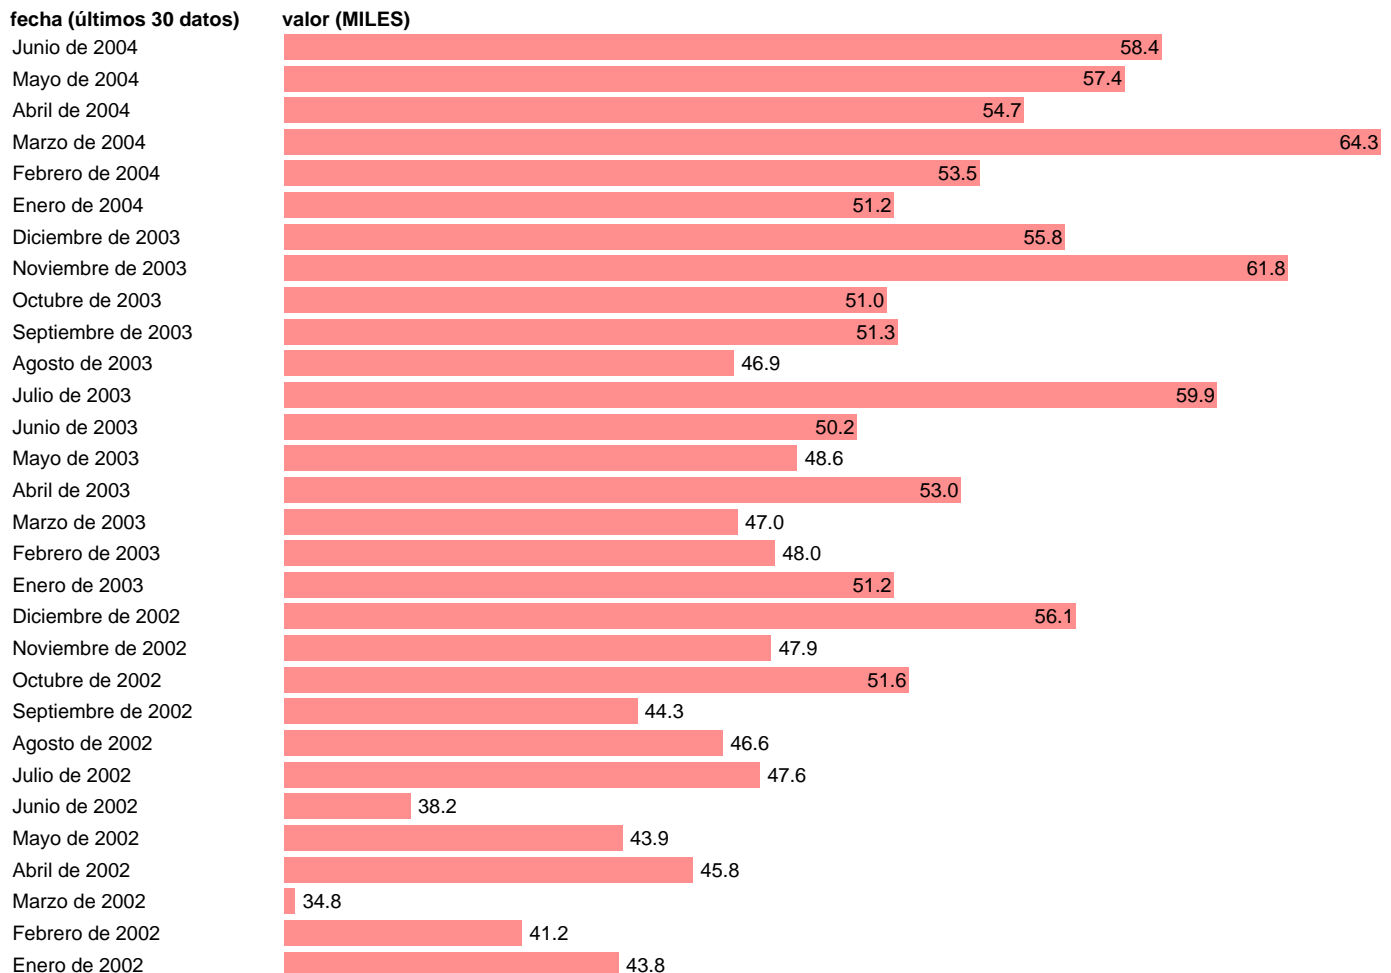

Fuente: **MFOM (D.G. ARQUITECTURA Y VIVIENDA).**

Frecuencia: **Mensual.**

Unidades: **MILES.**

Datos disponibles desde **Enero de 1980** hasta **Junio de 2004**.

Valor más alto alcanzado en Marzo de 2004: **64.3**.

Valor más bajo alcanzado en Diciembre de 1980: **11**.

[Pulse aquí](#) para acceder a los datos completos actualizados y a la representación gráfica estadística.