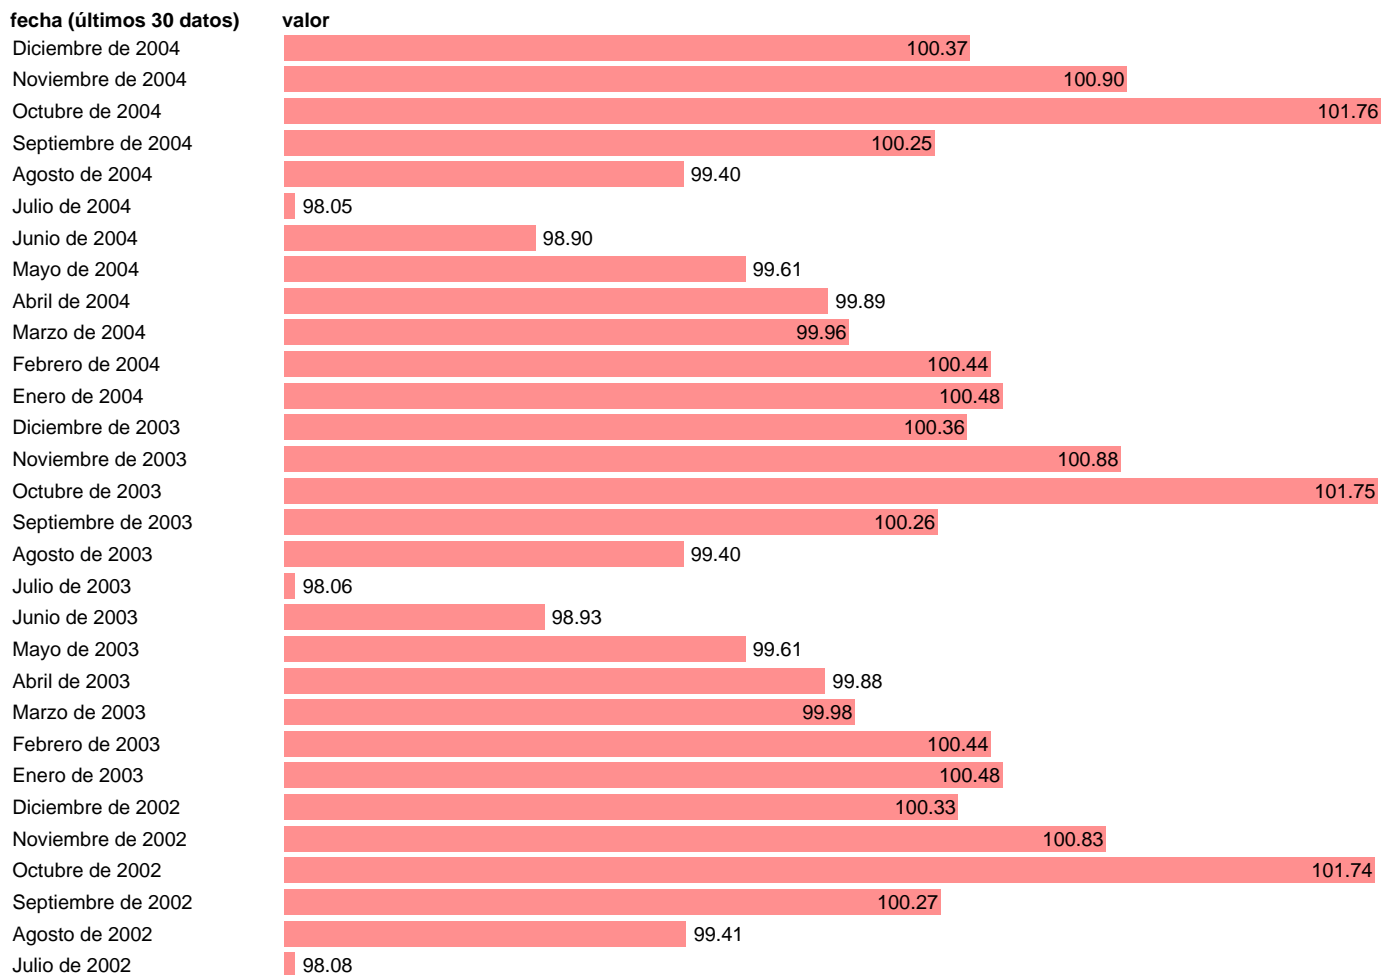

VIVIENDAS EN CONSTRUCCION. TOTAL (FACT. ESTACIONALES)

Estadística: [VIVIENDAS EN CONSTRUCCION. TOTAL \(FACT. ESTACIONALES\)](#)

Enlace permanente (Permalink): <https://tematicas.org/M1/232v500.f/>

Fuente: **INSTITUTO NACIONAL DE ESTADISTICA / Mº ECONOMIA:S.G.ANALISIS MACROECONOMICO.**
Frecuencia: **Mensual.**

Datos disponibles desde **Enero de 1979** hasta **Diciembre de 2004**.

Valor más alto alcanzado en Octubre de 2004: **101.76**.

Valor más bajo alcanzado en Julio de 2004: **98.05**.

[Pulse aquí](#) para acceder a los datos completos actualizados y a la representación gráfica estadística.