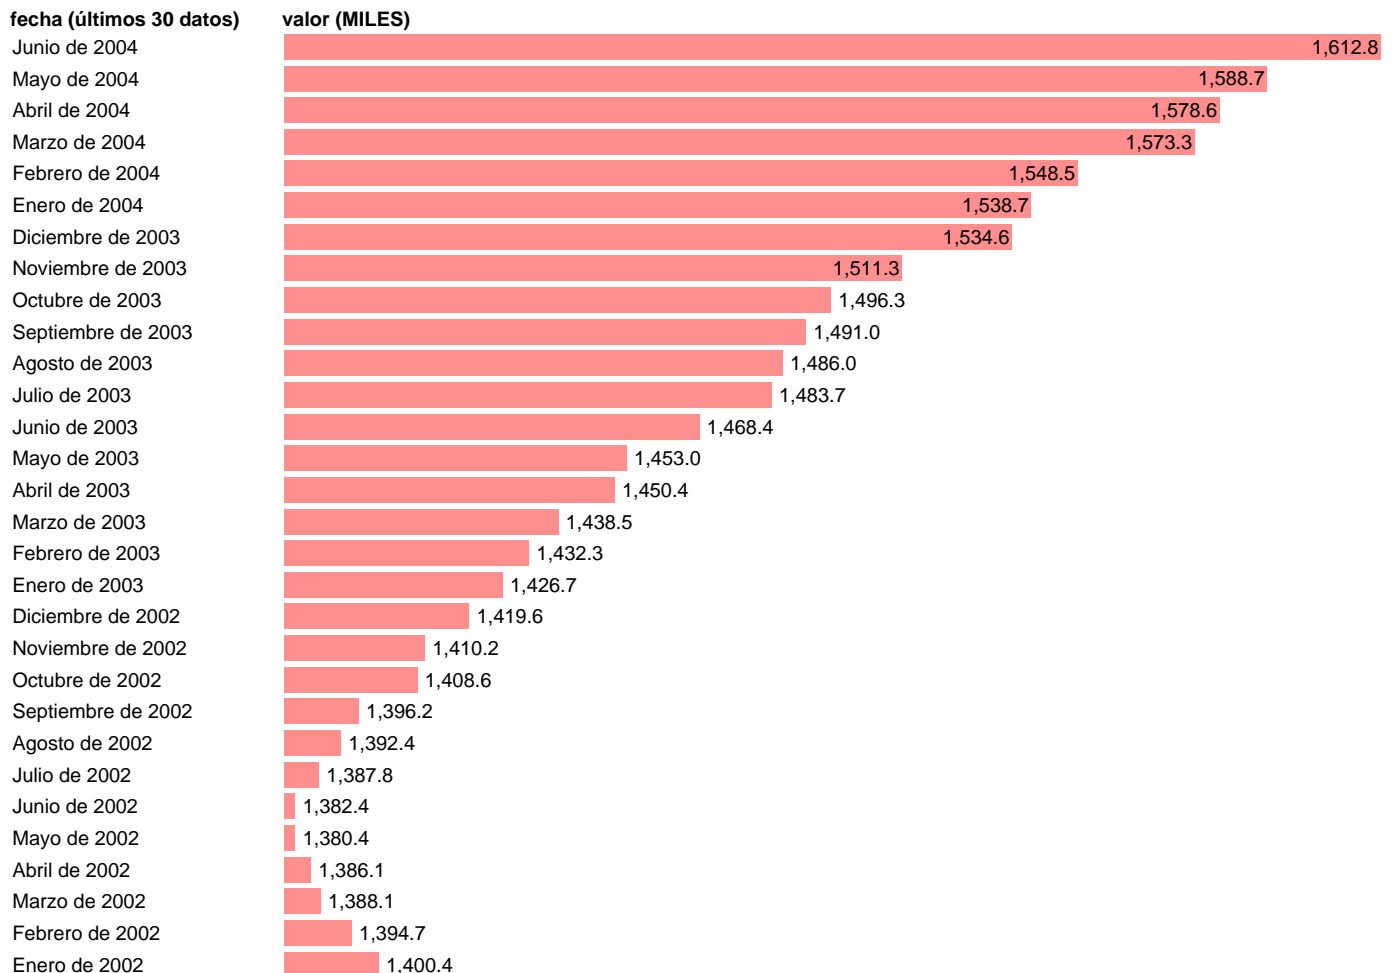

Fuente: **INSTITUTO NACIONAL DE ESTADISTICA / Mº ECONOMIA:SGACPE.**

Frecuencia: **Mensual.**

Unidades: **MILES.**

Datos disponibles desde **Enero de 1979** hasta **Junio de 2004**.

Valor más alto alcanzado en Junio de 2004: **1612.8**.

Valor más bajo alcanzado en Octubre de 1984: **825.3**.

[Pulse aquí](#) para acceder a los datos completos actualizados y a la representación gráfica estadística.