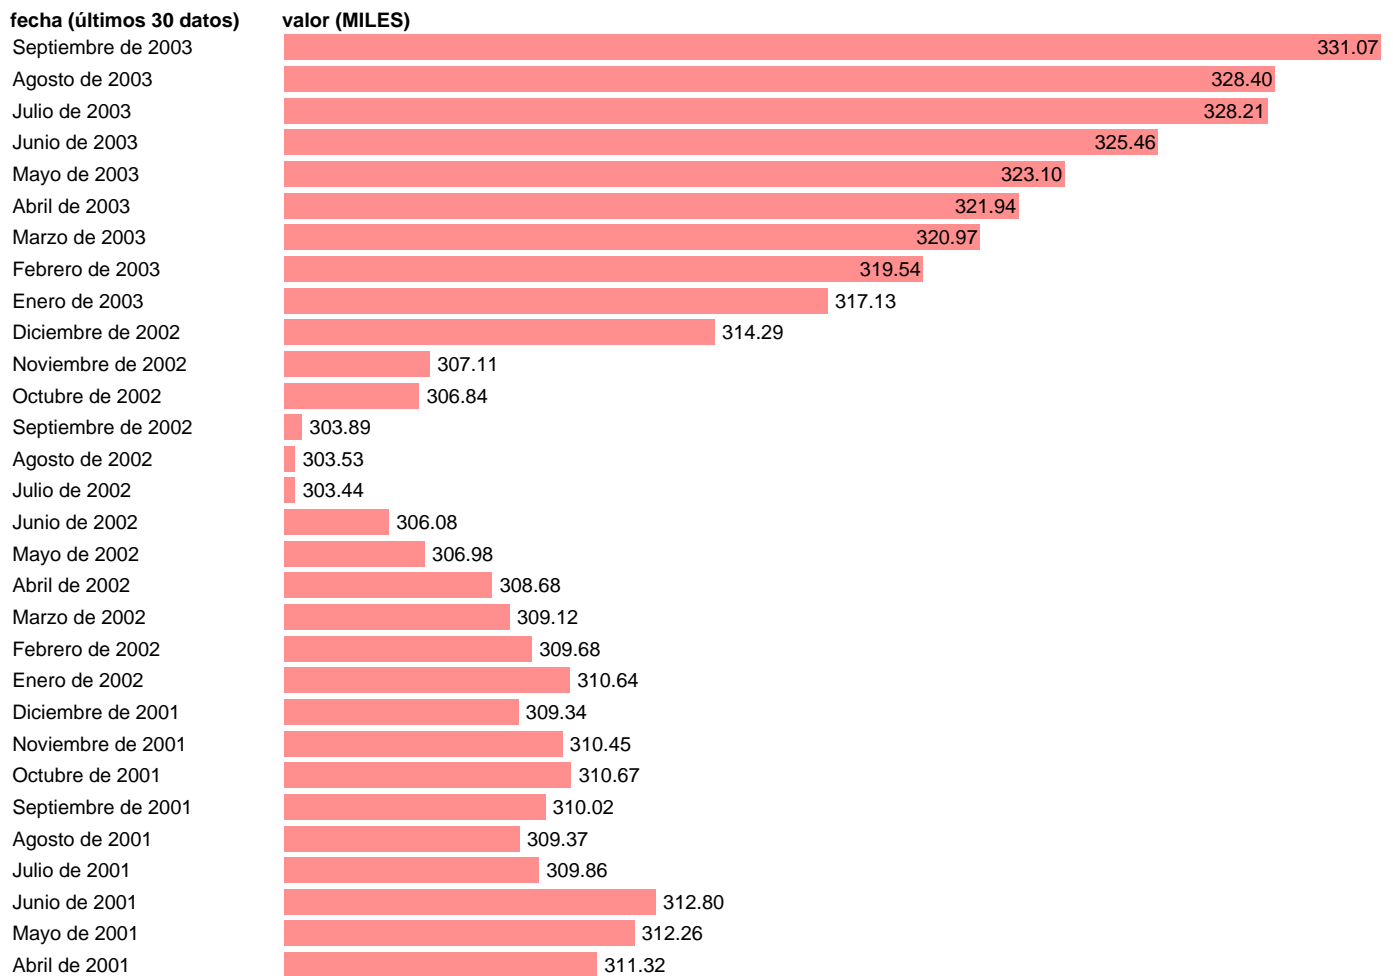

Fuente: **INE.**

Frecuencia: **Mensual.**

Unidades: **MILES.**

Datos disponibles desde **Enero de 1975** hasta **Septiembre de 2003.**

Valor más alto alcanzado en Enero de 1977: **489.64.**

Valor más bajo alcanzado en Julio de 2002: **303.44.**

[Pulse aquí](#) para acceder a los datos completos actualizados y a la representación gráfica estadística.