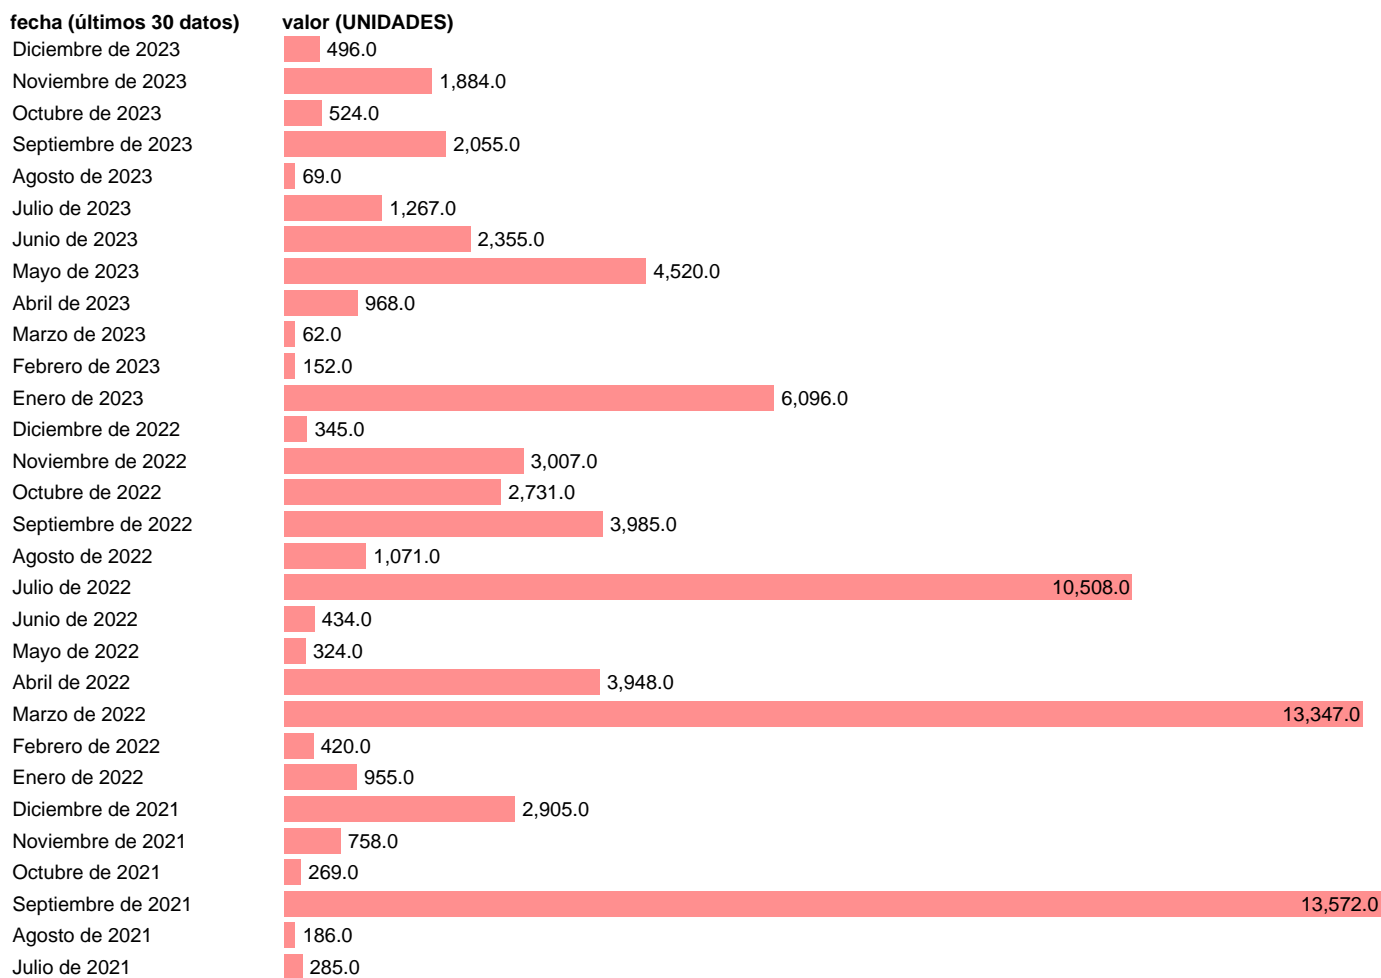

Notas: [Vivienda libre y protegida \(www.mitma.es/el-ministerio/observatorios-y-estadisticas\)](http://www.mitma.es/el-ministerio/observatorios-y-estadisticas).

Fuente: **MINISTERIO DE FOMENTO.**

Frecuencia: **Mensual.**

Unidades: **UNIDADES.**

Datos disponibles desde **Enero de 2004** hasta **Diciembre de 2023**.

Valor más alto alcanzado en Diciembre de 2008: **25223**.

Valor más bajo alcanzado en Agosto de 2015: **15**.

[Pulse aquí](#) para acceder a los datos completos actualizados y a la representación gráfica estadística.