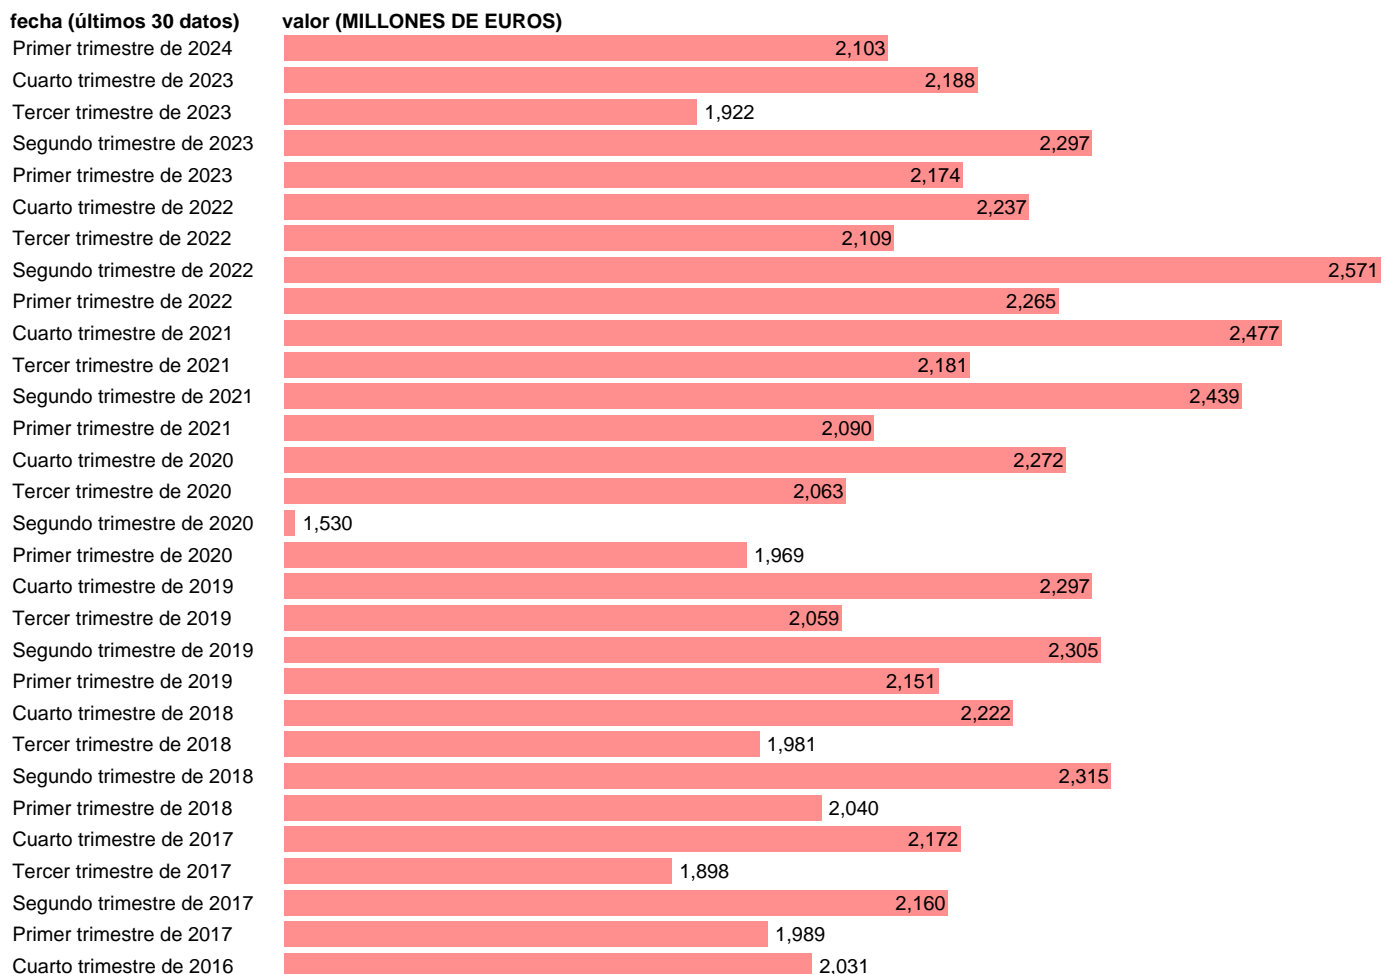

Notas: Ventas de GRANDES EMPRESAS Y PYME SOCIETARIAS y PYME societarias (<https://sede.agenciatributaria.gob.es/Sede/estadisticas.html>). VGEPS: VENTAS DE GRANDES EMPRESAS Y PYME SOCIETARIAS

Fuente: AEAT.

Frecuencia: Trimestral.

Unidades: MILLONES DE EUROS.

Datos disponibles desde Tercer trimestre de 2008 hasta Primer trimestre de 2024.

Valor más alto alcanzado en Cuarto trimestre de 2008: 3294.

Valor más bajo alcanzado en Primer trimestre de 2013: 1411.