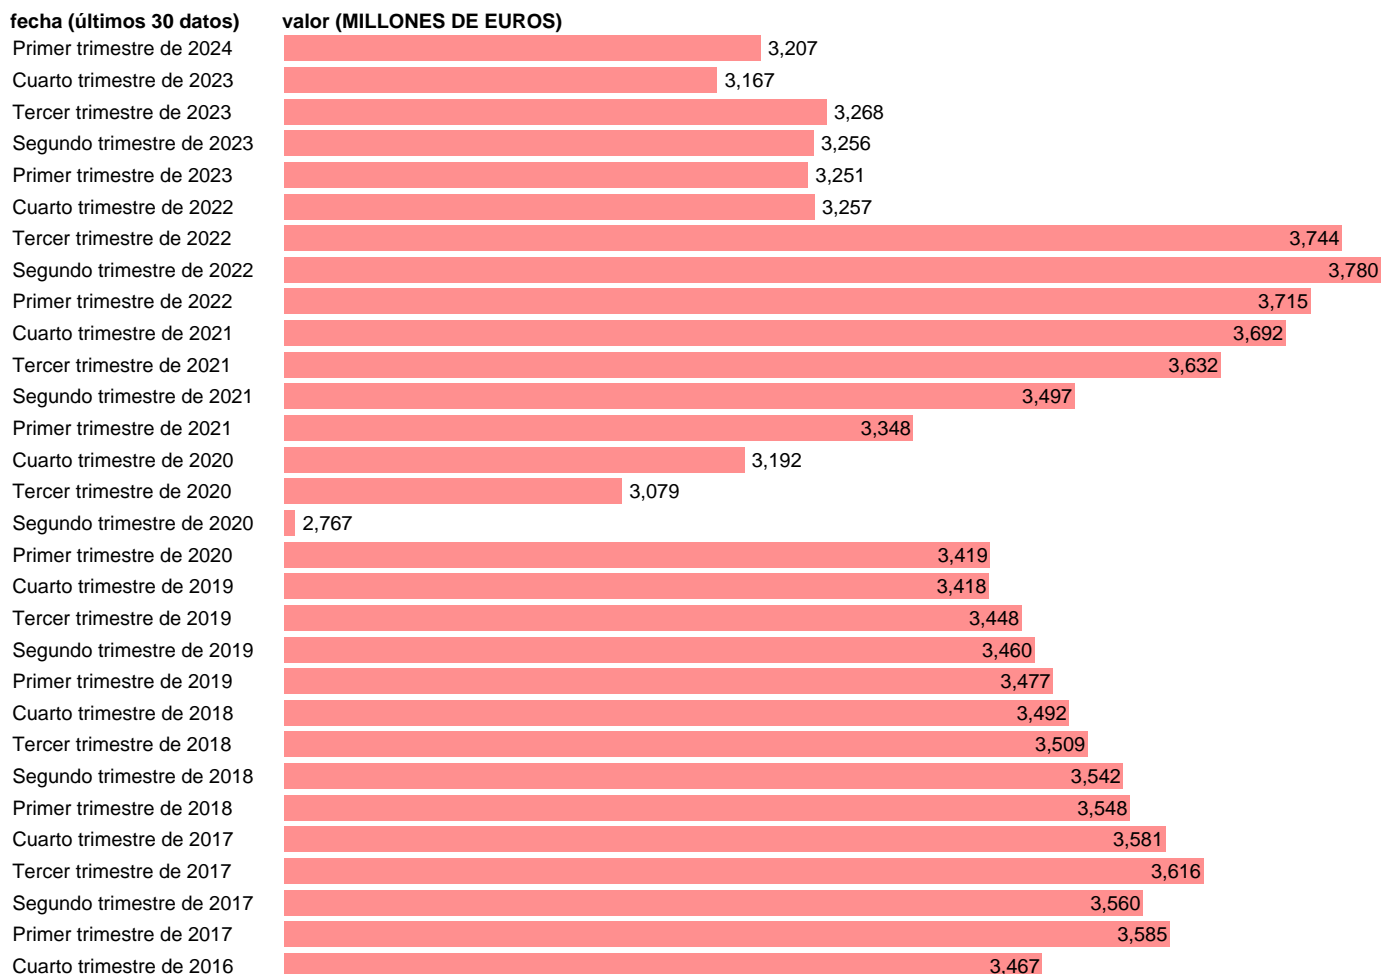

Fuente: **AEAT.**

Frecuencia: **Trimestral.**

Unidades: **MILLONES DE EUROS.**

Datos disponibles desde **Tercer trimestre de 2008** hasta **Primer trimestre de 2024**.

Valor más alto alcanzado en Tercer trimestre de 2008: **4252**.

Valor más bajo alcanzado en Segundo trimestre de 2020: **2767**.

[Pulse aquí](#) para acceder a los datos completos actualizados y a la representación gráfica estadística.