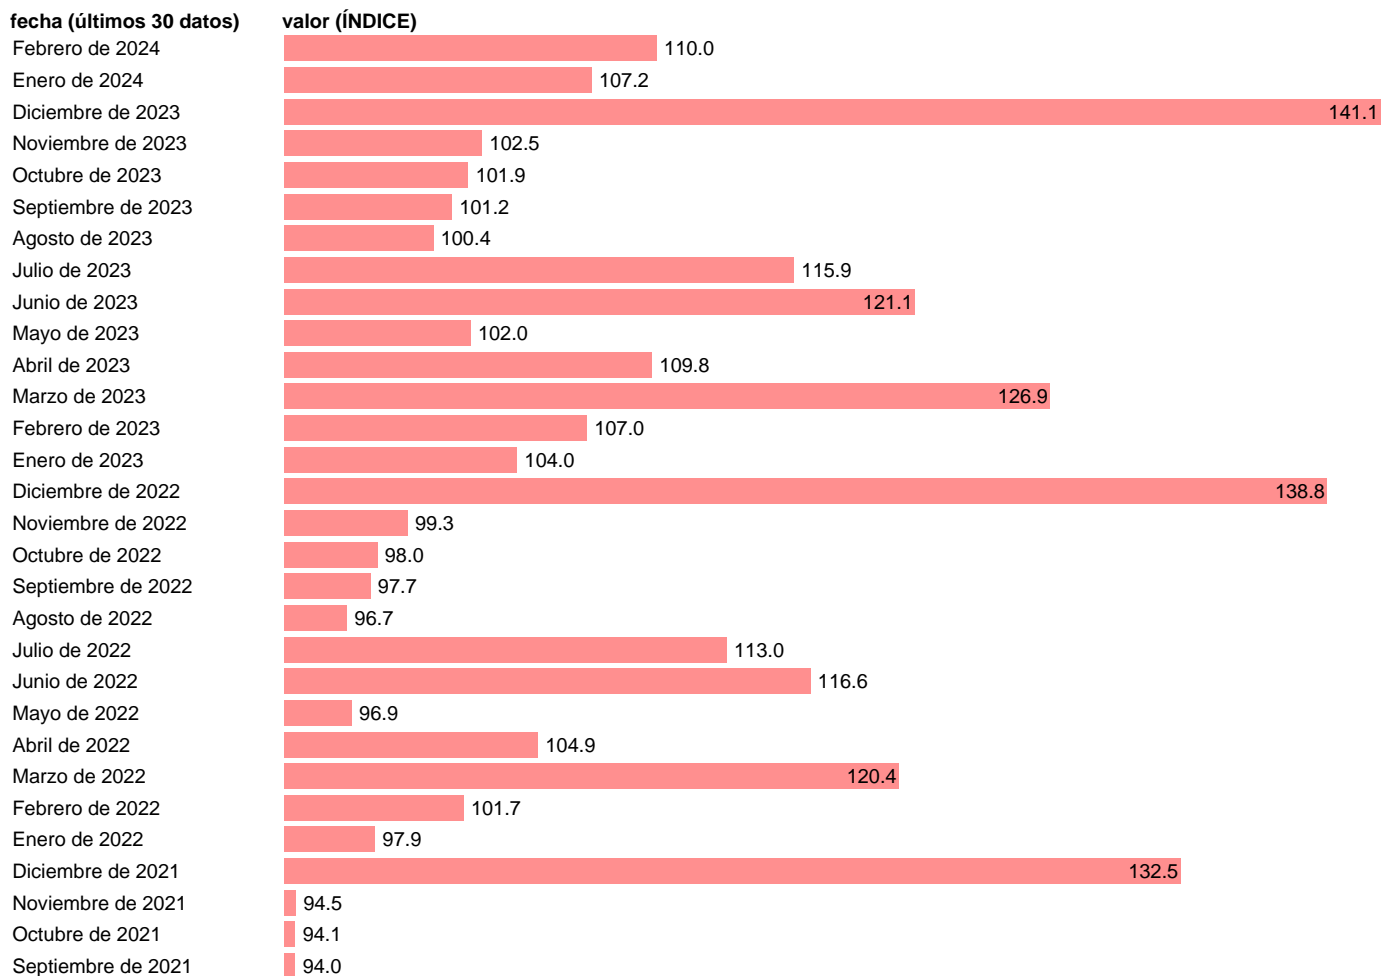

VGE. RETRIBUCION BRUTA MEDIA DEL TRABAJO. SERVICIOS ORIGINAL

Estadística: [VGE. RETRIBUCION BRUTA MEDIA DEL TRABAJO. SERVICIOS ORIGINAL](#)

Enlace permanente (Permalink): <https://tematicas.org/M1/25b640/>

Notas: Ventas de grandes empresas (<https://sede.agenciatributaria.gob.es/Sede/estadisticas.html>). VGE: VENTAS DE GRANDES EMPRESAS

Fuente: AEAT.
Frecuencia: Mensual.
Unidades: ÍNDICE.

Datos disponibles desde Enero de 1996 hasta Febrero de 2024.
Valor más alto alcanzado en Diciembre de 2023: 141.1.
Valor más bajo alcanzado en Noviembre de 1996: 56.9.

[Pulse aquí](#) para acceder a los datos completos actualizados y a la representación gráfica estadística.