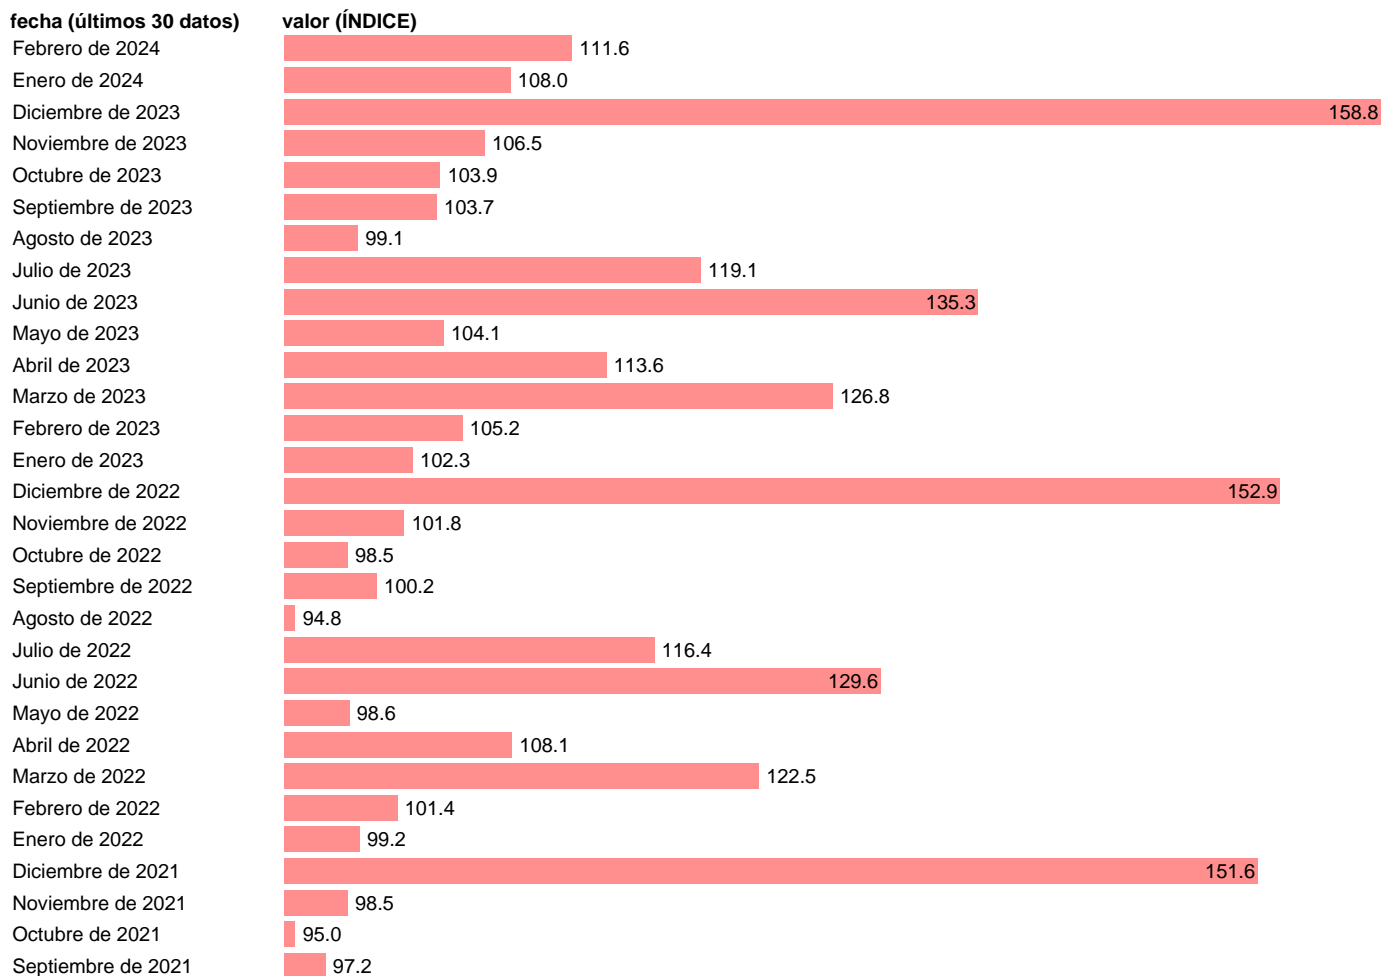

VGE. RETRIBUCION BRUTA MEDIA DEL TRABAJO. INDUSTRIA ORIGINAL

Estadística: [VGE. RETRIBUCION BRUTA MEDIA DEL TRABAJO. INDUSTRIA ORIGINAL](#)

Enlace permanente (Permalink): <https://tematicas.org/M1/25b620/>

Notas: Ventas de grandes empresas (<https://sede.agenciatributaria.gob.es/Sede/estadisticas.html>). VGE: VENTAS DE GRANDES EMPRESAS

Fuente: AEAT.
Frecuencia: Mensual.
Unidades: ÍNDICE.

Datos disponibles desde Enero de 1996 hasta Febrero de 2024.
Valor más alto alcanzado en Diciembre de 2023: **158.8**.
Valor más bajo alcanzado en Agosto de 1996: **52.7**.

[Pulse aquí](#) para acceder a los datos completos actualizados y a la representación gráfica estadística.