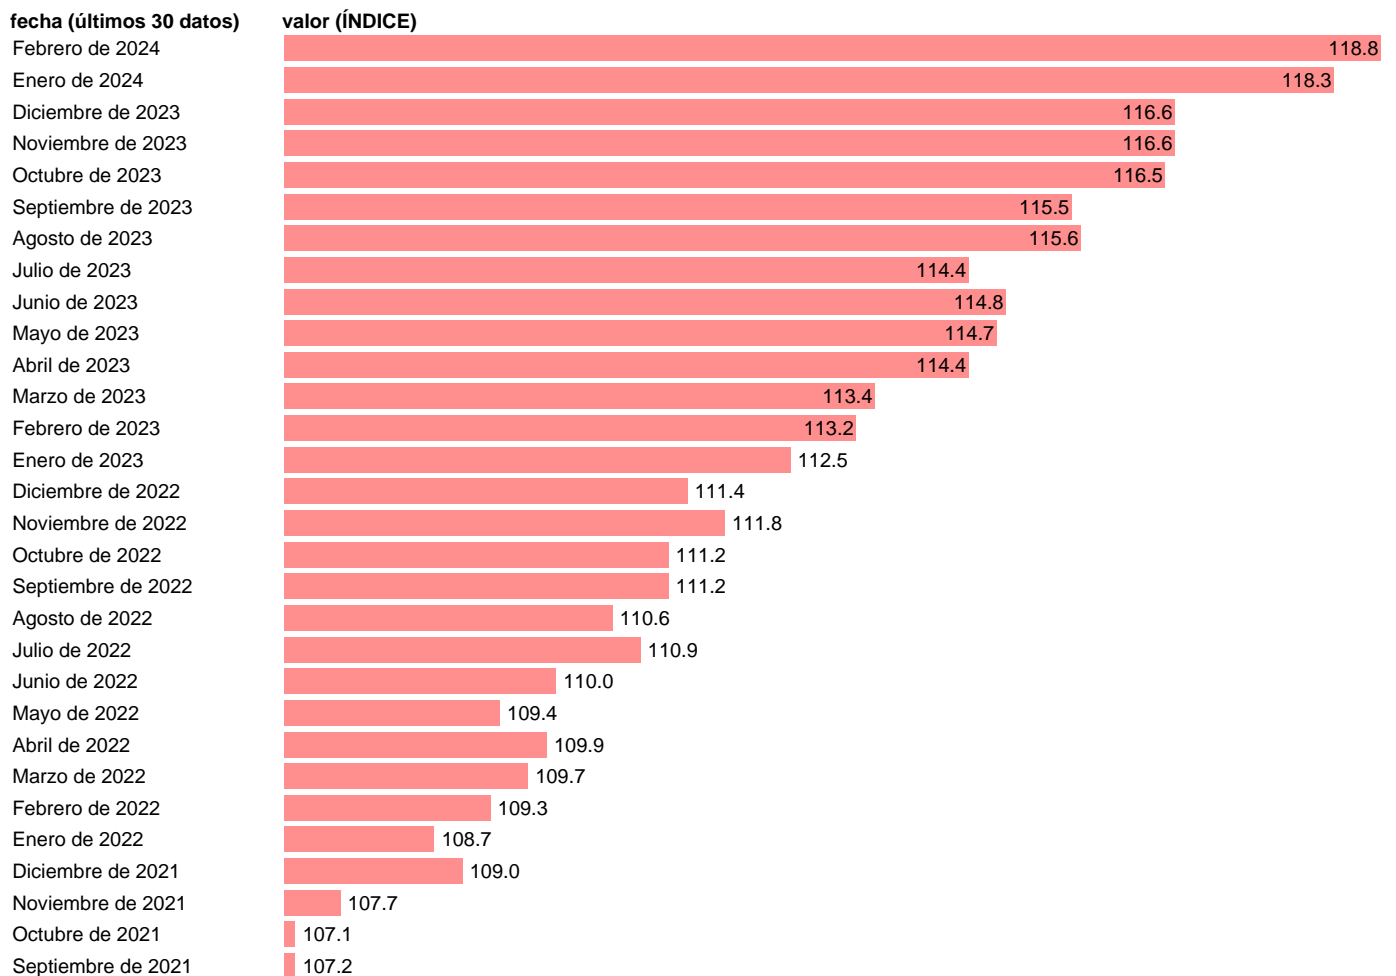

VGE. RETRIBUCION BRUTA MEDIA DEL TRABAJO. INDUSTRIA CVEC

Estadística: [VGE. RETRIBUCION BRUTA MEDIA DEL TRABAJO. INDUSTRIA CVEC](#)

Enlace permanente (Permalink): <https://tematicas.org/M1/25m620/>

Notas: Ventas de grandes empresas (<https://sede.agenciatributaria.gob.es/Sede/estadisticas.html>). VGE: VENTAS DE GRANDES EMPRESAS

Fuente: AEAT.

Frecuencia: Mensual.

Unidades: ÍNDICE.

Datos disponibles desde Enero de 1996 hasta Febrero de 2024.

Valor más alto alcanzado en Febrero de 2024: 118.8.

Valor más bajo alcanzado en Enero de 1996: 60.6.

[Pulse aquí](#) para acceder a los datos completos actualizados y a la representación gráfica estadística.