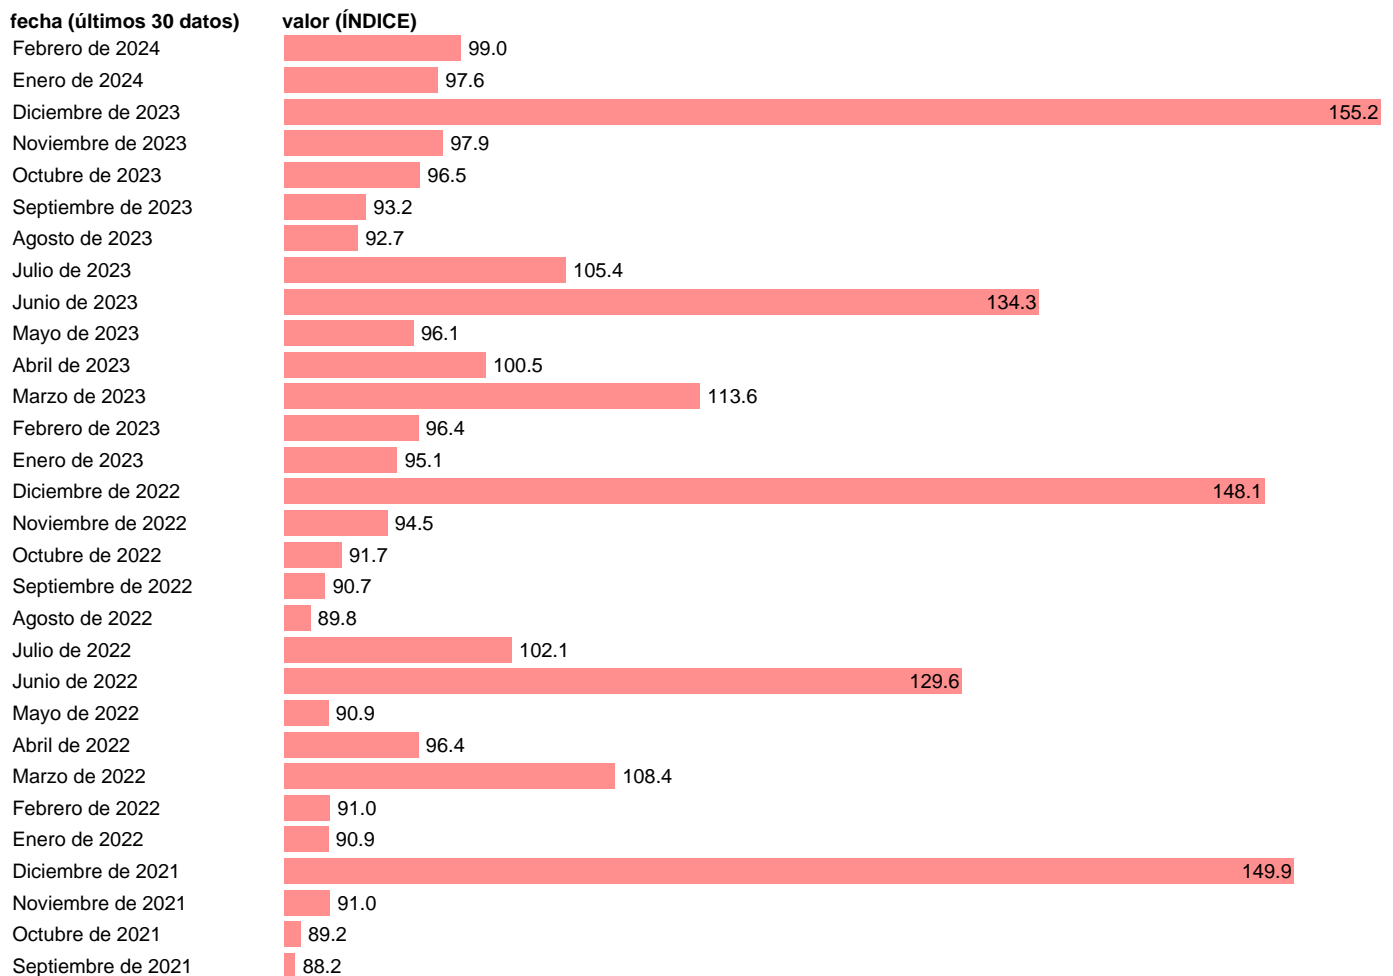

VGE. RETRIBUCION BRUTA MEDIA DEL TRABAJO. CONSTRUCCION E INM. ORIGINAL

Estadística: [VGE. RETRIBUCION BRUTA MEDIA DEL TRABAJO. CONSTRUCCION E INM. ORIGINAL](#)

Enlace permanente (Permalink): <https://tematicas.org/M1/25b630/>

Notas: Ventas de grandes empresas (<https://sede.agenciatributaria.gob.es/Sede/estadisticas.html>). VGE: VENTAS DE GRANDES EMPRESAS

Fuente: AEAT.
Frecuencia: Mensual.
Unidades: ÍNDICE.

Datos disponibles desde Enero de 1996 hasta Febrero de 2024.
Valor más alto alcanzado en Diciembre de 2023: 155.2.
Valor más bajo alcanzado en Febrero de 1996: 40.5.

[Pulse aquí](#) para acceder a los datos completos actualizados y a la representación gráfica estadística.