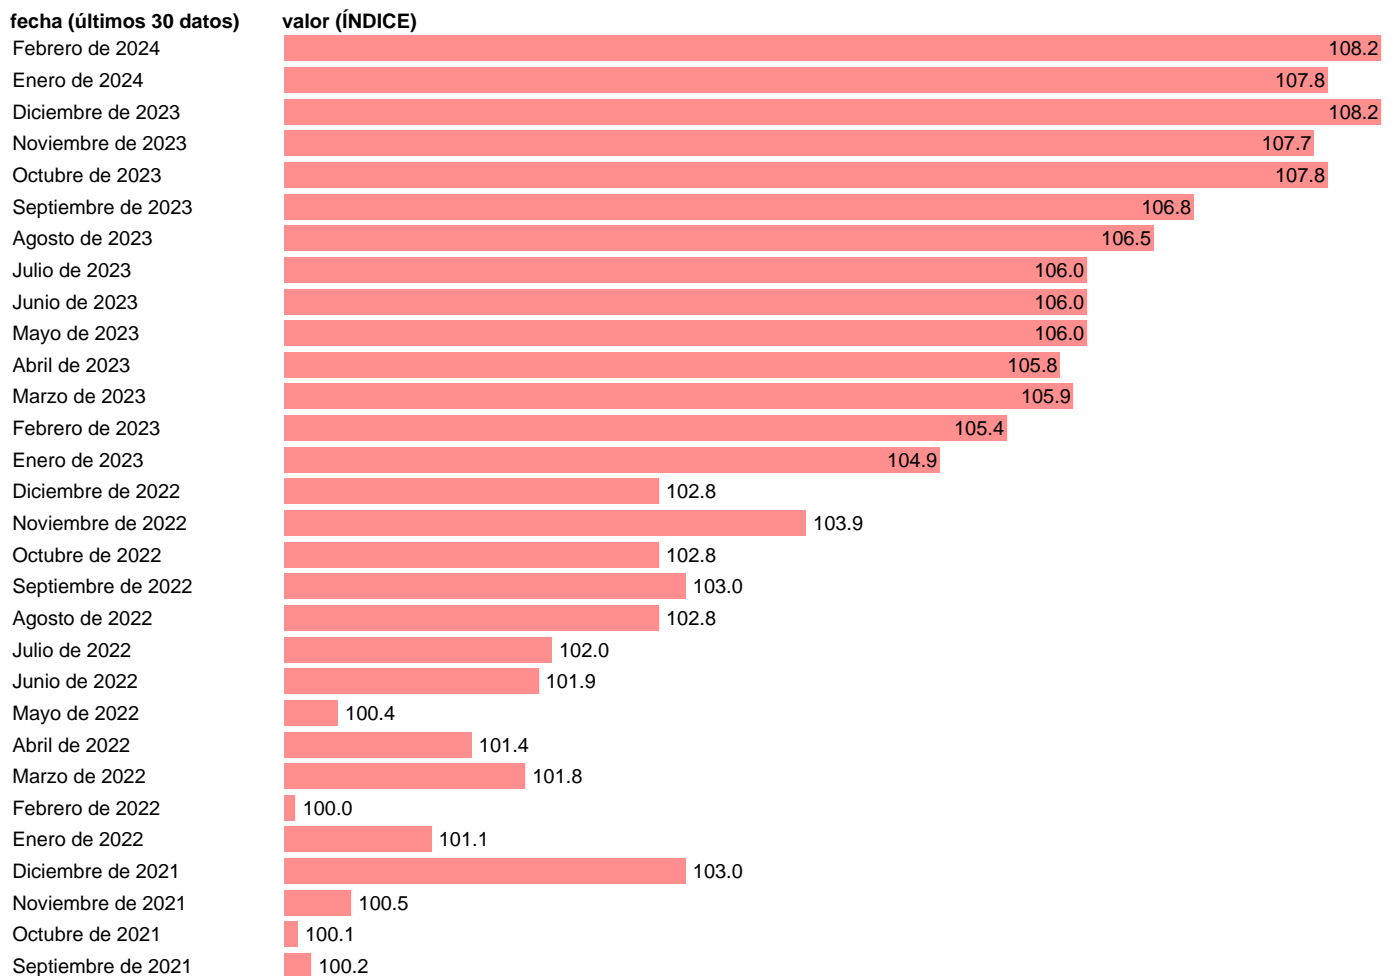

## VGE. RETRIBUCION BRUTA MEDIA DEL TRABAJO. CONSTRUCCION E INM. CVEC

Estadística: [VGE. RETRIBUCION BRUTA MEDIA DEL TRABAJO. CONSTRUCCION E INM. CVEC](#)

Enlace permanente (Permalink): <https://tematicas.org/M1/25m630/>

Notas: Ventas de grandes empresas (<https://sede.agenciatributaria.gob.es/Sede/estadisticas.html>). VGE: VENTAS DE GRANDES EMPRESAS

Fuente: AEAT.

Frecuencia: Mensual.

Unidades: ÍNDICE.

Datos disponibles desde Enero de 1996 hasta Febrero de 2024.

Valor más alto alcanzado en Diciembre de 2023: **108.2**.

Valor más bajo alcanzado en Enero de 1996: **46.4**.

[Pulse aquí](#) para acceder a los datos completos actualizados y a la representación gráfica estadística.