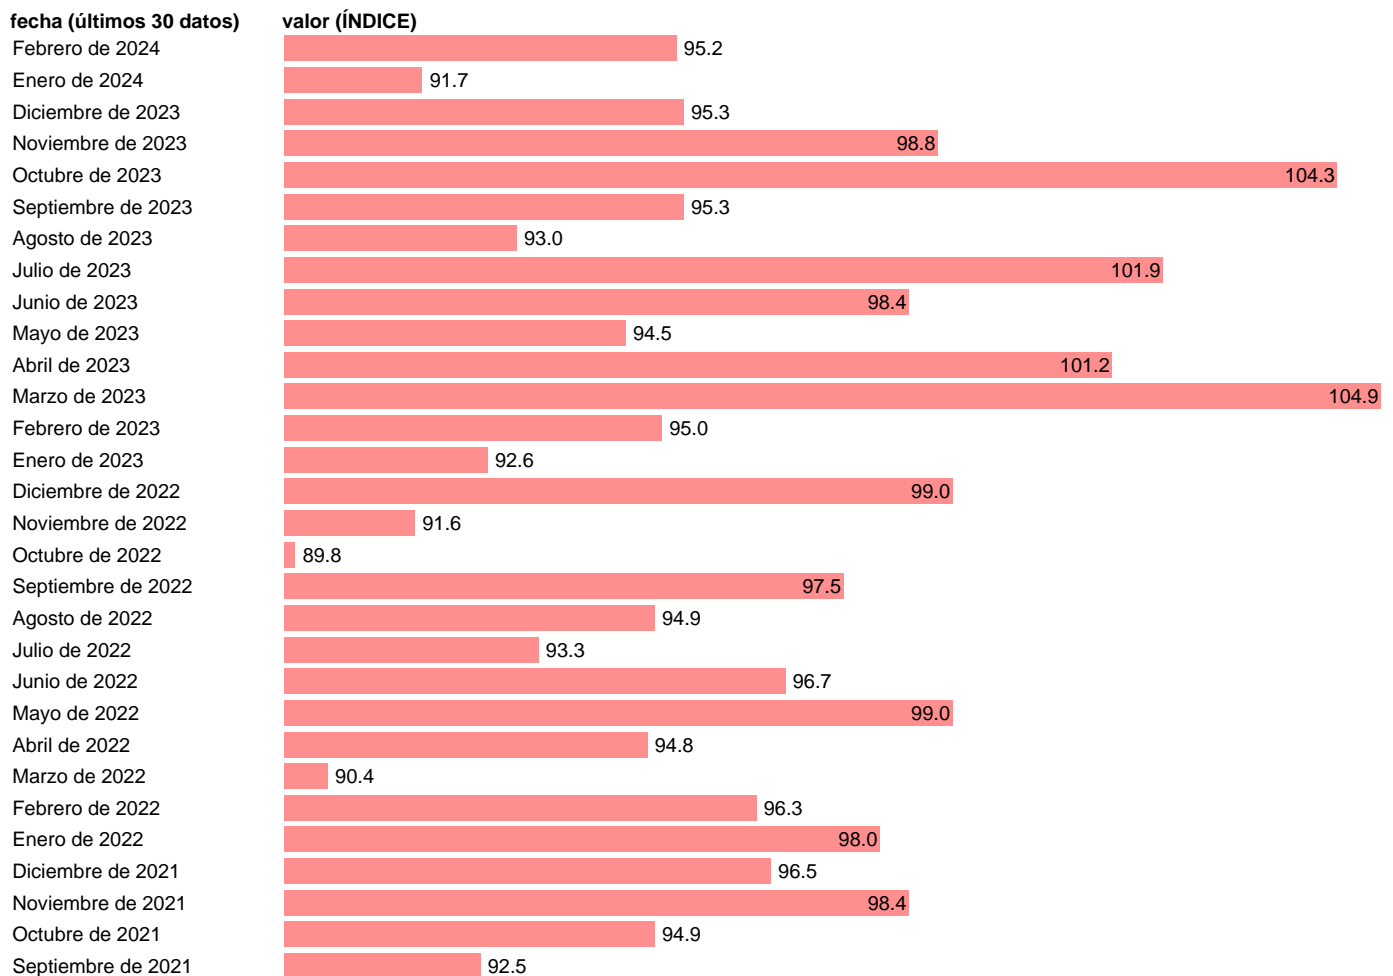

VGE. INTERIORES. REAL. CVEC. SUMINISTRO DE AGUA, RESIDUOS Y DESCONTAMINACI

Estadística: [VGE. INTERIORES. REAL. CVEC. SUMINISTRO DE AGUA, RESIDUOS Y DESCONTAMINACI](#)

Enlace permanente (Permalink): <https://tematicas.org/M1/25m0212/>

Notas: Ventas de grandes empresas (<https://sede.agenciatributaria.gob.es/Sede/estadisticas.html>). VGE: VENTAS DE GRANDES EMPRESAS

Fuente: AEAT.

Frecuencia: Mensual.

Unidades: ÍNDICE.

Datos disponibles desde Enero de 1996 hasta Febrero de 2024.

Valor más alto alcanzado en Noviembre de 2007: 125.5.

Valor más bajo alcanzado en Octubre de 1997: 67.

[Pulse aquí](#) para acceder a los datos completos actualizados y a la representación gráfica estadística.