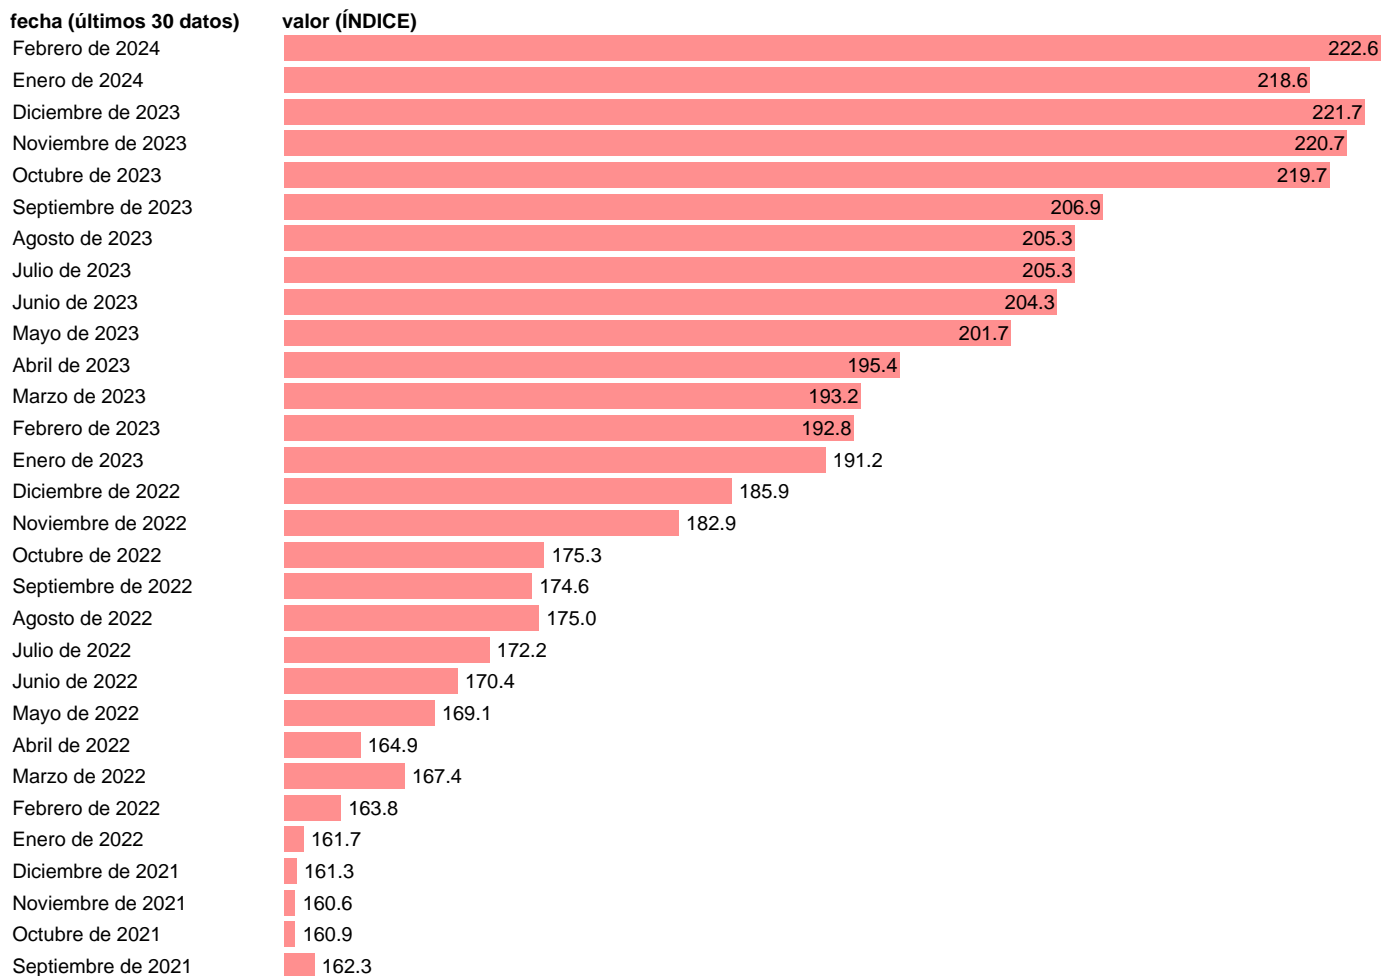

VGE. INTERIORES. REAL. CVEC. SERVICIOS SOCIALES

Estadística: [VGE. INTERIORES. REAL. CVEC. SERVICIOS SOCIALES](#)

Enlace permanente (Permalink): <https://tematicas.org/M1/25m0461/>

Notas: Ventas de grandes empresas (<https://sede.agenciatributaria.gob.es/Sede/estadisticas.html>). VGE: VENTAS DE GRANDES EMPRESAS

Fuente: AEAT.

Frecuencia: Mensual.

Unidades: ÍNDICE.

Datos disponibles desde Enero de 1996 hasta Febrero de 2024.

Valor más alto alcanzado en Febrero de 2024: 222.6.

Valor más bajo alcanzado en Junio de 1996: 11.4.

[Pulse aquí](#) para acceder a los datos completos actualizados y a la representación gráfica estadística.