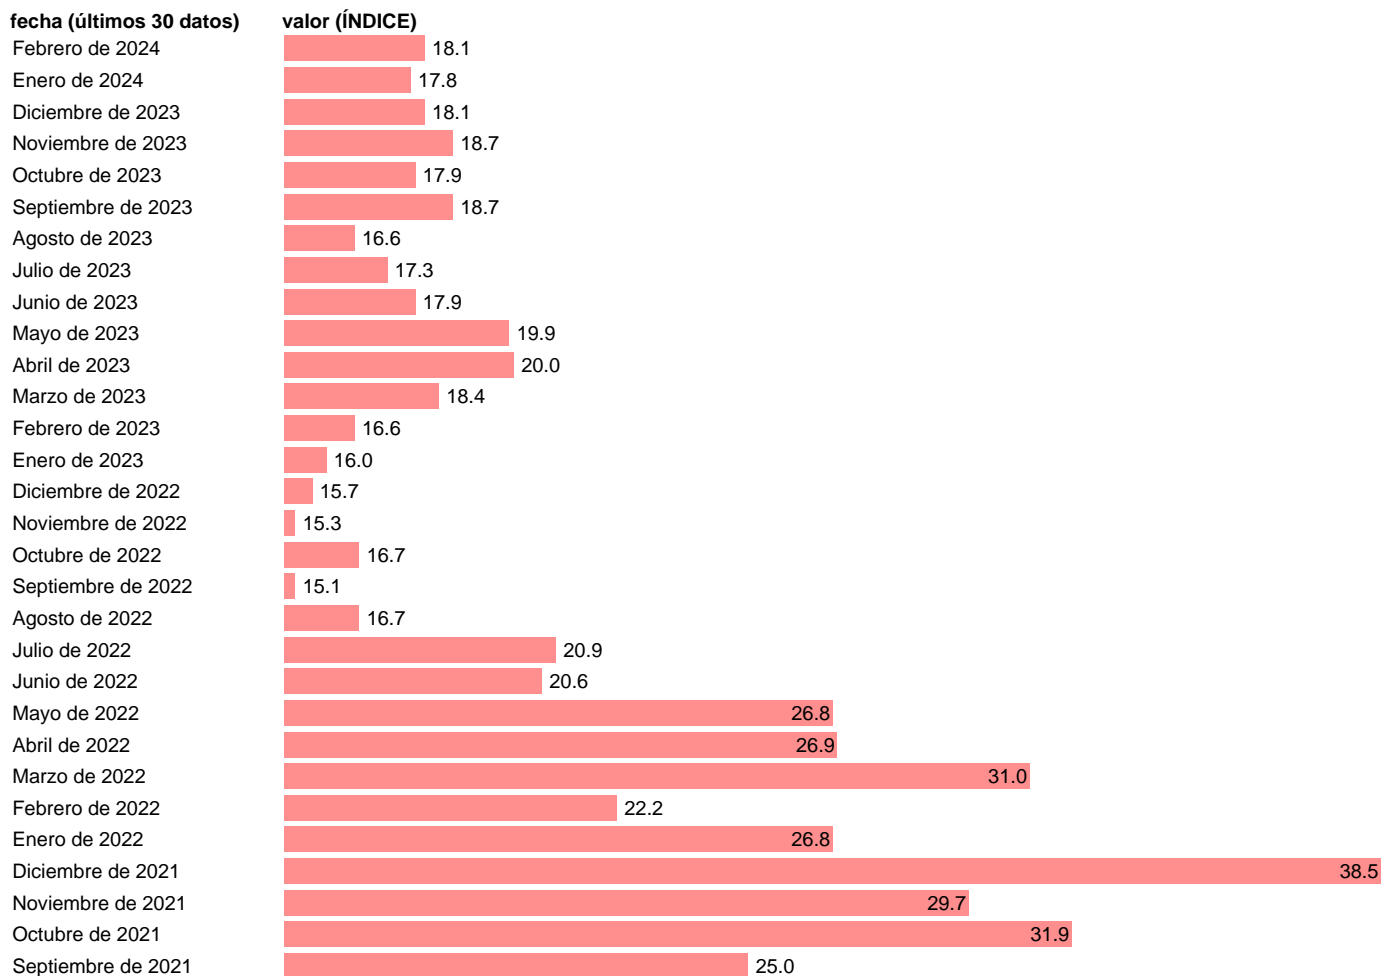

VGE. INTERIORES. REAL. CVEC. SERVICIOS CULTURALES Y RECREATIVOS

Estadística: [VGE. INTERIORES. REAL. CVEC. SERVICIOS CULTURALES Y RECREATIVOS](#)

Enlace permanente (Permalink): <https://tematicas.org/M1/25m0462/>

Notas: Ventas de grandes empresas (<https://sede.agenciatributaria.gob.es/Sede/estadisticas.html>). VGE: VENTAS DE GRANDES EMPRESAS

Fuente: AEAT.

Frecuencia: Mensual.

Unidades: ÍNDICE.

Datos disponibles desde Enero de 1996 hasta Febrero de 2024.

Valor más alto alcanzado en Abril de 2007: 157.6.

Valor más bajo alcanzado en Septiembre de 2022: 15.1.

[Pulse aquí](#) para acceder a los datos completos actualizados y a la representación gráfica estadística.