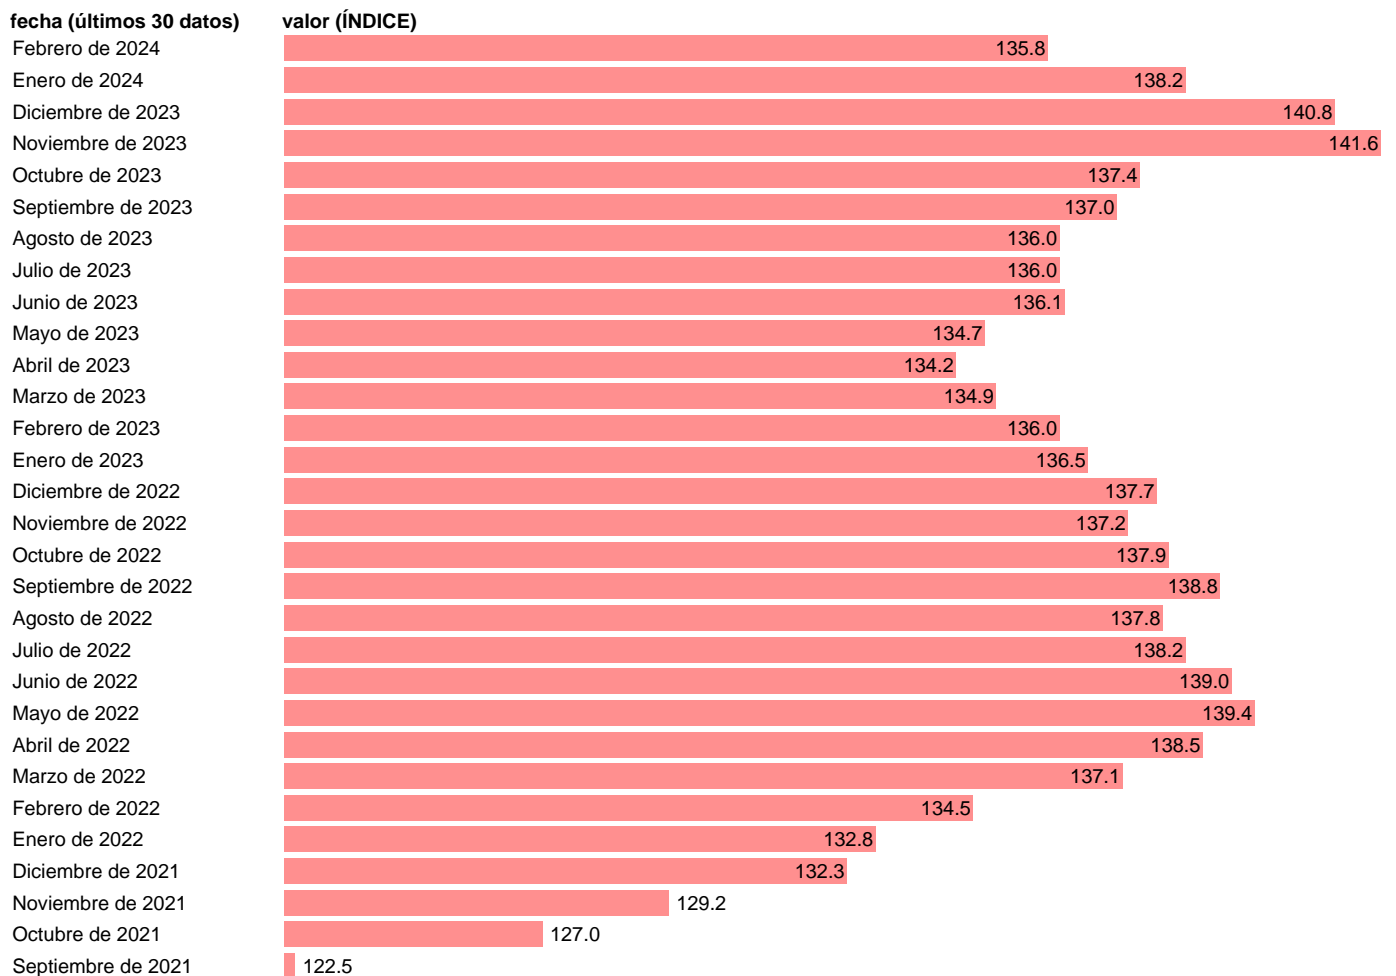

Fuente: **AEAT.**

Frecuencia: **Mensual.**

Unidades: **ÍNDICE.**

Datos disponibles desde **Enero de 1996** hasta **Febrero de 2024**.

Valor más alto alcanzado en Febrero de 2008: **146.7**.

Valor más bajo alcanzado en Mayo de 2020: **79.4**.

[Pulse aquí](#) para acceder a los datos completos actualizados y a la representación gráfica estadística.