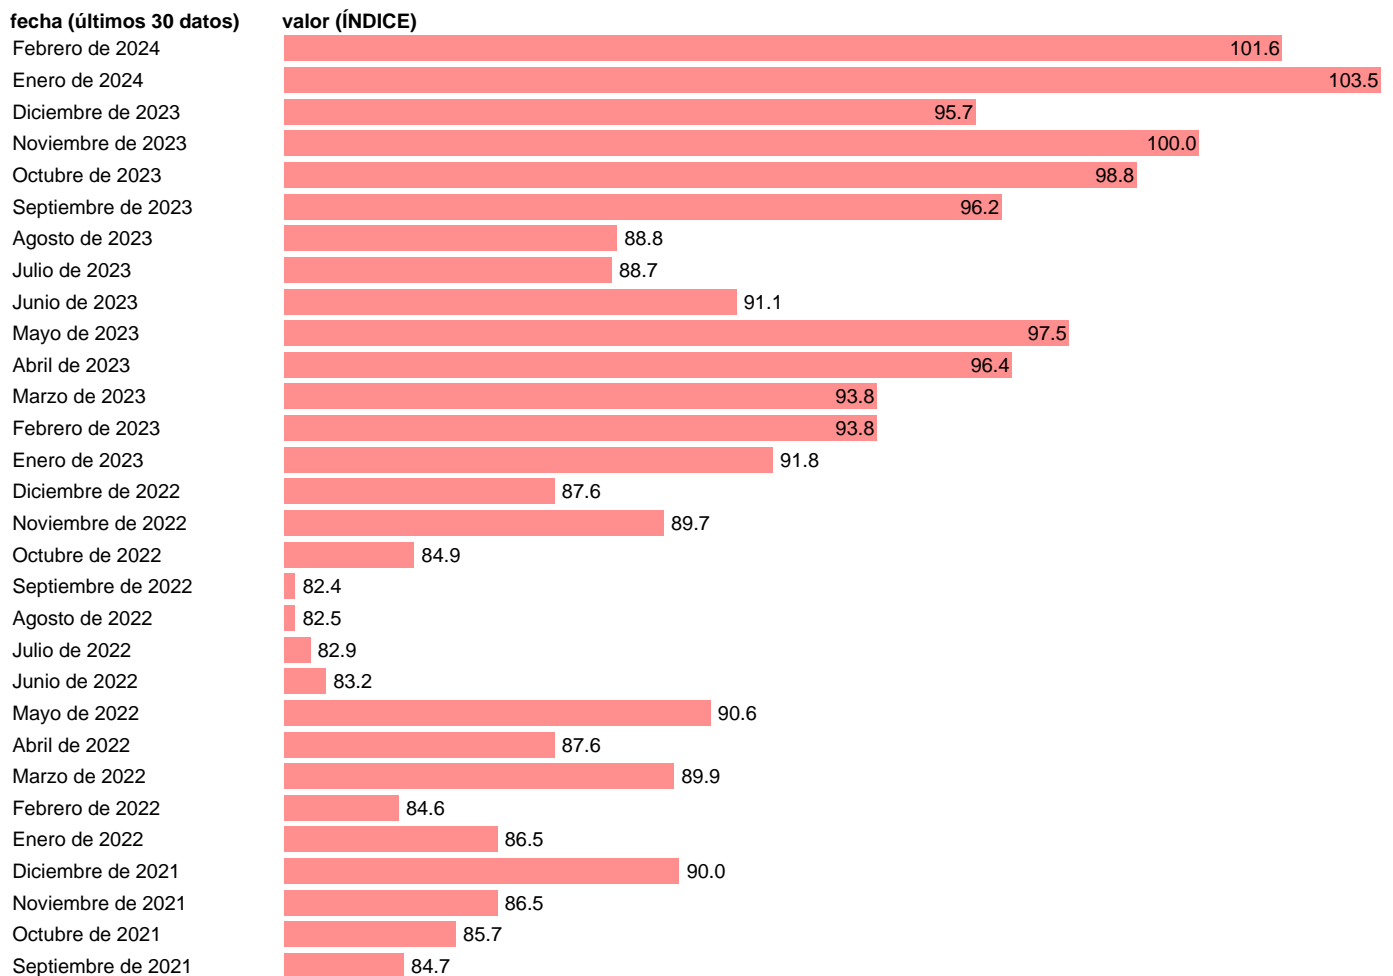

VGE. INTERIORES. REAL. CVEC. SERV. SOCIALES, CULTUR., RECREATIVOS Y OTROS

Estadística: [VGE. INTERIORES. REAL. CVEC. SERV. SOCIALES, CULTUR., RECREATIVOS Y OTROS](#)

Enlace permanente (Permalink): <https://tematicas.org/M1/25m046/>

Notas: Ventas de grandes empresas (<https://sede.agenciatributaria.gob.es/Sede/estadisticas.html>). VGE: VENTAS DE GRANDES EMPRESAS

Fuente: AEAT.

Frecuencia: Mensual.

Unidades: ÍNDICE.

Datos disponibles desde Enero de 1996 hasta Febrero de 2024.

Valor más alto alcanzado en Noviembre de 2018: 128.9.

Valor más bajo alcanzado en Enero de 1996: 34.4.

[Pulse aquí](#) para acceder a los datos completos actualizados y a la representación gráfica estadística.