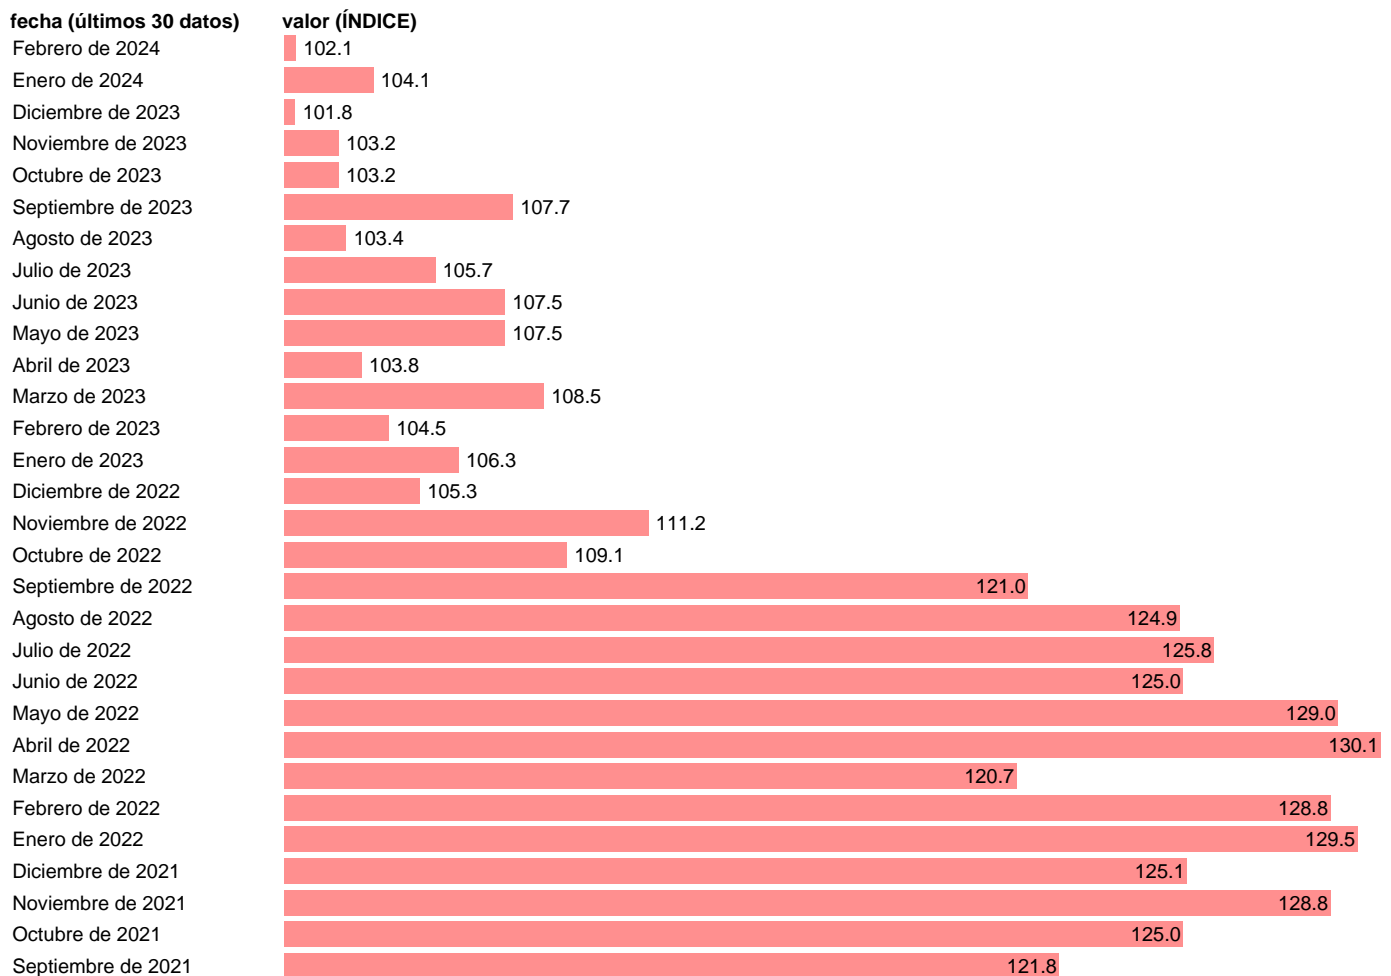

Notas: Ventas de grandes empresas (<https://sede.agenciatributaria.gob.es/Sede/estadisticas.html>). VGE: VENTAS DE GRANDES EMPRESAS

Fuente: AEAT.

Frecuencia: Mensual.

Unidades: ÍNDICE.

Datos disponibles desde Enero de 1996 hasta Febrero de 2024.

Valor más alto alcanzado en Junio de 2007: 137.7.

Valor más bajo alcanzado en Marzo de 1996: 81.

[Pulse aquí](#) para acceder a los datos completos actualizados y a la representación gráfica estadística.