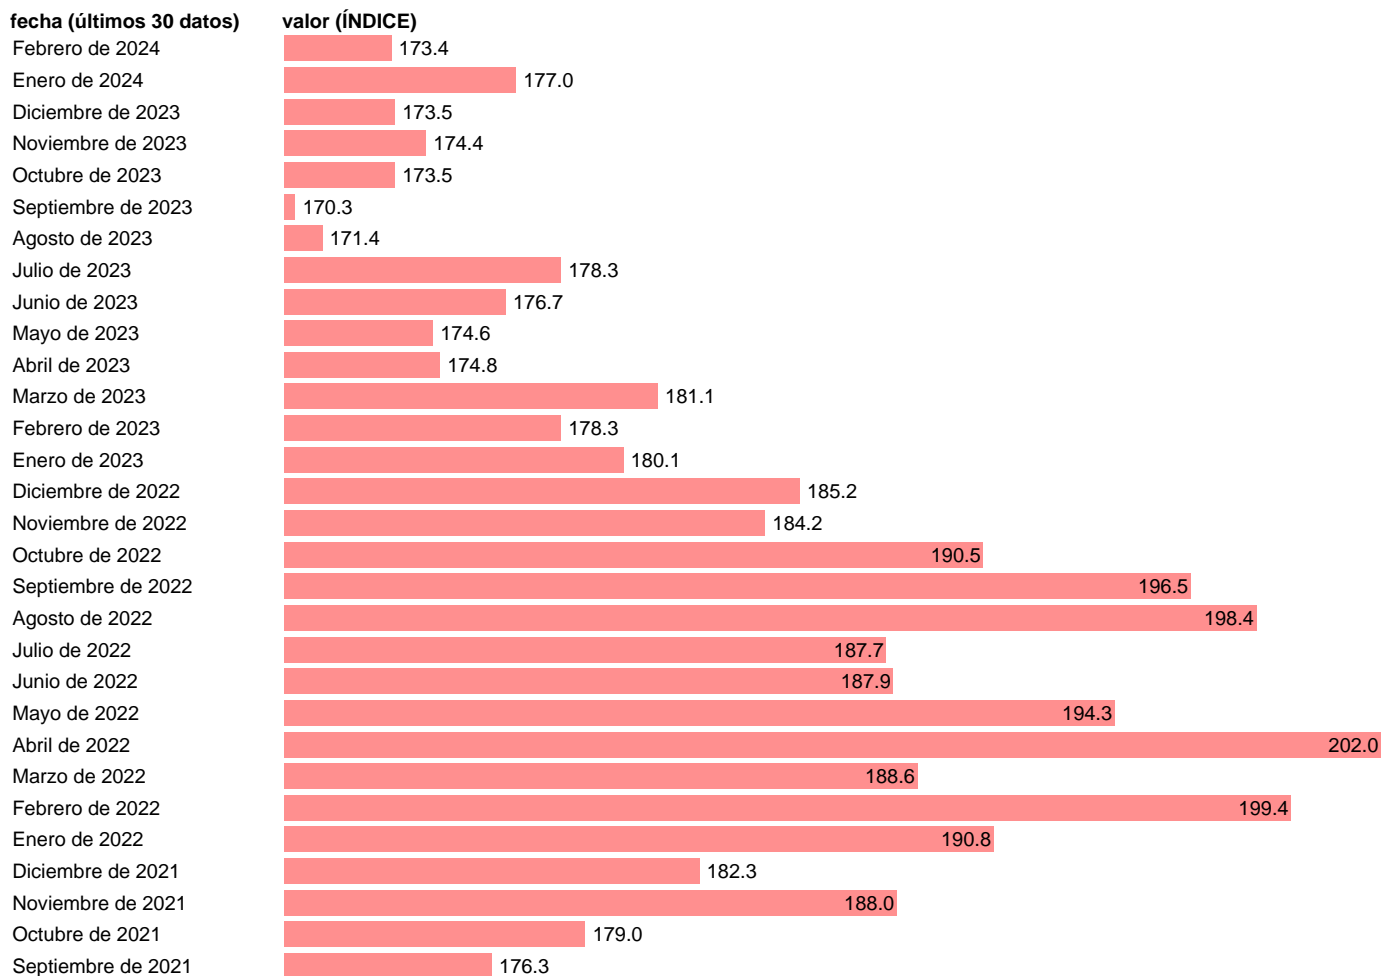

## VGE. INTERIORES. REAL. CVEC. COMERCIO MINORISTA. OTROS

Estadística: [VGE. INTERIORES. REAL. CVEC. COMERCIO MINORISTA. OTROS](#)

Enlace permanente (Permalink): <https://tematicas.org/M1/25m0417/>

Notas: Ventas de grandes empresas (<https://sede.agenciatributaria.gob.es/Sede/estadisticas.html>). VGE: VENTAS DE GRANDES EMPRESAS

Fuente: AEAT.  
Frecuencia: Mensual.  
Unidades: ÍNDICE.

Datos disponibles desde Enero de 1996 hasta Febrero de 2024.  
Valor más alto alcanzado en Abril de 2022: 202.  
Valor más bajo alcanzado en Enero de 1996: 31.4.

[Pulse aquí](#) para acceder a los datos completos actualizados y a la representación gráfica estadística.