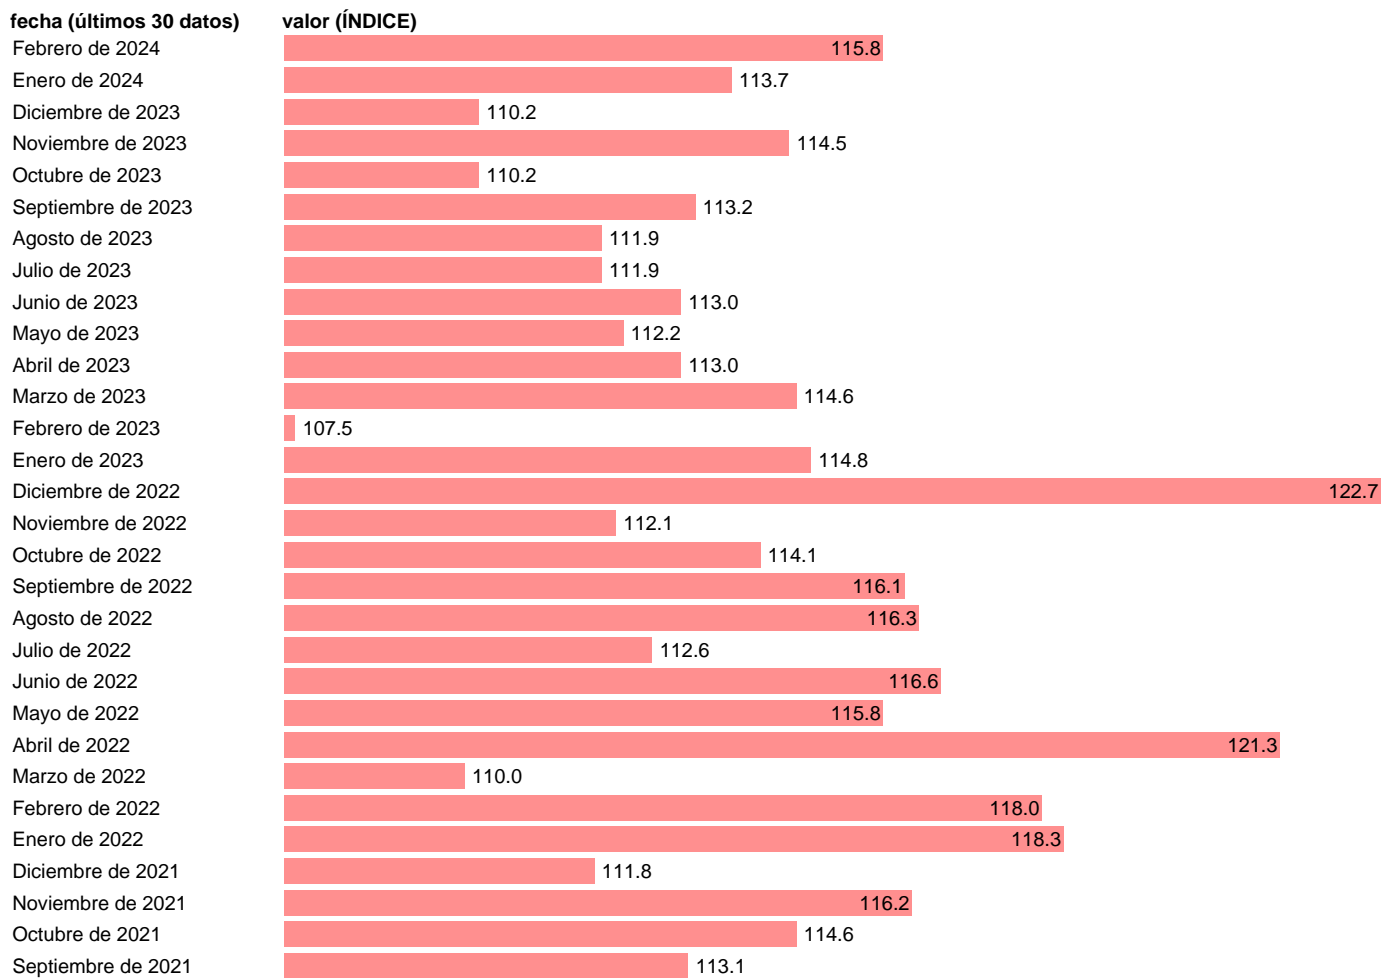

VGE. INTERIORES. REAL. CVEC. OTRAS INDUSTRIAS MANUFACTURERAS

Estadística: [VGE. INTERIORES. REAL. CVEC. OTRAS INDUSTRIAS MANUFACTURERAS](#)

Enlace permanente (Permalink): <https://tematicas.org/M1/25m0220/>

Notas: Ventas de grandes empresas (<https://sede.agenciatributaria.gob.es/Sede/estadisticas.html>). VGE: VENTAS DE GRANDES EMPRESAS

Fuente: AEAT.
Frecuencia: Mensual.
Unidades: ÍNDICE.

Datos disponibles desde Enero de 1996 hasta Febrero de 2024.
Valor más alto alcanzado en Febrero de 2008: 150.8.
Valor más bajo alcanzado en Abril de 2020: 67.9.

[Pulse aquí](#) para acceder a los datos completos actualizados y a la representación gráfica estadística.