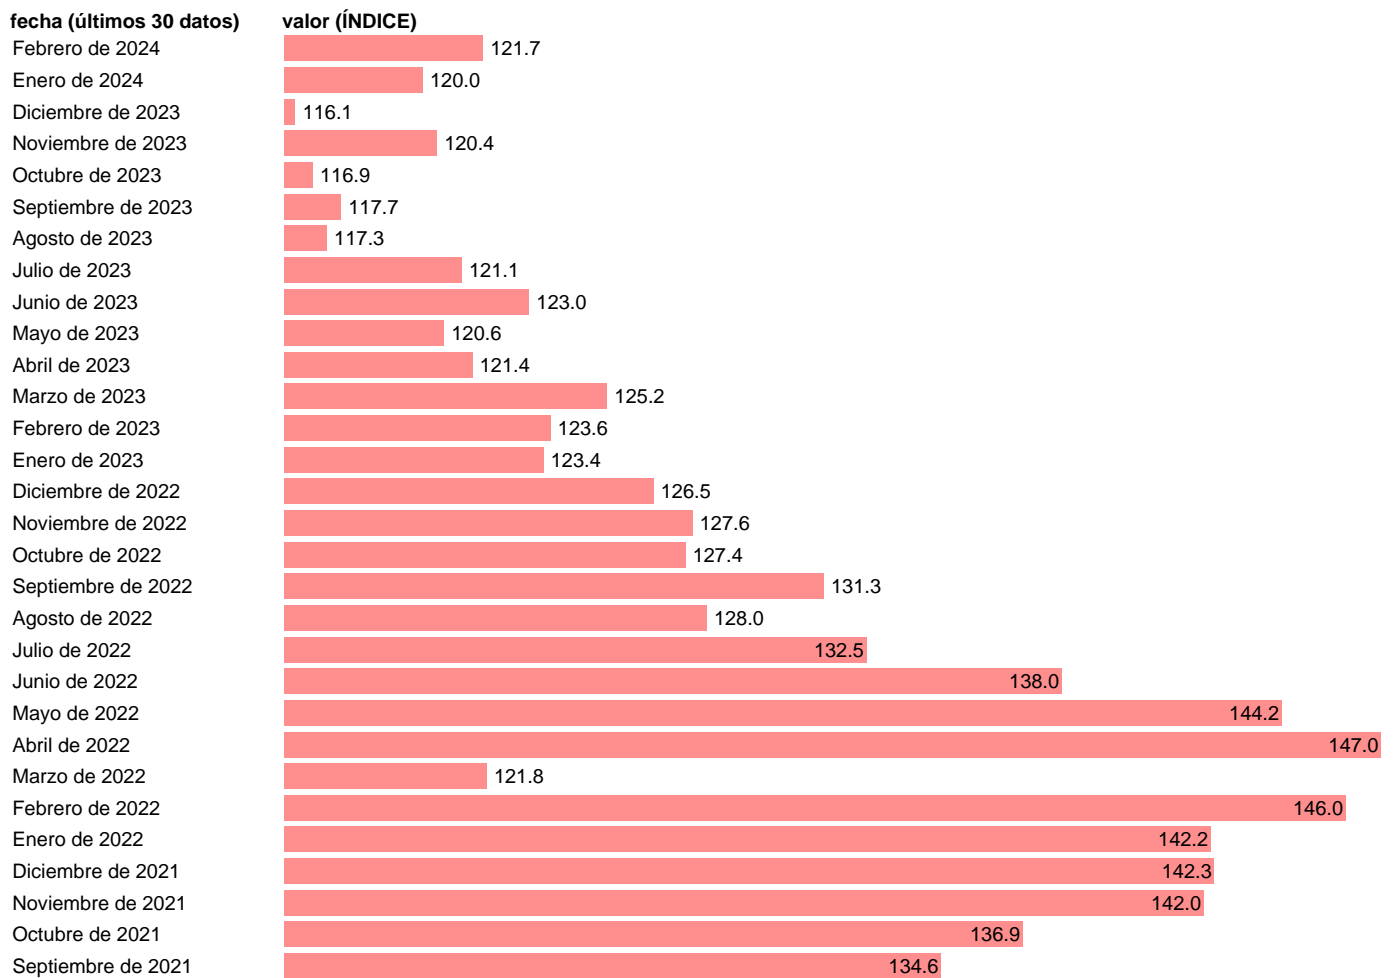

## VGE. INTERIORES. REAL. CVEC. MADERA CORCHO Y MUEBLES

Estadística: [VGE. INTERIORES. REAL. CVEC. MADERA CORCHO Y MUEBLES](#)

Enlace permanente (Permalink): <https://tematicas.org/M1/25m0229/>

Notas: Ventas de grandes empresas (<https://sede.agenciatributaria.gob.es/Sede/estadisticas.html>). VGE: VENTAS DE GRANDES EMPRESAS

Fuente: AEAT.

Frecuencia: Mensual.

Unidades: ÍNDICE.

Datos disponibles desde Enero de 1996 hasta Febrero de 2024.

Valor más alto alcanzado en Marzo de 2007: 258.9.

Valor más bajo alcanzado en Abril de 2020: 60.4.

[Pulse aquí](#) para acceder a los datos completos actualizados y a la representación gráfica estadística.