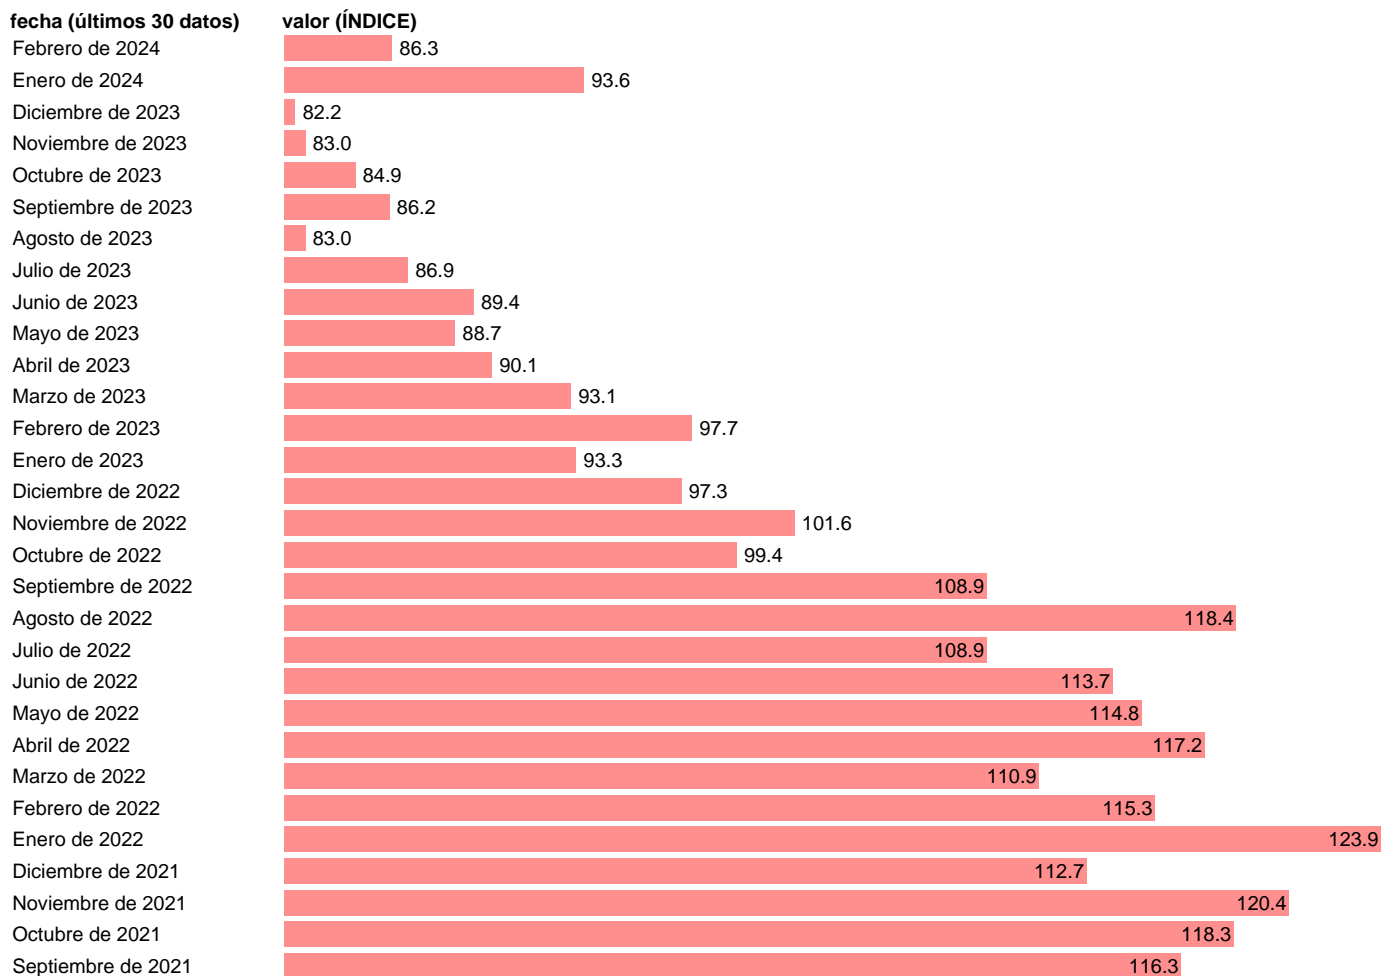

## VGE. INTERIORES. REAL. CVEC. INDUSTRIAS EXTRACTIVAS

Estadística: [VGE. INTERIORES. REAL. CVEC. INDUSTRIAS EXTRACTIVAS](#)

Enlace permanente (Permalink): <https://tematicas.org/M1/25m0211/>

Notas: Ventas de grandes empresas (<https://sede.agenciatributaria.gob.es/Sede/estadisticas.html>). VGE: VENTAS DE GRANDES EMPRESAS

Fuente: AEAT.  
Frecuencia: Mensual.  
Unidades: ÍNDICE.

Datos disponibles desde Enero de 1996 hasta Febrero de 2024.  
Valor más alto alcanzado en Septiembre de 2006: 317.  
Valor más bajo alcanzado en Abril de 2020: 68.9.

[Pulse aquí](#) para acceder a los datos completos actualizados y a la representación gráfica estadística.