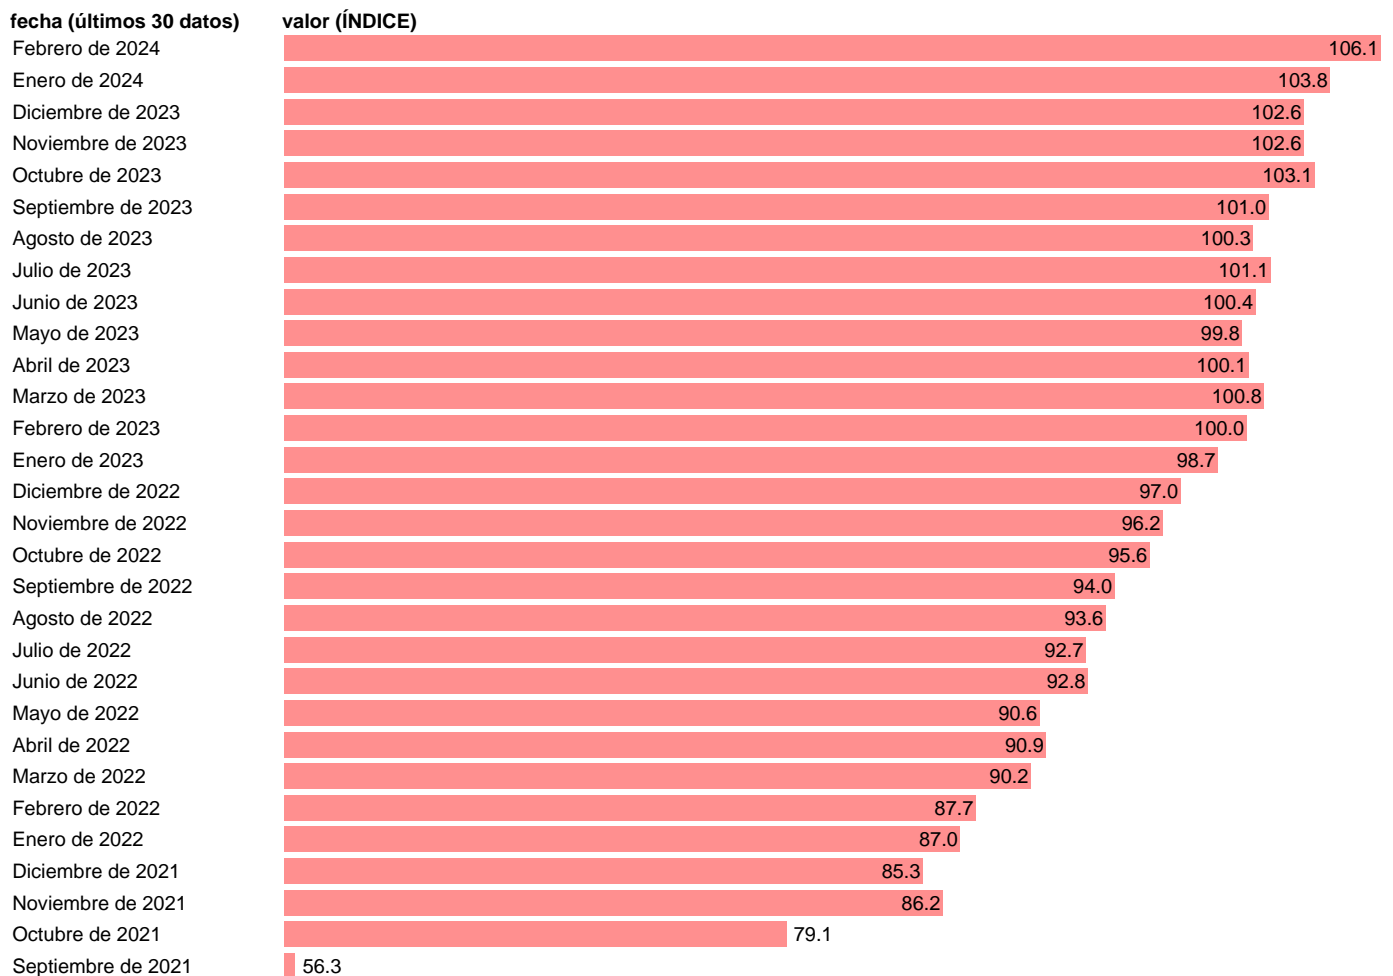

Fuente: **AEAT**.

Frecuencia: **Mensual**.

Unidades: **ÍNDICE**.

Datos disponibles desde **Enero de 1996** hasta **Febrero de 2024**.

Valor más alto alcanzado en Enero de 2020: **128.4**.

Valor más bajo alcanzado en Abril de 2020: **16**.

[Pulse aquí](#) para acceder a los datos completos actualizados y a la representación gráfica estadística.